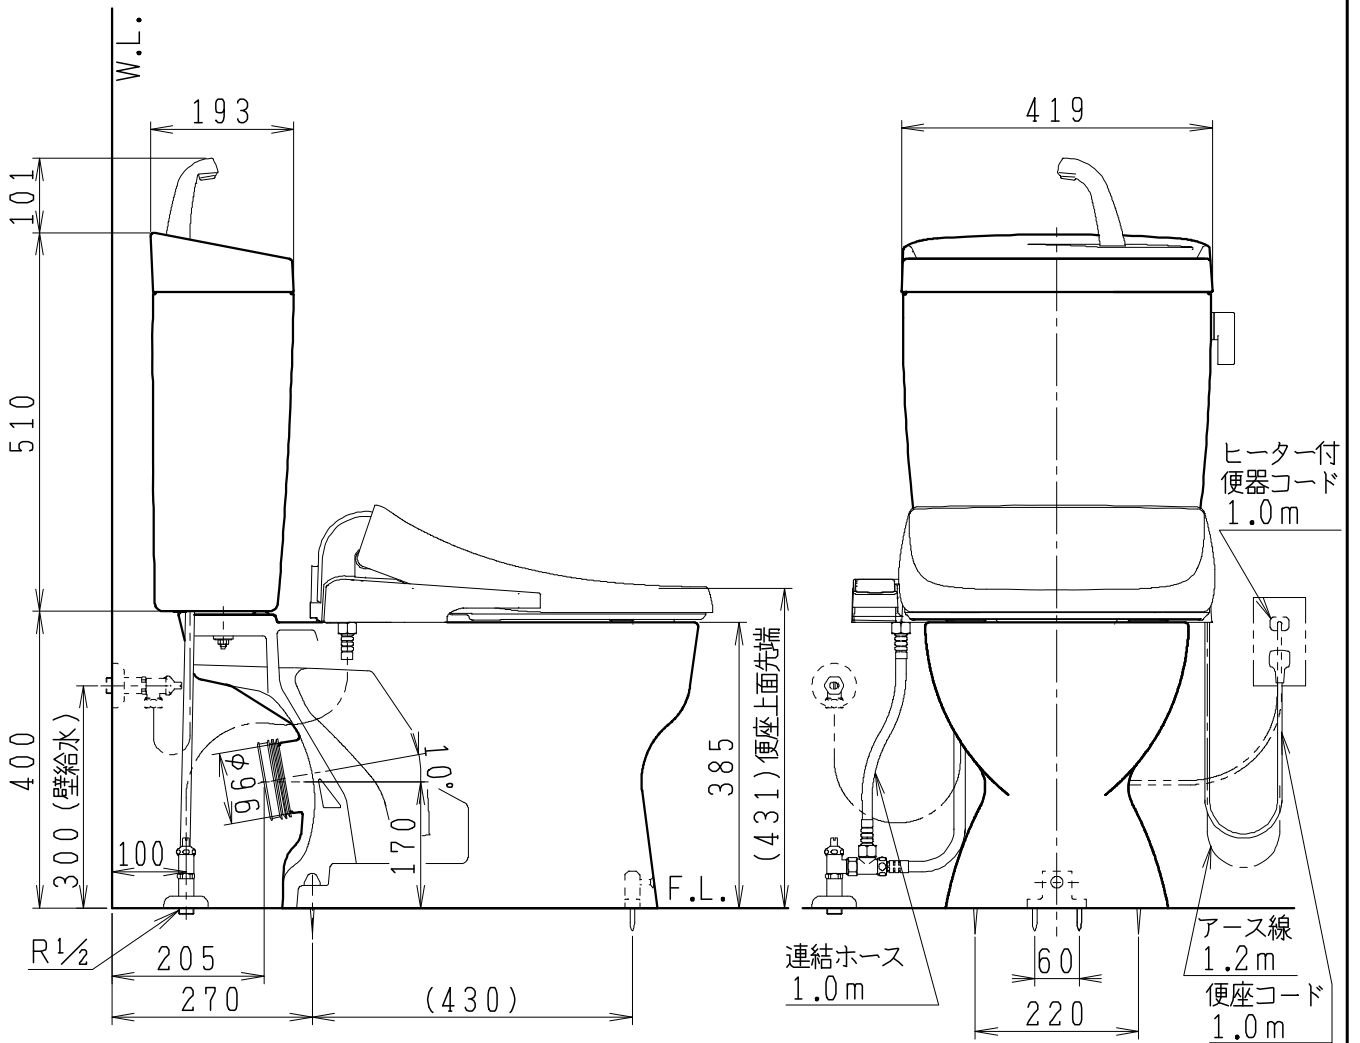

器具明細

品番	品名	個数
SC8091-PG*	便器セット	1
ST0793-1*M	タンクセット	1
JCS-230*NN	温水洗浄便座	1

- 便器セットの * は地域仕様を示します。
B: 防露あり、C: ヒーター付
Cの電源 AC100V 50/60Hz
消費電力 23W
- タンクセットの * はハンドルの仕様を示します。
E: 標準、Y: 水抜き式
(別途、配管用水抜き栓を設置してください)
- 温水洗浄便座の * は便座機能を示します。
D: 脱臭付き、E: 脱臭なし
電源 AC100V 50/60Hz
最大消費電力 662W

製図	写図	検図	承認	シリーズ名	品番	別記	尺度
川野		伊藤	間瀬	バリュークリンII			1/10
				Janis ジャニス工業株式会社	図番	C809PT650	