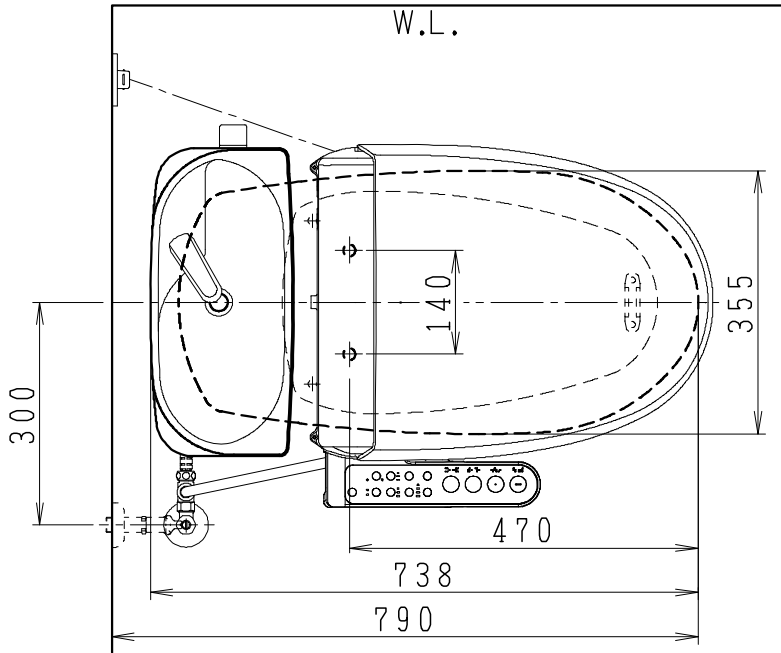

器具明細

品番	品名	個数
SC8091-PG*	便器セット	1
ST0793-1*M	タンクセット	1
JCS-230*NN	温水洗浄便座	1

- 便器セットの * は地域仕様を示します。
B: 防露あり、C: ヒーター付
Cの電源 AC100V 50/60Hz
消費電力 23W
- タンクセットの * はハンドルの仕様を示します。
E: 標準、Y: 水抜き式
(別途、配管用水抜き栓を設置してください)
- 温水洗浄便座の * は便座機能を示します。
D: 脱臭付き、E: 脱臭なし
電源 AC100V 50/60Hz
最大消費電力 662W

製図	写図	検図	承認	シリーズ名	品番	別記	尺度
川野		伊藤	間瀬	バリュークリンII			1/10
				Janis ジャニス工業株式会社	図番	C809PT650	