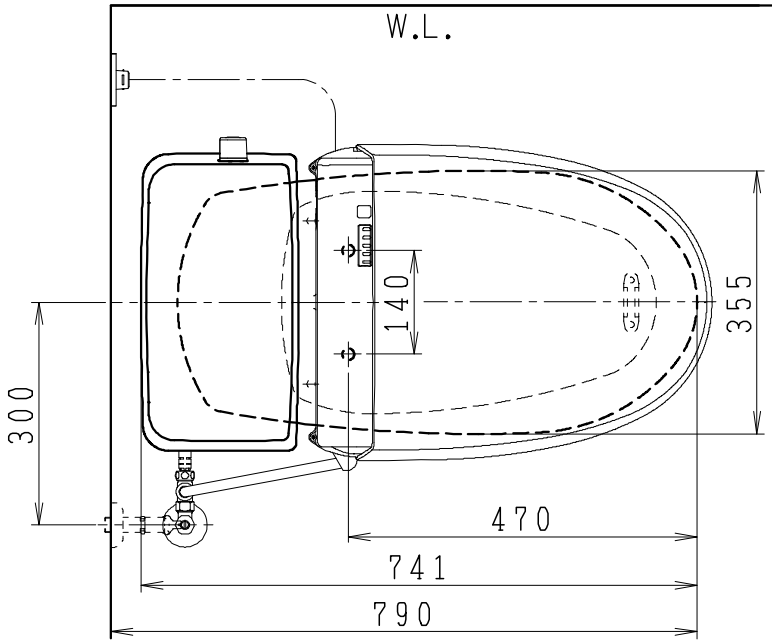

器具明細

品番	品名	個数
SC8091-PG*	便器セット	1
SV2000-0*M	タンクセット	1
JCS-220DRN	温水洗浄便座	1

- 便器セットの \* は地域仕様を示します。  
B: 防露あり、C: ヒーター付  
Cの電源 AC100V 50/60Hz  
消費電力 23W
- タンクセットの \* はハンドル仕様を示します。  
E: 標準、Y: 水抜き式  
(別途、配管用水抜栓を設置してください)
- 温水洗浄便座の仕様  
電源 AC100V 50/60Hz  
最大消費電力 662W

製図	写図	検図	承認	シリーズ名	品番	別記	尺度 1/10
伊藤		川野	間瀬	バリュークリンⅢ			
				Janis ジャニス工業株式会社	図番	C809PV660	