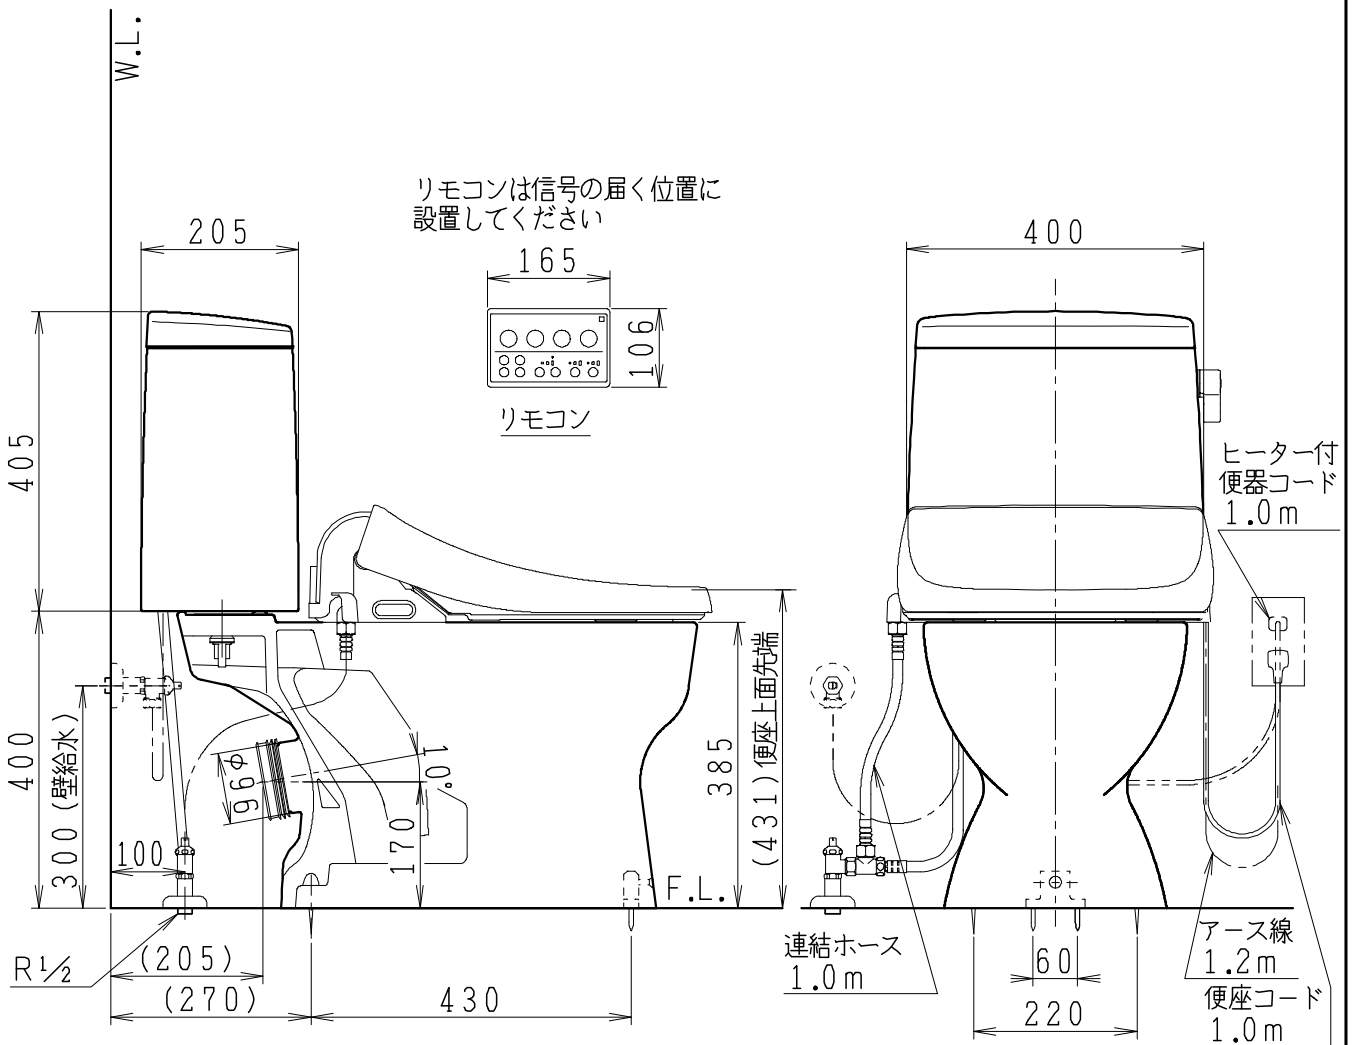

器具明細

品番	品名	個数
SC8091-PG*	便器セット	1
SV2000-0*M	タンクセット	1
JCS-220DRN	温水洗浄便座	1

- 便器セットの \* は地域仕様を示します。  
B: 防露あり、C: ヒーター付  
Cの電源 AC100V 50/60Hz  
消費電力 23W
- タンクセットの \* はハンドル仕様を示します。  
E: 標準、Y: 水抜き式  
(別途、配管用水抜栓を設置してください)
- 温水洗浄便座の仕様  
電源 AC100V 50/60Hz  
最大消費電力 662W

製図	写図	検図	承認	シリーズ名	品番	別記	尺度 1/10
伊藤		川野	間瀬	バリュークリンⅢ			
				Janis ジャニス工業株式会社	図番	C809PV660	