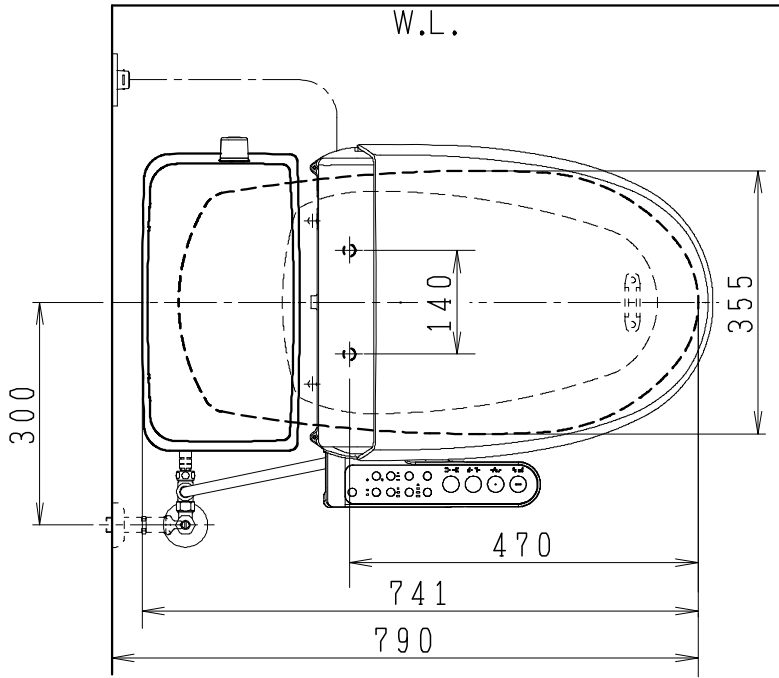

器具明細

品番	品名	個数
SC8091-PG*	便器セット	1
SV2000-0*M	タンクセット	1
JCS-230*NN	温水洗浄便座	1

- 便器セットの * は地域仕様を示します。
B:防露あり、C:ヒーター付
Cの電源 AC100V 50/60Hz
消費電力 23W
- タンクセットの * はハンドル仕様を示します。
E:標準、Y:水抜き式
(別途、配管用水抜栓を設置してください)
- 温水洗浄便座の * は便座機能を示します。
D:脱臭付き、E:脱臭なし
電源 AC100V 50/60Hz
最大消費電力 662W

製 図	写 図	検 図	承認	シリーズ名	品番	別記	尺 度
伊藤		川野	間瀬	バリュークリンⅢ			1 / 10
				Janis ジャニス工業株式会社	図番	C809PV670	