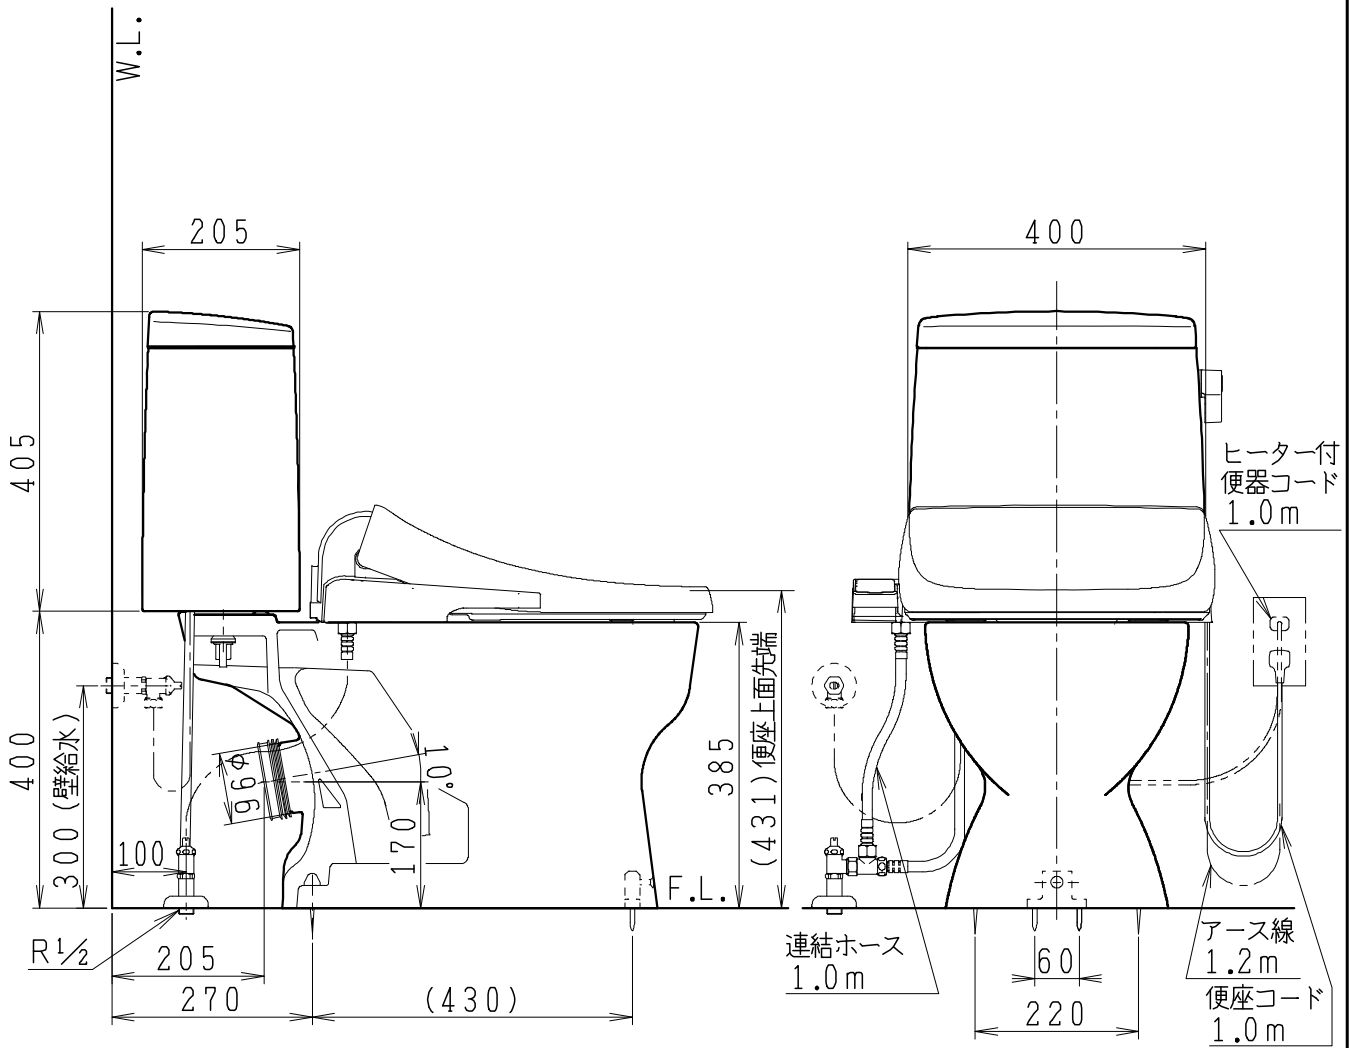

器具明細

品番	品名	個数
SC8091-PG*	便器セット	1
SV2000-0*M	タンクセット	1
JCS-230*NN	温水洗浄便座	1

- 便器セットの * は地域仕様を示します。
B:防露あり、C:ヒーター付
Cの電源 AC100V 50/60Hz
消費電力 23W
- タンクセットの * はハンドル仕様を示します。
E:標準、Y:水抜き式
(別途、配管用水抜栓を設置してください)
- 温水洗浄便座の * は便座機能を示します。
D:脱臭付き、E:脱臭なし
電源 AC100V 50/60Hz
最大消費電力 662W

製 図	写 図	検 図	承認	シリーズ名	品番	別記	尺 度
伊藤		川野	間瀬	バリュークリンⅢ			1 / 10
				Janis ジャニス工業株式会社	図番	C809PV670	