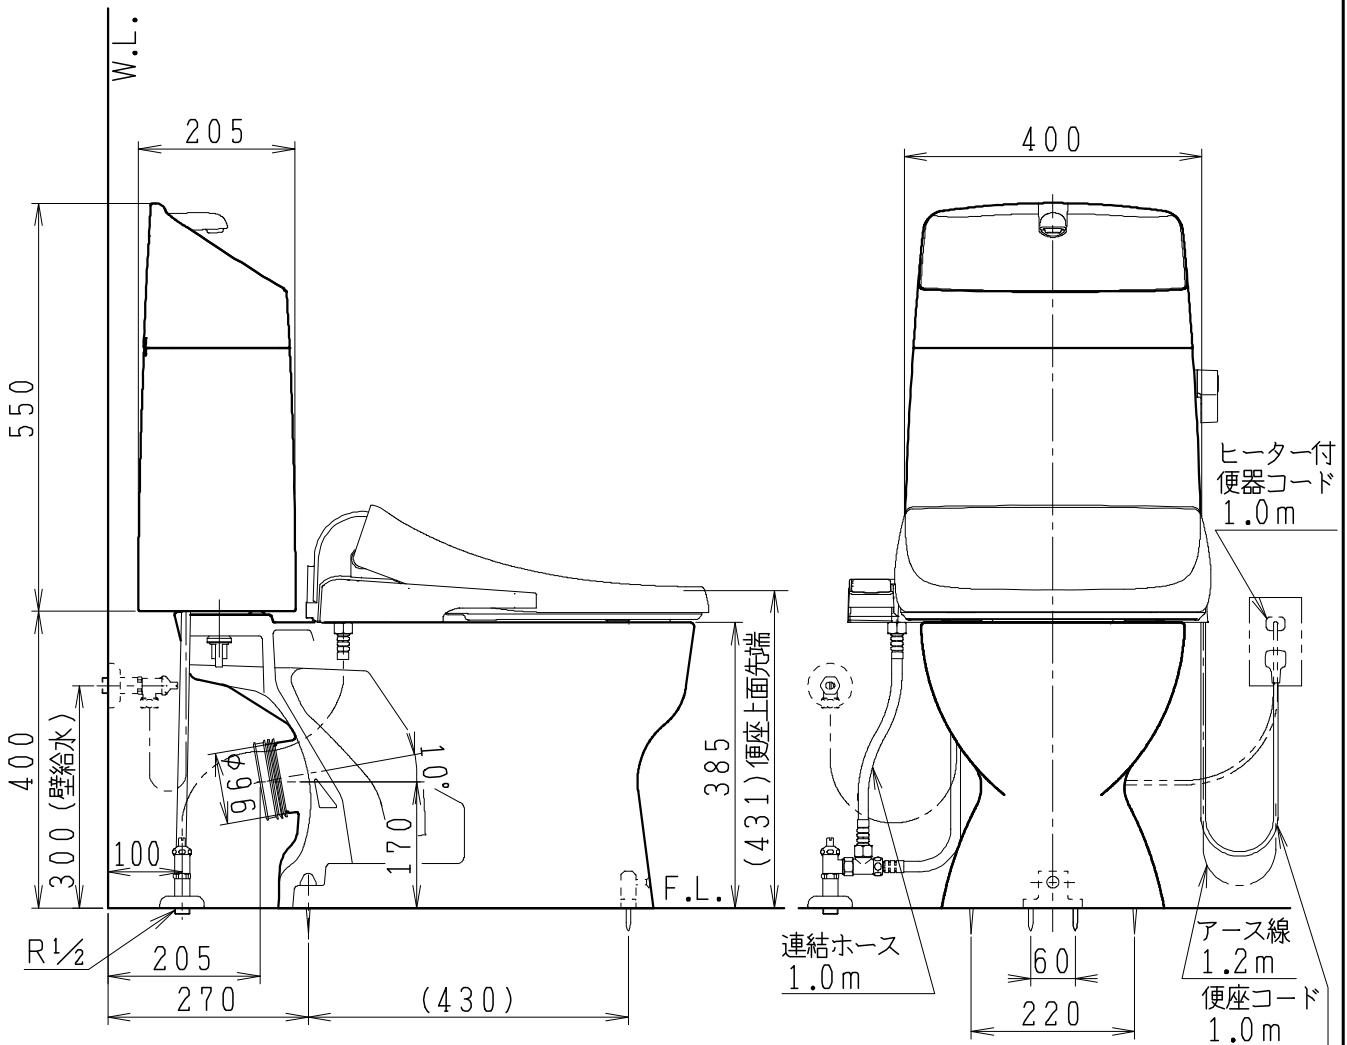

器具明細

品番	品名	個数
SC8091-PG*	便器セット	1
SV2000-1*M	タンクセット	1
JCS-230*NN	温水洗浄便座	1

- 便器セットの \* は地域仕様を示します。  
B:防露あり、C:ヒーター付  
Cの電源 AC100V 50/60Hz  
消費電力 23W
- タンクセットの \* はハンドル仕様を示します。  
E:標準、Y:水抜き式  
(別途、配管用水抜き栓を設置してください)
- 温水洗浄便座の \* は便座機能を示します。  
D:脱臭付き、E:脱臭なし  
電源 AC100V 50/60Hz  
最大消費電力 662W

製図	写図	検図	承認	シリーズ名	品番	別記	尺度
伊藤		川野	間瀬	バリュークリンⅢ			1/10
				Janis ジャニス工業株式会社	図番	C809PV650	