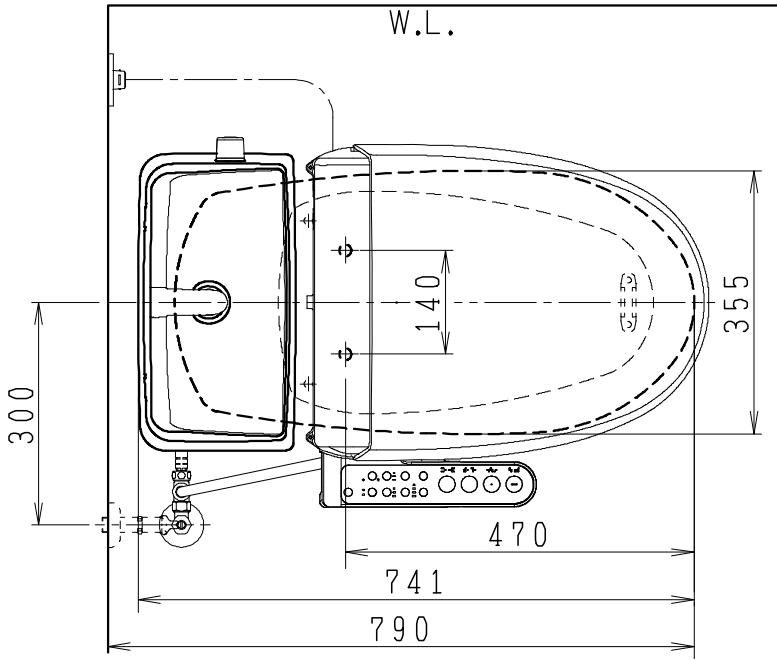

器具明細

品番	品名	個数
SC8091-PG*	便器セット	1
SV2000-1*M	タンクセット	1
JCS-230*NN	温水洗浄便座	1

- 便器セットの \* は地域仕様を示します。  
B:防露あり、C:ヒーター付  
Cの電源 AC100V 50/60Hz  
消費電力 23W
- タンクセットの \* はハンドル仕様を示します。  
E:標準、Y:水抜き式  
(別途、配管用水抜き栓を設置してください)
- 温水洗浄便座の \* は便座機能を示します。  
D:脱臭付き、E:脱臭なし  
電源 AC100V 50/60Hz  
最大消費電力 662W

製図	写図	検図	承認	シリーズ名	品番	別記	尺度
伊藤		川野	間瀬	バリュークリンⅢ			1/10
				Janis ジャニス工業株式会社	図番	C809PV650	