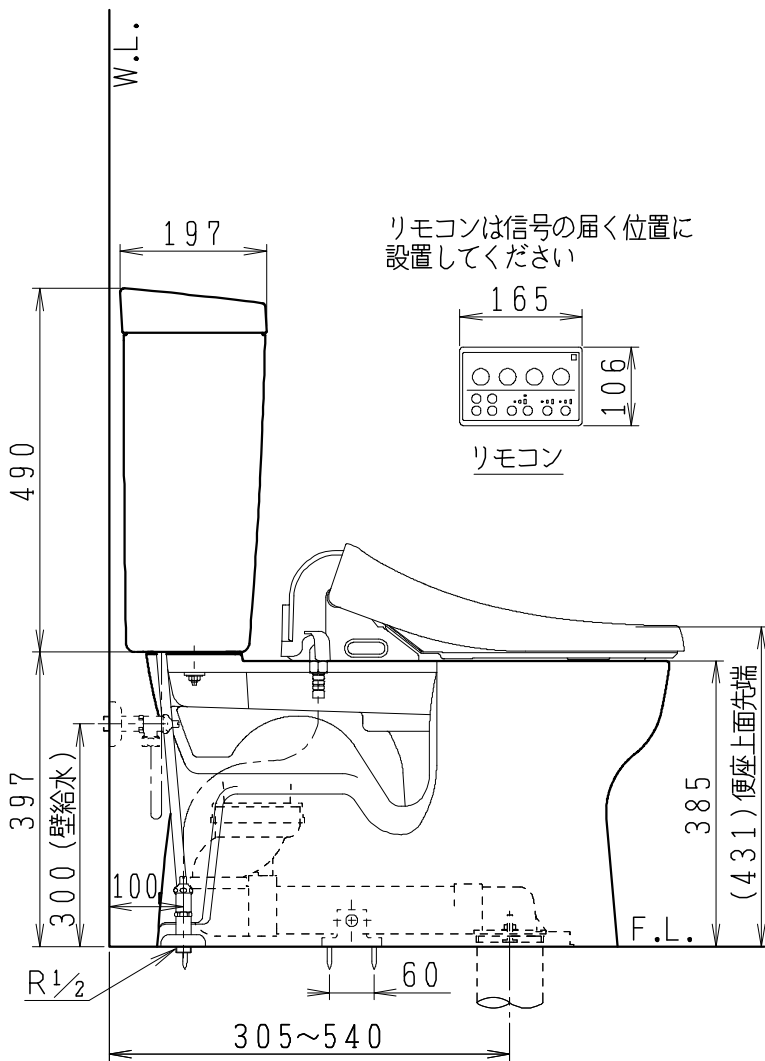

器具明細

品番	品名	個数
SC8091-RG*	便器セット	1
ST0793-0*M	タンクセット	1
JCS-220DRN	温水洗浄便座	1

- 便器セットの * は地域仕様を示します。
B: 防露あり、C: ヒーター付
Cの電源 AC100V 50/60Hz
消費電力 23W
- タンクセットの * はハンドルの仕様を示します。
E: 標準、Y: 水抜式
(別途、配管用水抜栓を設置してください)
- 温水洗浄便座の仕様
電源 AC100V 50/60Hz
最大消費電力 662W

製 図	写 図	検 図	承認	シリーズ名	品番	別記	尺 度
川野		伊藤	間瀬	バリュークリンⅡ	図番	C809RT680	1/10
'24.5.17				Janis ジャニス工業株式会社			