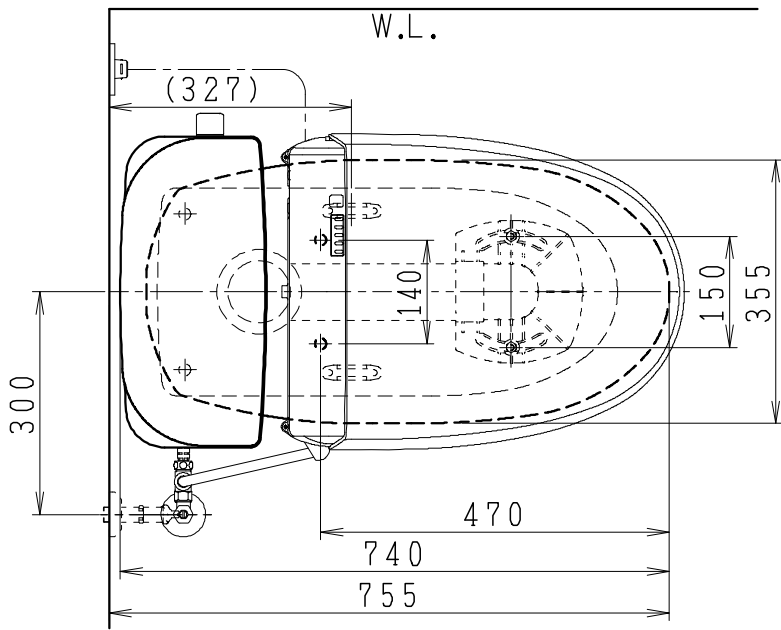

器具明細

品番	品名	個数
SC8091-RG*	便器セット	1
ST0793-0*M	タンクセット	1
JCS-220DRN	温水洗浄便座	1

- 便器セットの * は地域仕様を示します。
B: 防露あり、C: ヒーター付
Cの電源 AC100V 50/60Hz
消費電力 23W
- タンクセットの * はハンドルの仕様を示します。
E: 標準、Y: 水抜式
(別途、配管用水抜栓を設置してください)
- 温水洗浄便座の仕様
電源 AC100V 50/60Hz
最大消費電力 662W

製 図	写 図	検 図	承認	シリーズ名	品番	別記	尺 度
川野		伊藤	間瀬	バリュークリンⅡ	図番	C809RT680	1/10
'24.5.17				Janis ジャニス工業株式会社			