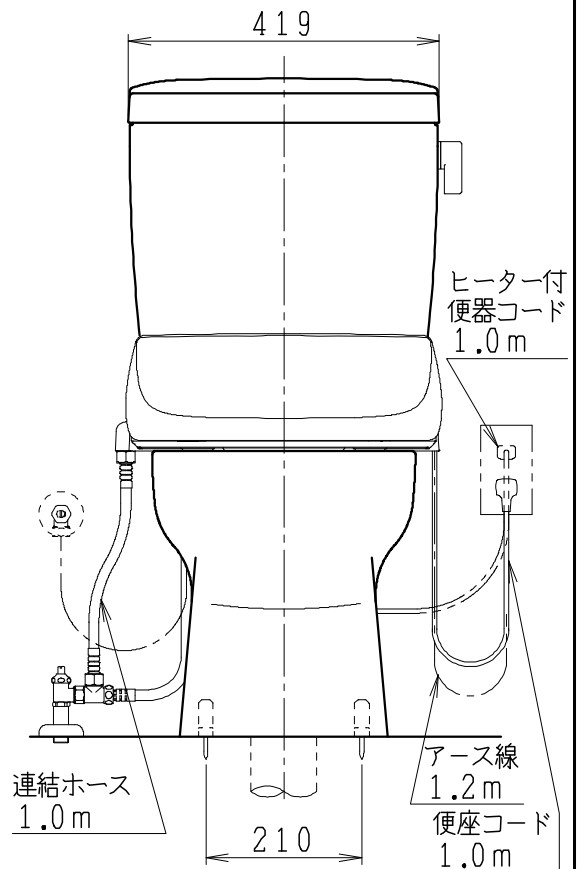

器具明細

品番	品名	個数
SC8091-RG*	便器セット	1
ST0793-0*M	タンクセット	1
JCS-220DRN	温水洗浄便座	1

- 便器セットの * は地域仕様を示します。
B: 防露あり、C: ヒーター付
Cの電源 AC100V 50/60Hz
消費電力 23W
- タンクセットの * はハンドルの仕様を示します。
E: 標準、Y: 水抜式
(別途、配管用水抜栓を設置してください)
- 温水洗浄便座の仕様
電源 AC100V 50/60Hz
最大消費電力 662W

製 図	写 図	検 図	承認	シリーズ名	品番	別記	尺 度
川野		伊藤	間瀬	バリュークリンⅡ	図番	C809RT680	1/10
'24.5.17				Janis ジャニス工業株式会社			