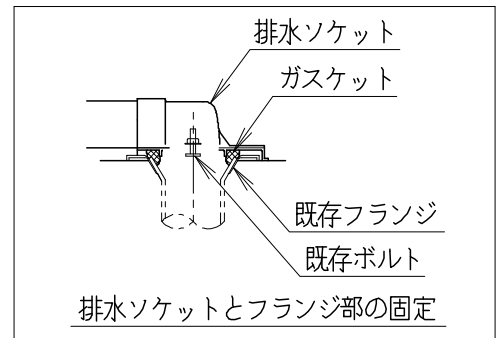

器具明細

品番	品名	個数
SC8091-RG*	便器セット	1
ST0793-0*M	タンクセット	1
JCS-220DRN	温水洗浄便座	1

- 便器セットの * は地域仕様を示します。
B: 防露あり、C: ヒーター付
Cの電源 AC100V 50/60Hz
消費電力 23W
- タンクセットの * はハンドルの仕様を示します。
E: 標準、Y: 水抜式
(別途、配管用水抜栓を設置してください)
- 温水洗浄便座の仕様
電源 AC100V 50/60Hz
最大消費電力 662W

製 図	写 図	検 図	承認	シリーズ名	品番	別記	尺 度
川野		伊藤	間瀬	バリュークリンⅡ	図番	C809RT680	1/10
'24.5.17				Janis ジャニス工業株式会社			