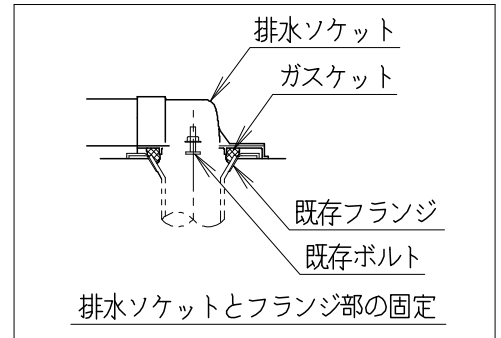

器具明細

品番	品名	個数
SC8091-RG*	便器セット	1
ST0793-0*M	タンクセット	1
JCS-230*NN	温水洗浄便座	1

- 便器セットの \* は地域仕様を示します。  
B: 防露あり、C: ヒーター付  
Cの電源 AC100V 50/60Hz  
消費電力 23W
- タンクセットの \* はハンドルの仕様を示します。  
E: 標準、Y: 水抜式  
(別途、配管用水抜栓を設置してください)
- 温水洗浄便座の \* は便座機能を示します。  
D: 脱臭付き、E: 脱臭なし  
電源 AC100V 50/60Hz  
最大消費電力 662W

製 図	写 図	検 図	承認	シリーズ名	品番	別記	尺 度
川野		伊藤	間瀬	バリュークリンⅡ			1 / 10
				Janis ジャニス工業株式会社	図番	C809RT690	