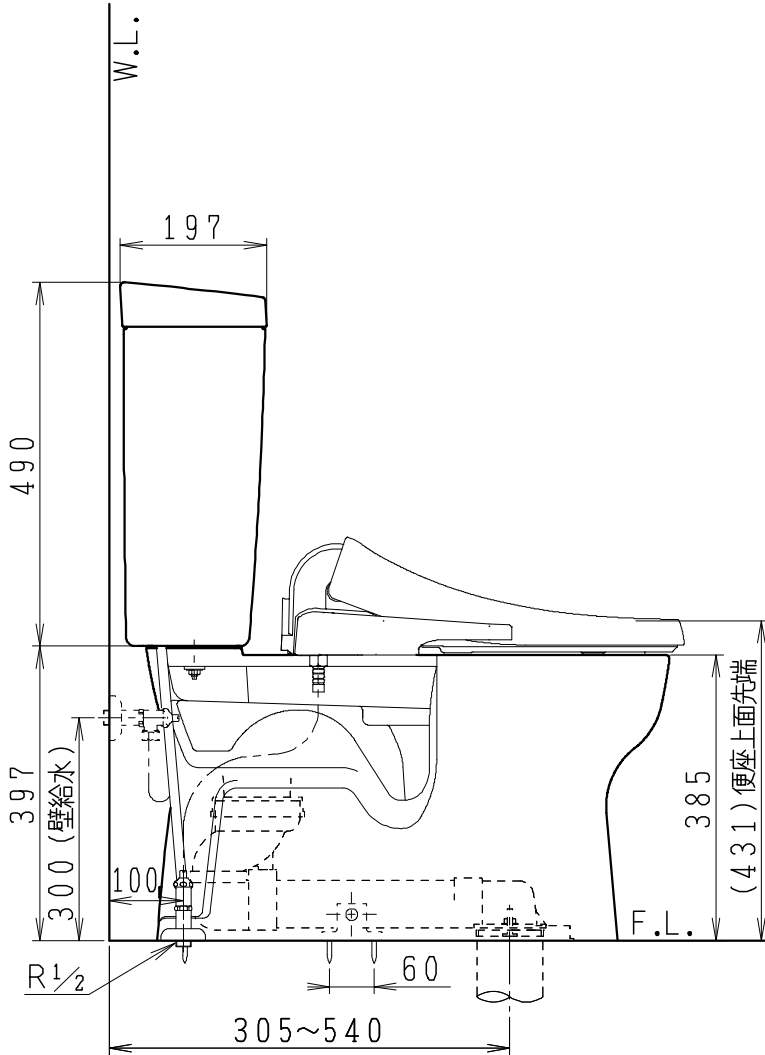

器具明細

品番	品名	個数
SC8091-RG*	便器セット	1
ST0793-0*M	タンクセット	1
JCS-230*NN	温水洗浄便座	1

- 便器セットの \* は地域仕様を示します。  
B: 防露あり、C: ヒーター付  
Cの電源 AC100V 50/60Hz  
消費電力 23W
- タンクセットの \* はハンドルの仕様を示します。  
E: 標準、Y: 水抜式  
(別途、配管用水抜栓を設置してください)
- 温水洗浄便座の \* は便座機能を示します。  
D: 脱臭付き、E: 脱臭なし  
電源 AC100V 50/60Hz  
最大消費電力 662W

製 図	写 図	検 図	承認	シリーズ名	品番	別記	尺 度
川野		伊藤	間瀬	バリュークリンⅡ			1 / 10
				Janis ジャニス工業株式会社	図番	C809RT690	