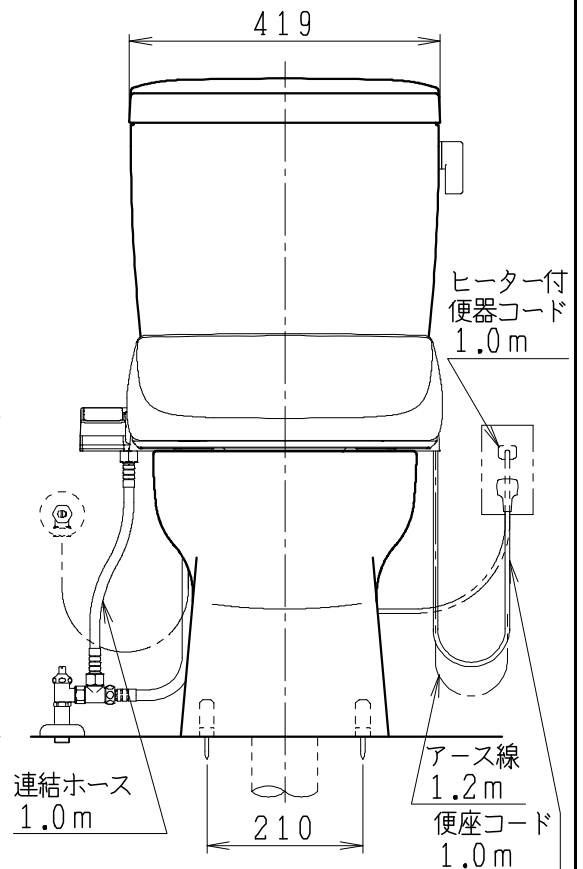

器具明細

品番	品名	個数
SC8091-RG*	便器セット	1
ST0793-0*M	タンクセット	1
JCS-230*NN	温水洗浄便座	1

- 便器セットの \* は地域仕様を示します。  
B: 防露あり、C: ヒーター付  
Cの電源 AC100V 50/60Hz  
消費電力 23W
- タンクセットの \* はハンドルの仕様を示します。  
E: 標準、Y: 水抜式  
(別途、配管用水抜栓を設置してください)
- 温水洗浄便座の \* は便座機能を示します。  
D: 脱臭付き、E: 脱臭なし  
電源 AC100V 50/60Hz  
最大消費電力 662W

製 図	写 図	検 図	承認	シリーズ名	品番	別記	尺 度
川野		伊藤	間瀬	バリュークリンⅡ			1 / 10
				Janis ジャニス工業株式会社	図番	C809RT690	