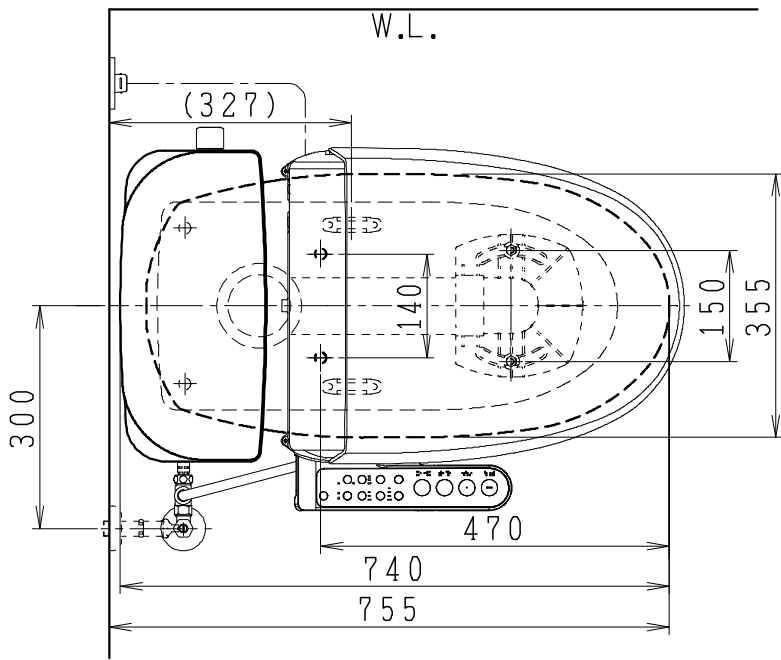

器具明細

品番	品名	個数
SC8091-RG*	便器セット	1
ST0793-0*M	タンクセット	1
JCS-230*NN	温水洗浄便座	1

- 便器セットの \* は地域仕様を示します。  
B: 防露あり、C: ヒーター付  
Cの電源 AC100V 50/60Hz  
消費電力 23W
- タンクセットの \* はハンドルの仕様を示します。  
E: 標準、Y: 水抜式  
(別途、配管用水抜栓を設置してください)
- 温水洗浄便座の \* は便座機能を示します。  
D: 脱臭付き、E: 脱臭なし  
電源 AC100V 50/60Hz  
最大消費電力 662W

製 図	写 図	検 図	承認	シリーズ名	品番	別記	尺 度
川野		伊藤	間瀬	バリュークリンⅡ			1 / 10
				Janis ジャニス工業株式会社	図番	C809RT690	