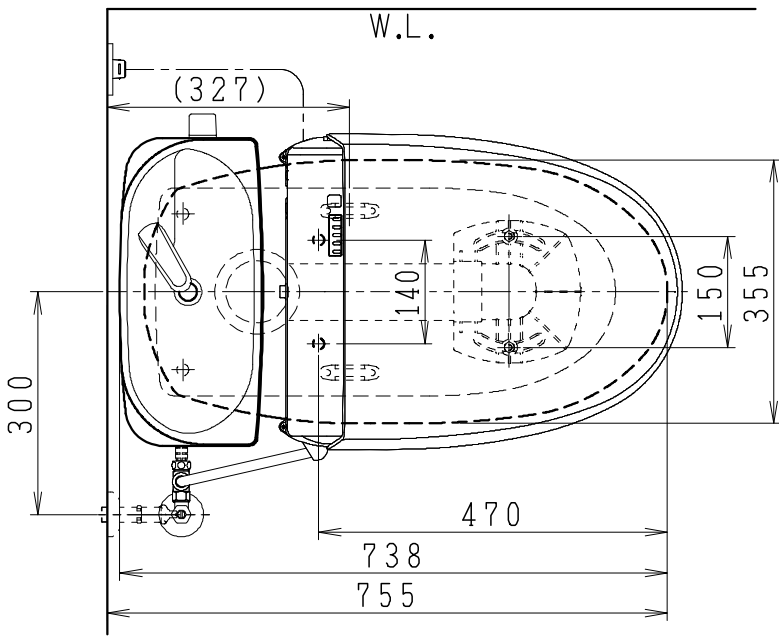

器具明細

品番	品名	個数
SC8091-RG*	便器セット	1
ST0793-1*M	タンクセット	1
JCS-220DRN	温水洗浄便座	1

- 便器セットの \* は地域仕様を示します。  
B: 防露あり、C: ヒーター付  
Cの電源 AC100V 50/60Hz  
消費電力 23W
- タンクセットの \* はハンドルの仕様を示します。  
E: 標準、Y: 水抜式  
(別途、配管用水抜栓を設置してください)
- 温水洗浄便座の仕様  
電源 AC100V 50/60Hz  
最大消費電力 662W

製 図	写 図	検 図	承認	シリーズ名	品番	別記	尺 度
川野		伊藤	間瀬	バリュークリンⅡ			1 / 10
				Janis ジャニス工業株式会社	図番	C809RT660	