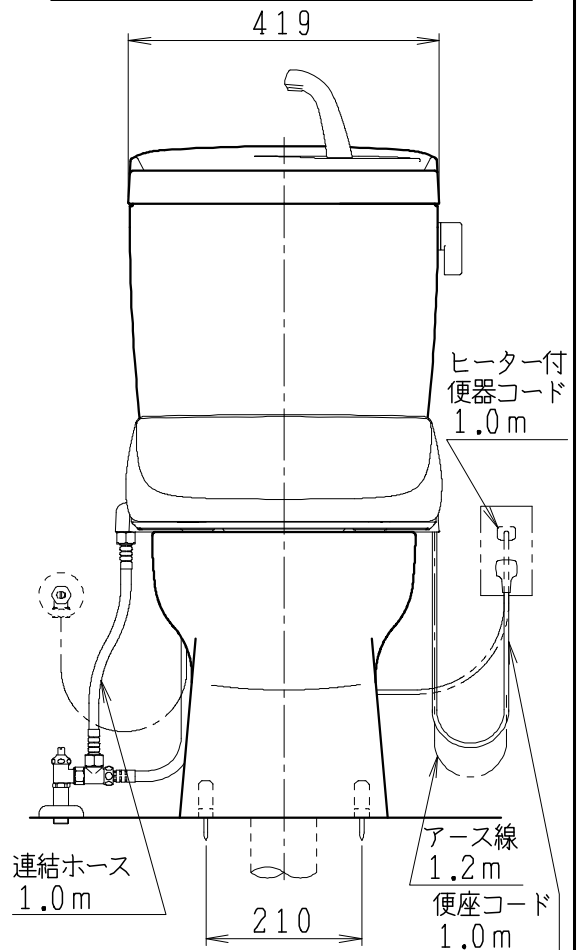

器具明細

品番	品名	個数
SC8091-RG*	便器セット	1
ST0793-1*M	タンクセット	1
JCS-220DRN	温水洗浄便座	1

- 便器セットの \* は地域仕様を示します。  
B: 防露あり、C: ヒーター付  
Cの電源 AC100V 50/60Hz  
消費電力 23W
- タンクセットの \* はハンドルの仕様を示します。  
E: 標準、Y: 水抜式  
(別途、配管用水抜栓を設置してください)
- 温水洗浄便座の仕様  
電源 AC100V 50/60Hz  
最大消費電力 662W

製 図	写 図	検 図	承認	シリーズ名	品番	別記	尺 度
川野		伊藤	間瀬	バリュークリンⅡ			1 / 10
				Janis ジャニス工業株式会社	図番	C809RT660	