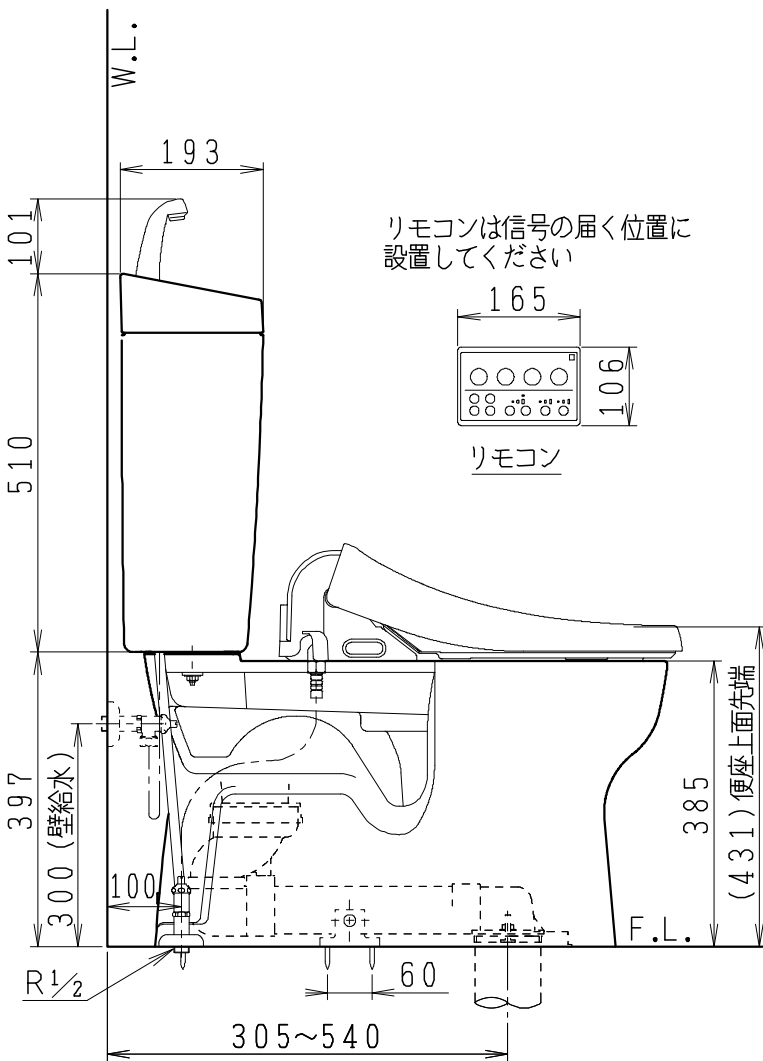

器具明細

品番	品名	個数
SC8091-RG*	便器セット	1
ST0793-1*M	タンクセット	1
JCS-220DRN	温水洗浄便座	1

- 便器セットの \* は地域仕様を示します。  
B: 防露あり、C: ヒーター付  
Cの電源 AC100V 50/60Hz  
消費電力 23W
- タンクセットの \* はハンドルの仕様を示します。  
E: 標準、Y: 水抜式  
(別途、配管用水抜栓を設置してください)
- 温水洗浄便座の仕様  
電源 AC100V 50/60Hz  
最大消費電力 662W

製 図	写 図	検 図	承認	シリーズ名	品番	別記	尺 度
川野		伊藤	間瀬	バリュークリンⅡ			1 / 10
				Janis ジャニス工業株式会社	図番	C809RT660	