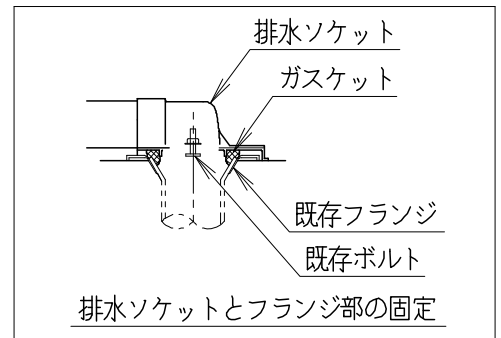

器具明細

品番	品名	個数
SC8091-RG*	便器セット	1
ST0793-1*M	タンクセット	1
JCS-220DRN	温水洗浄便座	1

- 便器セットの \* は地域仕様を示します。  
B: 防露あり、C: ヒーター付  
Cの電源 AC100V 50/60Hz  
消費電力 23W
- タンクセットの \* はハンドルの仕様を示します。  
E: 標準、Y: 水抜式  
(別途、配管用水抜栓を設置してください)
- 温水洗浄便座の仕様  
電源 AC100V 50/60Hz  
最大消費電力 662W

製 図	写 図	検 図	承認	シリーズ名	品番	別記	尺 度
川野		伊藤	間瀬	バリュークリンⅡ			1 / 10
				Janis ジャニス工業株式会社	図番	C809RT660	