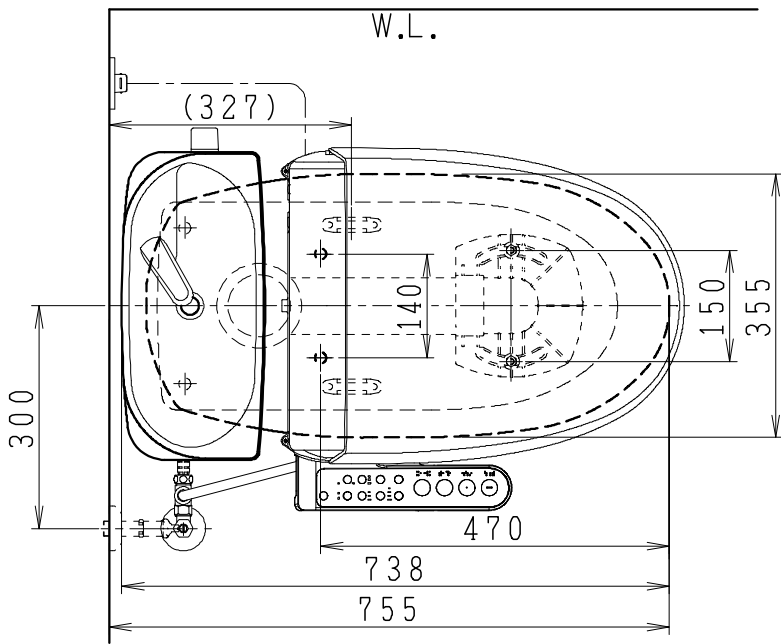

器具明細

品番	品名	個数
SC8091-RG*	便器セット	1
ST0793-1*M	タンクセット	1
JCS-230*NN	温水洗浄便座	1

- 便器セットの \* は地域仕様を示します。  
B: 防露あり、C: ヒーター付  
Cの電源 AC100V 50/60Hz  
消費電力 23W
- タンクセットの \* はハンドルの仕様を示します。  
E: 標準、Y: 水抜式  
(別途、配管用水抜栓を設置してください)
- 温水洗浄便座の \* は便座機能を示します。  
D: 脱臭付き、E: 脱臭なし  
電源 AC100V 50/60Hz  
最大消費電力 662W

製 図	写 図	検 図	承認	シリーズ名	品番	別記	尺 度
川野		伊藤	間瀬	バリュークリンⅡ			1 / 10
				Janis ジャニス工業株式会社	図番	C809RT670	