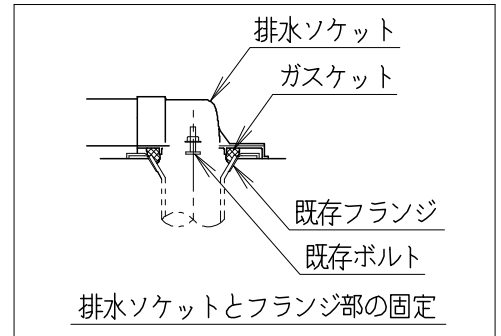

器具明細

品番	品名	個数
SC8091-RG*	便器セット	1
ST0793-1*M	タンクセット	1
JCS-230*NN	温水洗浄便座	1

- 便器セットの \* は地域仕様を示します。  
B: 防露あり、C: ヒーター付  
Cの電源 AC100V 50/60Hz  
消費電力 23W
- タンクセットの \* はハンドルの仕様を示します。  
E: 標準、Y: 水抜式  
(別途、配管用水抜栓を設置してください)
- 温水洗浄便座の \* は便座機能を示します。  
D: 脱臭付き、E: 脱臭なし  
電源 AC100V 50/60Hz  
最大消費電力 662W

製 図	写 図	検 図	承認	シリーズ名	品番	別記	尺 度
川野		伊藤	間瀬	バリュークリンⅡ			1 / 10
				Janis ジャニス工業株式会社	図番	C809RT670	