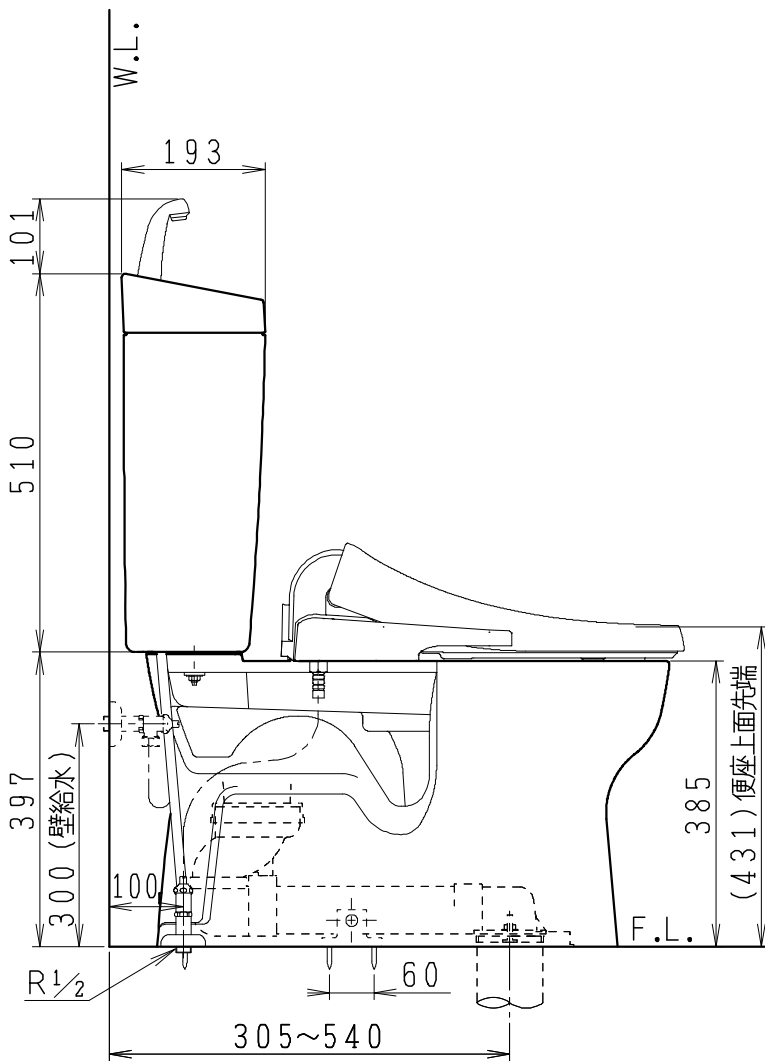

器具明細

品番	品名	個数
SC8091-RG*	便器セット	1
ST0793-1*M	タンクセット	1
JCS-230*NN	温水洗浄便座	1

- 便器セットの \* は地域仕様を示します。  
B: 防露あり、C: ヒーター付  
Cの電源 AC100V 50/60Hz  
消費電力 23W
- タンクセットの \* はハンドルの仕様を示します。  
E: 標準、Y: 水抜式  
(別途、配管用水抜栓を設置してください)
- 温水洗浄便座の \* は便座機能を示します。  
D: 脱臭付き、E: 脱臭なし  
電源 AC100V 50/60Hz  
最大消費電力 662W

製 図	写 図	検 図	承認	シリーズ名	品番	別記	尺 度
川野		伊藤	間瀬	バリュークリンⅡ			1 / 10
				Janis ジャニス工業株式会社	図番	C809RT670	