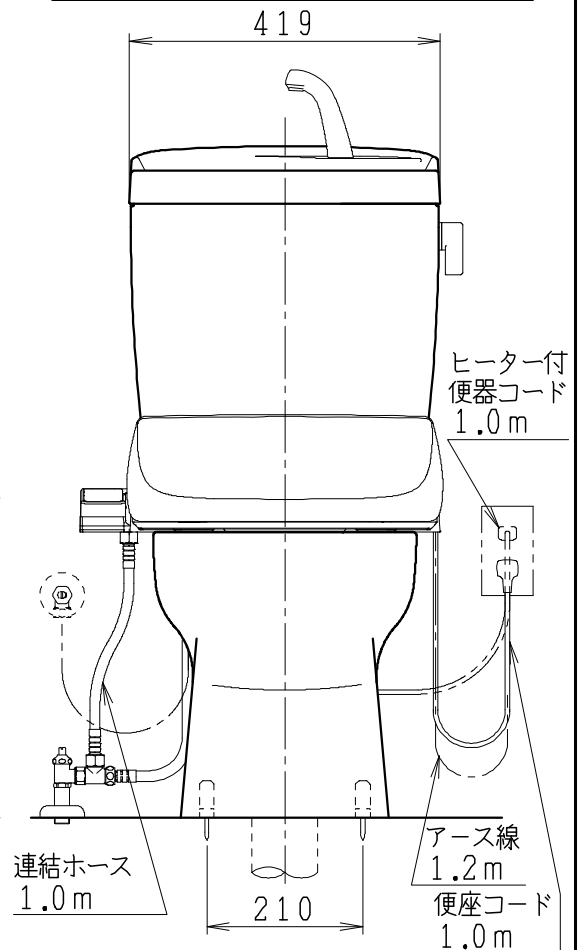

器具明細

品番	品名	個数
SC8091-RG*	便器セット	1
ST0793-1*M	タンクセット	1
JCS-230*NN	温水洗浄便座	1

- 便器セットの \* は地域仕様を示します。  
B: 防露あり、C: ヒーター付  
Cの電源 AC100V 50/60Hz  
消費電力 23W
- タンクセットの \* はハンドルの仕様を示します。  
E: 標準、Y: 水抜式  
(別途、配管用水抜栓を設置してください)
- 温水洗浄便座の \* は便座機能を示します。  
D: 脱臭付き、E: 脱臭なし  
電源 AC100V 50/60Hz  
最大消費電力 662W

製 図	写 図	検 図	承認	シリーズ名	品番	別記	尺 度
川野		伊藤	間瀬	バリュークリンⅡ			1 / 10
				Janis ジャニス工業株式会社	図番	C809RT670	