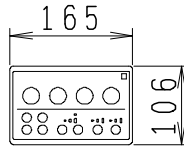

器具明細

品番	品名	個数
SC8091-RG*	便器セット	1
SV2000-0*M	タンクセット	1
JCS-220DRN	温水洗浄便座	1

- 便器セットの * は地域仕様を示します。
B: 防露あり、C: ヒーター付
Cの電源 AC100V 50/60Hz
消費電力 23W
- タンクセットの * はハンドルの仕様を示します。
E: 標準、Y: 水抜き式
(別途、配管用水抜き栓を設置してください)
- 温水洗浄便座の仕様
電源 AC100V 50/60Hz
最大消費電力 662W

リモコンは信号の届く位置に設置してください

リモコン

製図	写真	検図	承認	シリーズ名	品番	別記	尺度
伊藤		川野	間瀬	バリュークリンⅢ			1/10
				Janis ジャニス工業株式会社	図番	C809RV650	