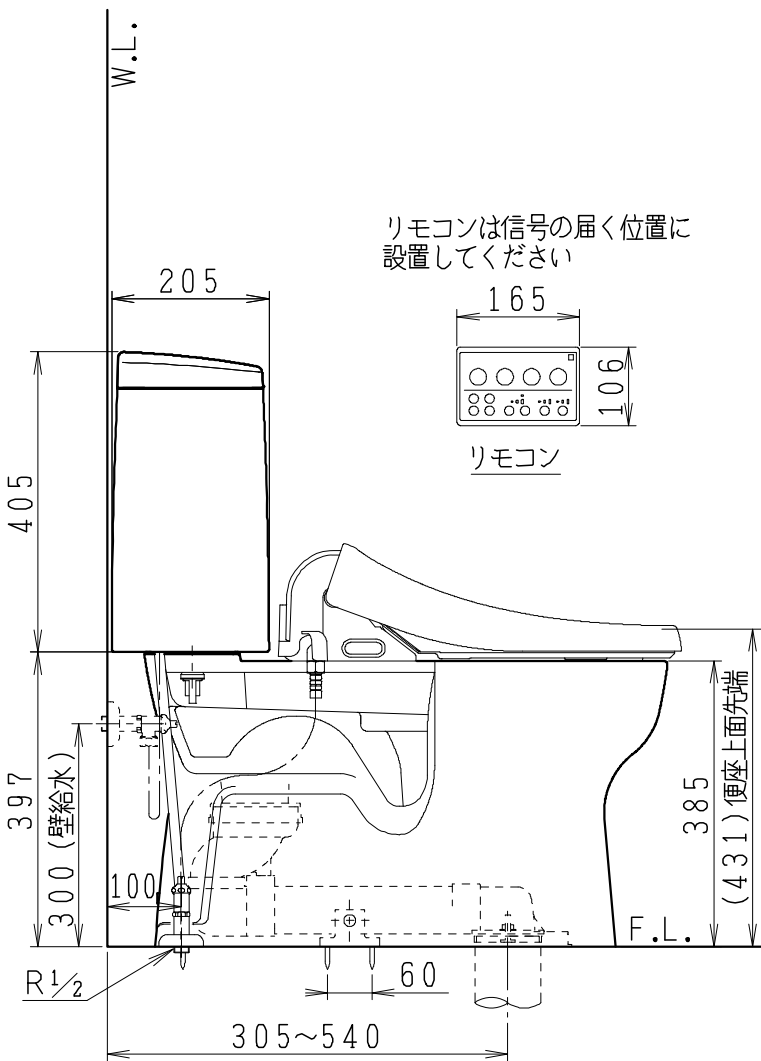

器具明細

品番	品名	個数
SC8091-RG*	便器セット	1
SV2000-0*M	タンクセット	1
JCS-220DRN	温水洗浄便座	1

- 便器セットの * は地域仕様を示します。
B: 防露あり、C: ヒーター付
Cの電源 AC100V 50/60Hz
消費電力 23W
- タンクセットの * はハンドルの仕様を示します。
E: 標準、Y: 水抜き式
(別途、配管用水抜き栓を設置してください)
- 温水洗浄便座の仕様
電源 AC100V 50/60Hz
最大消費電力 662W

リモコンは信号の届く位置に設置してください

リモコン

製図	写真	検図	承認	シリーズ名	品番	別記	尺度
伊藤		川野	間瀬	バリュークリンⅢ			1/10
				Janis ジャニス工業株式会社	図番	C809RV650	