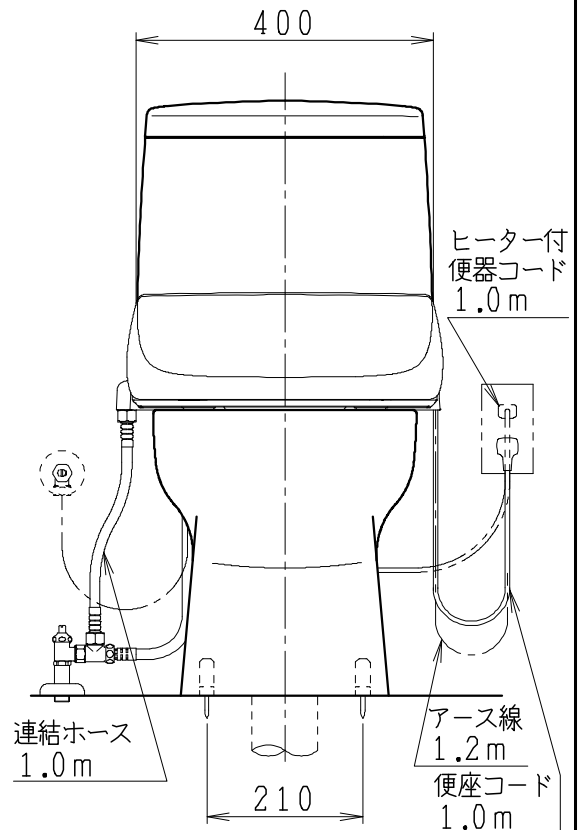

器具明細

品番	品名	個数
SC8091-RG*	便器セット	1
SV2000-0*M	タンクセット	1
JCS-220DRN	温水洗浄便座	1

- 便器セットの * は地域仕様を示します。
B: 防露あり、C: ヒーター付
Cの電源 AC100V 50/60Hz
消費電力 23W
- タンクセットの * はハンドルの仕様を示します。
E: 標準、Y: 水抜き式
(別途、配管用水抜き栓を設置してください)
- 温水洗浄便座の仕様
電源 AC100V 50/60Hz
最大消費電力 662W

リモコンは信号の届く位置に設置してください

リモコン

製図	写真	検図	承認	シリーズ名	品番	別記	尺度
伊藤		川野	間瀬	バリュークリンⅢ			1/10
				Janis ジャニス工業株式会社	図番	C809RV650	