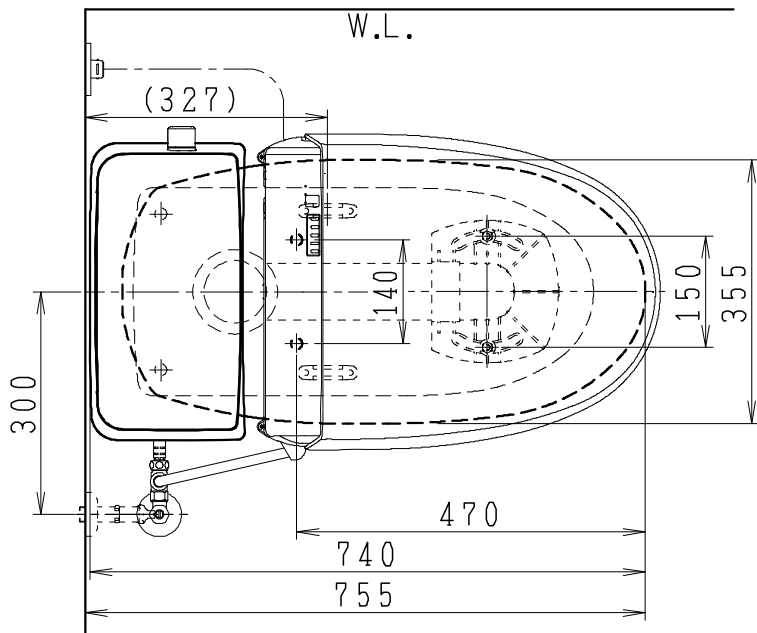

器具明細

品番	品名	個数
SC8091-RG*	便器セット	1
SV2000-0*M	タンクセット	1
JCS-220DRN	温水洗浄便座	1

- 便器セットの * は地域仕様を示します。
B: 防露あり、C: ヒーター付
Cの電源 AC100V 50/60Hz
消費電力 23W
- タンクセットの * はハンドルの仕様を示します。
E: 標準、Y: 水抜き式
(別途、配管用水抜き栓を設置してください)
- 温水洗浄便座の仕様
電源 AC100V 50/60Hz
最大消費電力 662W

リモコンは信号の届く位置に設置してください

リモコン

製図	写真	検図	承認	シリーズ名	品番	別記	尺度
伊藤		川野	間瀬	バリュークリンⅢ			1/10
				Janis ジャニス工業株式会社	図番	C809RV650	