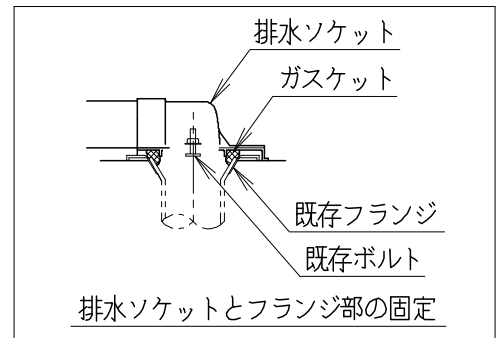

器具明細

品番	品名	個数
SC8091-RG*	便器セット	1
SV2000-0*M	タンクセット	1
JCS-220DRN	温水洗浄便座	1

- 便器セットの * は地域仕様を示します。
B: 防露あり、C: ヒーター付
Cの電源 AC100V 50/60Hz
消費電力 23W
- タンクセットの * はハンドルの仕様を示します。
E: 標準、Y: 水抜き式
(別途、配管用水抜き栓を設置してください)
- 温水洗浄便座の仕様
電源 AC100V 50/60Hz
最大消費電力 662W

リモコンは信号の届く位置に設置してください

リモコン

製図	写真	検図	承認	シリーズ名	品番	別記	尺度
伊藤		川野	間瀬	バリュークリンⅢ			1/10
				Janis ジャニス工業株式会社	図番	C809RV650	