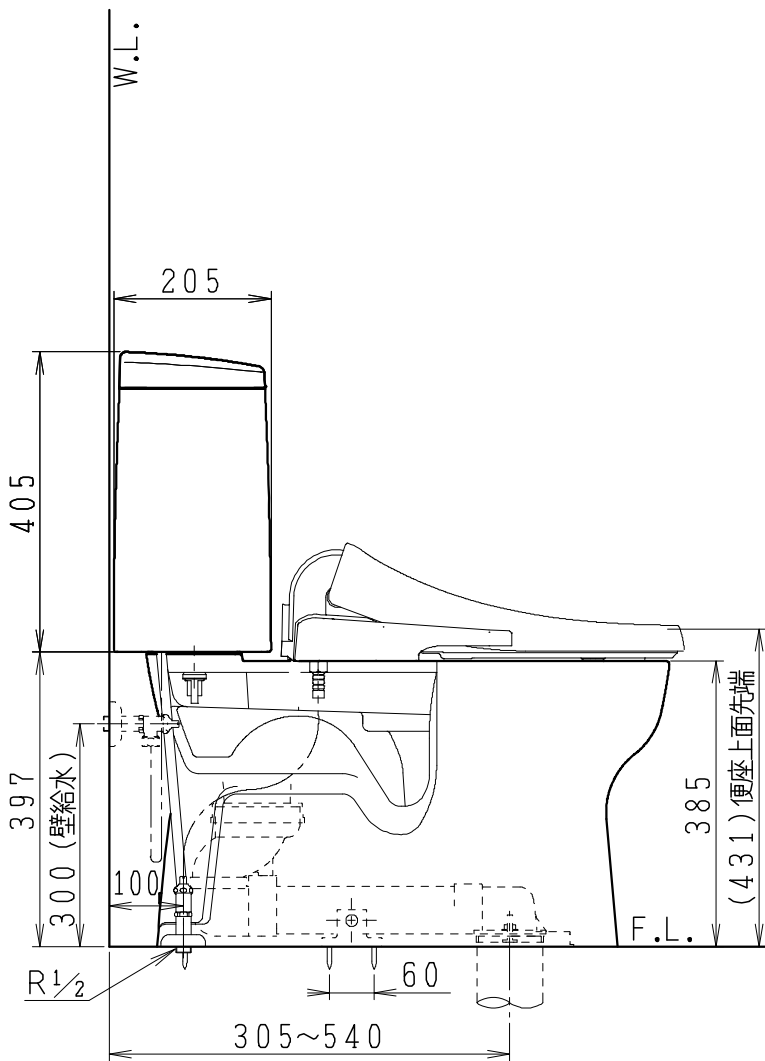

器具明細

品番	品名	個数
SC8091-RG*	便器セット	1
SV2000-0*M	タンクセット	1
JCS-230*NN	温水洗浄便座	1

- 便器セットの \* は地域仕様を示します。  
B: 防露あり、C: ヒーター付  
Cの電源 AC100V 50/60Hz  
消費電力 23W
- タンクセットの \* はハンドルの仕様を示します。  
E: 標準、Y: 水抜式  
(別途、配管用水抜栓を設置してください)
- 温水洗浄便座の \* は便座機能を示します。  
D: 脱臭付き、E: 脱臭なし  
電源 AC100V 50/60Hz  
最大消費電力 662W

製図	写真	検図	承認	シリーズ名	品番	別記	尺度
伊藤		川野	間瀬	バリュークリンⅢ			1/10
				Janis ジャニス工業株式会社	図番	C809RV660	