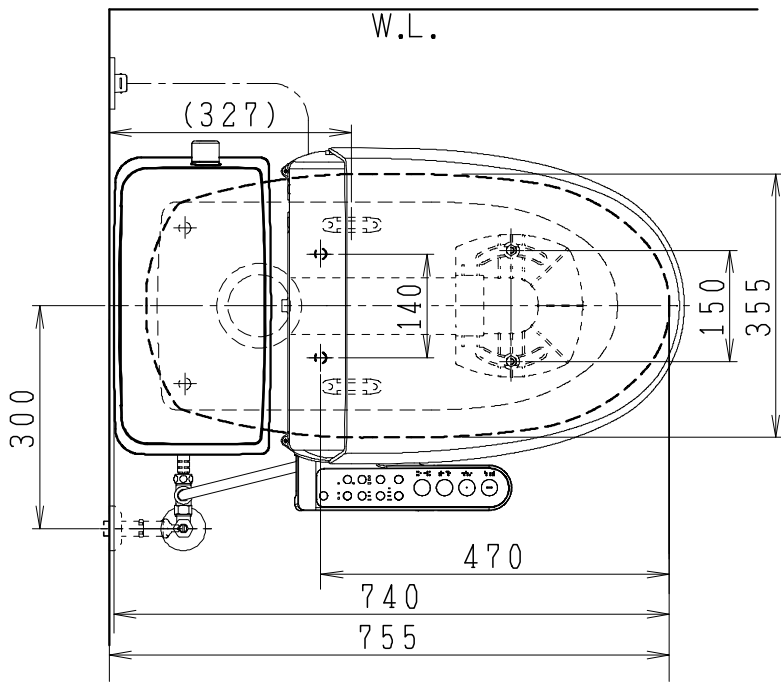

器具明細

品番	品名	個数
SC8091-RG*	便器セット	1
SV2000-0*M	タンクセット	1
JCS-230*NN	温水洗浄便座	1

- 便器セットの \* は地域仕様を示します。  
B: 防露あり、C: ヒーター付  
Cの電源 AC100V 50/60Hz  
消費電力 23W
- タンクセットの \* はハンドルの仕様を示します。  
E: 標準、Y: 水抜式  
(別途、配管用水抜栓を設置してください)
- 温水洗浄便座の \* は便座機能を示します。  
D: 脱臭付き、E: 脱臭なし  
電源 AC100V 50/60Hz  
最大消費電力 662W

製図	写真	検図	承認	シリーズ名	品番	別記	尺度
伊藤		川野	間瀬	バリュークリンⅢ			1/10
				Janis ジャニス工業株式会社	図番	C809RV660	