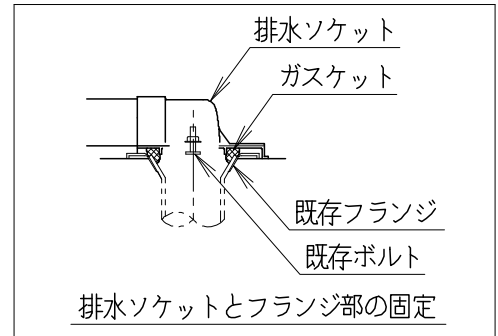

器具明細

品番	品名	個数
SC8091-RG*	便器セット	1
SV2000-0*M	タンクセット	1
JCS-230*NN	温水洗浄便座	1

- 便器セットの \* は地域仕様を示します。  
B: 防露あり、C: ヒーター付  
Cの電源 AC100V 50/60Hz  
消費電力 23W
- タンクセットの \* はハンドルの仕様を示します。  
E: 標準、Y: 水抜式  
(別途、配管用水抜栓を設置してください)
- 温水洗浄便座の \* は便座機能を示します。  
D: 脱臭付き、E: 脱臭なし  
電源 AC100V 50/60Hz  
最大消費電力 662W

製図	写真	検図	承認	シリーズ名	品番	別記	尺度
伊藤		川野	間瀬	バリュークリンⅢ			1/10
				Janis ジャニス工業株式会社	図番	C809RV660	