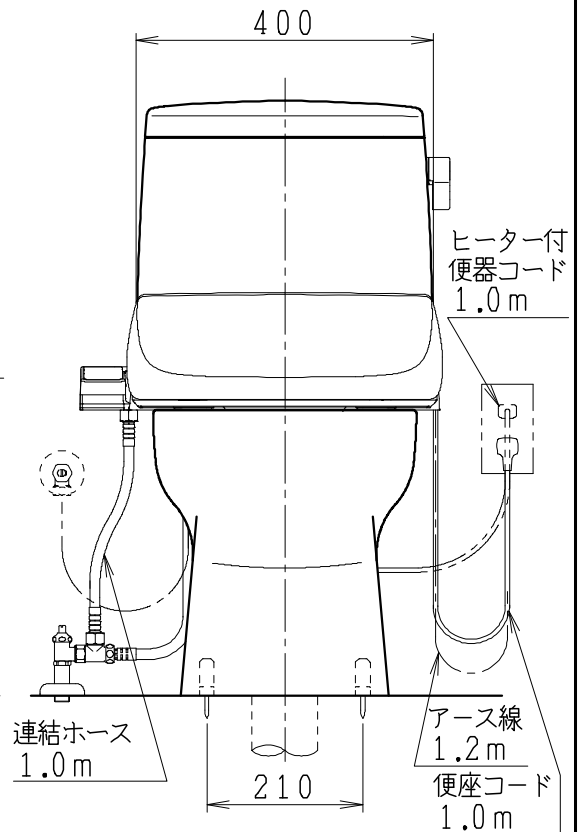

器具明細

品番	品名	個数
SC8091-RG*	便器セット	1
SV2000-0*M	タンクセット	1
JCS-230*NN	温水洗浄便座	1

- 便器セットの \* は地域仕様を示します。  
B: 防露あり、C: ヒーター付  
Cの電源 AC100V 50/60Hz  
消費電力 23W
- タンクセットの \* はハンドルの仕様を示します。  
E: 標準、Y: 水抜式  
(別途、配管用水抜栓を設置してください)
- 温水洗浄便座の \* は便座機能を示します。  
D: 脱臭付き、E: 脱臭なし  
電源 AC100V 50/60Hz  
最大消費電力 662W

製図	写真	検図	承認	シリーズ名	品番	別記	尺度
伊藤		川野	間瀬	バリュークリンⅢ			1/10
				Janis ジャニス工業株式会社	図番	C809RV660	