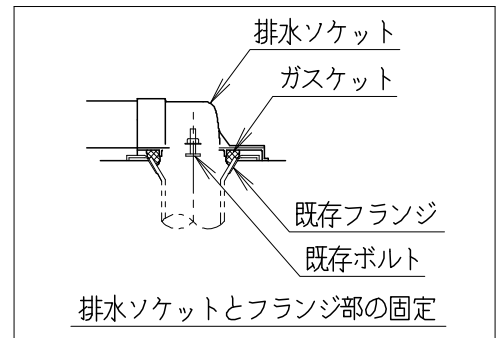

器具明細

品番	品名	個数
SC8091-RG*	便器セット	1
SV2000-1*M	タンクセット	1
JCS-220DRN	温水洗浄便座	1

- 便器セットの * は地域仕様を示します。
B: 防露あり、C: ヒーター付
Cの電源 AC100V 50/60Hz
消費電力 23W
- タンクセットの * はハンドルの仕様を示します。
E: 標準、Y: 水抜式
(別途、配管用水抜栓を設置してください)
- 温水洗浄便座の仕様
電源 AC100V 50/60Hz
最大消費電力 662W

製 図	写 図	検 図	承 認	シリーズ名	品番	別記	尺 度	1 / 10
伊藤		川野	間瀬	バリュークリンⅢ	図番	C809RV630		
24・05・16				Janis ジャニス工業株式会社				