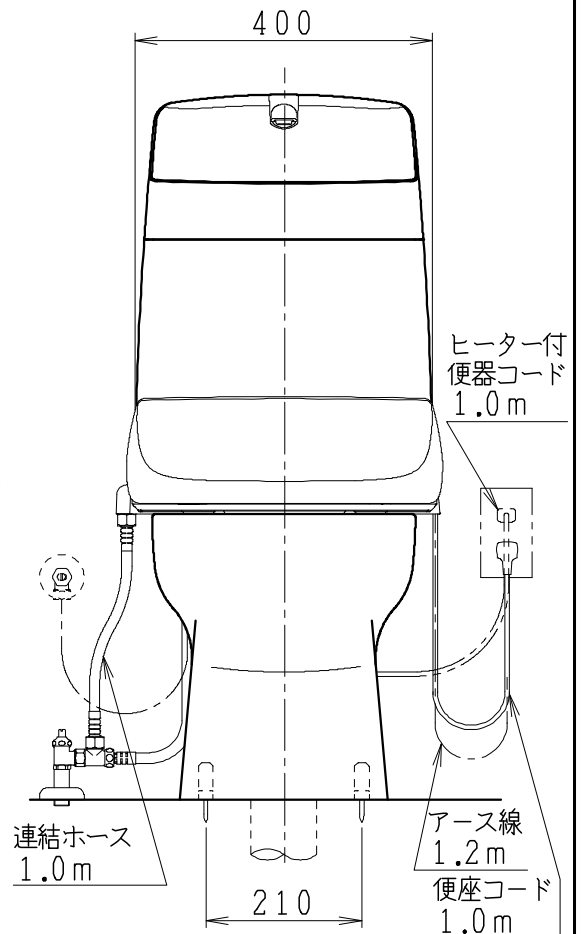

器具明細

品番	品名	個数
SC8091-RG*	便器セット	1
SV2000-1*M	タンクセット	1
JCS-220DRN	温水洗浄便座	1

- 便器セットの * は地域仕様を示します。
B: 防露あり、C: ヒーター付
Cの電源 AC100V 50/60Hz
消費電力 23W
- タンクセットの * はハンドルの仕様を示します。
E: 標準、Y: 水抜式
(別途、配管用水抜栓を設置してください)
- 温水洗浄便座の仕様
電源 AC100V 50/60Hz
最大消費電力 662W

製 図	写 図	検 図	承 認	シリーズ名	品番	別記	尺 度	1 / 10
伊藤		川野	間瀬	バリュークリンⅢ	図番	C809RV630		
24・05・16				Janis ジャニス工業株式会社				