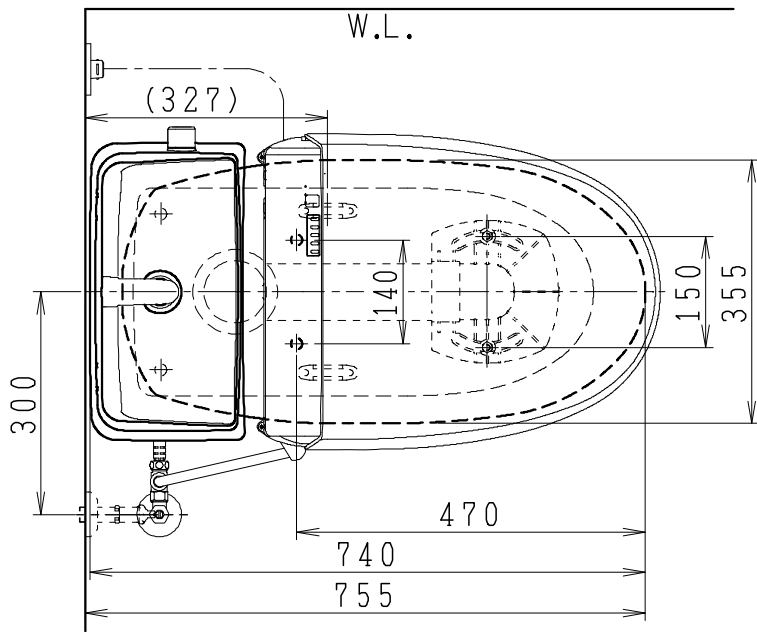

器具明細

品番	品名	個数
SC8091-RG*	便器セット	1
SV2000-1*M	タンクセット	1
JCS-220DRN	温水洗浄便座	1

- 便器セットの * は地域仕様を示します。
B: 防露あり、C: ヒーター付
Cの電源 AC100V 50/60Hz
消費電力 23W
- タンクセットの * はハンドルの仕様を示します。
E: 標準、Y: 水抜式
(別途、配管用水抜栓を設置してください)
- 温水洗浄便座の仕様
電源 AC100V 50/60Hz
最大消費電力 662W

製 図	写 図	検 図	承 認	シリーズ名	品番	別記	尺 度	1 / 10
伊藤		川野	間瀬	バリュークリンⅢ	図番	C809RV630		
24・05・16				Janis ジャニス工業株式会社				