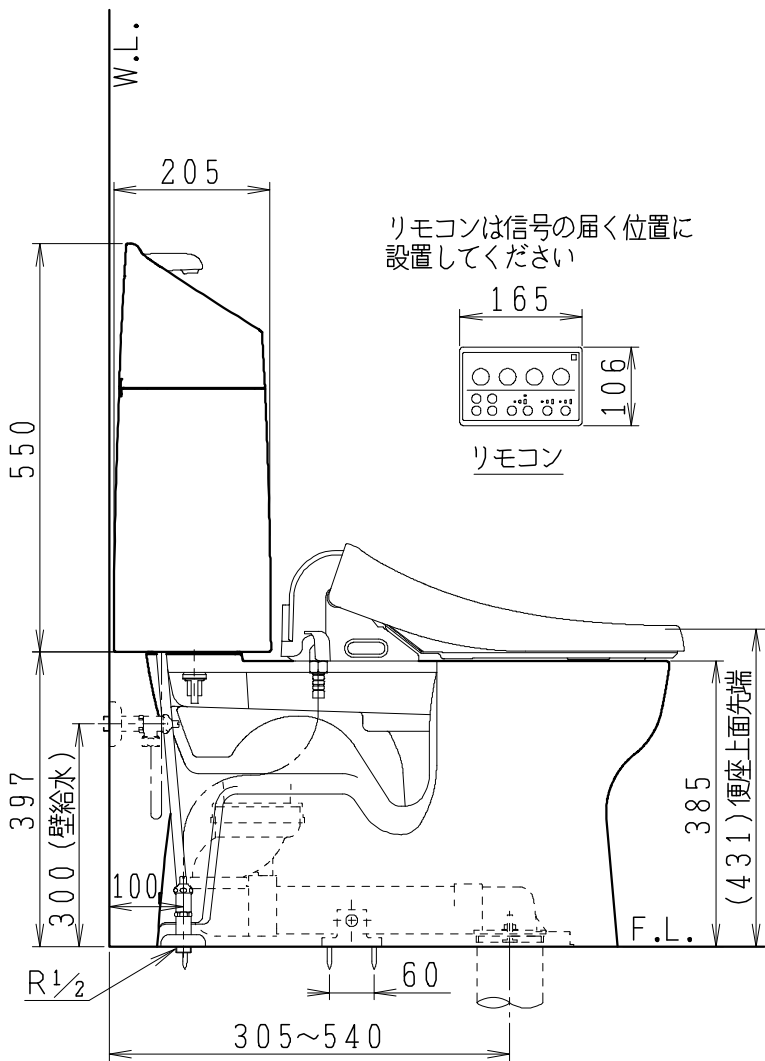

器具明細

品番	品名	個数
SC8091-RG*	便器セット	1
SV2000-1*M	タンクセット	1
JCS-220DRN	温水洗浄便座	1

- 便器セットの * は地域仕様を示します。
B: 防露あり、C: ヒーター付
Cの電源 AC100V 50/60Hz
消費電力 23W
- タンクセットの * はハンドルの仕様を示します。
E: 標準、Y: 水抜式
(別途、配管用水抜栓を設置してください)
- 温水洗浄便座の仕様
電源 AC100V 50/60Hz
最大消費電力 662W

製 図	写 図	検 図	承 認	シリーズ名	品番	別記	尺 度	1 / 10
伊藤		川野	間瀬	バリュークリンⅢ	図番	C809RV630		
24・05・16				Janis ジャニス工業株式会社				