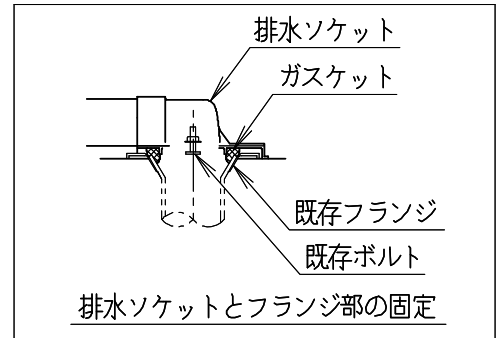

器具明細

品番	品名	個数
SC8091-RG*	便器セット	1
SV2000-1*M	タンクセット	1
JCS-230*NN	温水洗浄便座	1

- 便器セットの * は地域仕様を示します。
B: 防露あり、C: ヒーター付
Cの電源 AC100V 50/60Hz
消費電力 23W
- タンクセットの * はハンドルの仕様を示します。
E: 標準、Y: 水抜き式
(別途、配管用水抜き栓を設置してください)
- 温水洗浄便座の * は便座機能を示します。
D: 脱臭付き、E: 脱臭なし
電源 AC100V 50/60Hz
最大消費電力 662W

製図	写真	検図	承認	シリーズ名	品番	別記	尺度
伊藤		川野	間瀬	バリュークリンⅢ			1/10
				Janis ジャニス工業株式会社	図番	C809RV640	