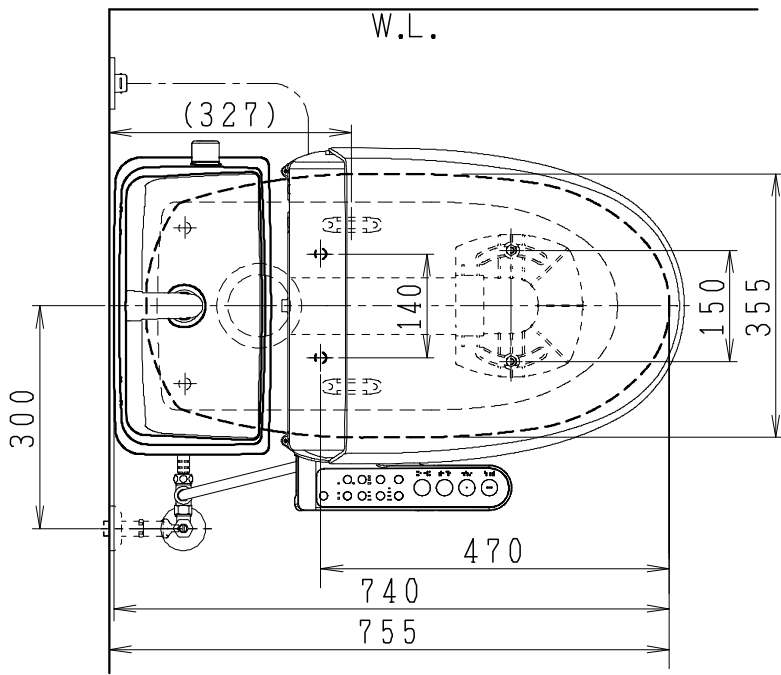

器具明細

品番	品名	個数
SC8091-RG*	便器セット	1
SV2000-1*M	タンクセット	1
JCS-230*NN	温水洗浄便座	1

- 便器セットの * は地域仕様を示します。
B: 防露あり、C: ヒーター付
Cの電源 AC100V 50/60Hz
消費電力 23W
- タンクセットの * はハンドルの仕様を示します。
E: 標準、Y: 水抜き式
(別途、配管用水抜き栓を設置してください)
- 温水洗浄便座の * は便座機能を示します。
D: 脱臭付き、E: 脱臭なし
電源 AC100V 50/60Hz
最大消費電力 662W

製図	写真	検図	承認	シリーズ名	品番	別記	尺度
伊藤		川野	間瀬	バリュークリンⅢ			1/10
				Janis ジャニス工業株式会社	図番	C809RV640	