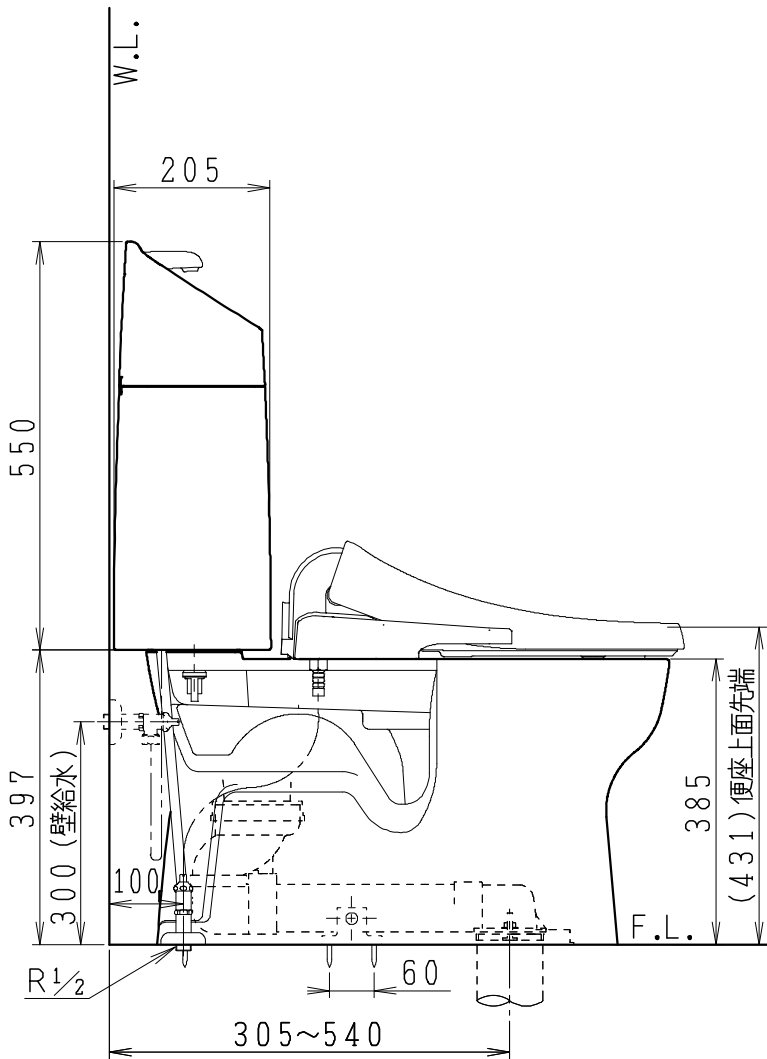

器具明細

品番	品名	個数
SC8091-RG*	便器セット	1
SV2000-1*M	タンクセット	1
JCS-230*NN	温水洗浄便座	1

- 便器セットの * は地域仕様を示します。
B: 防露あり、C: ヒーター付
Cの電源 AC100V 50/60Hz
消費電力 23W
- タンクセットの * はハンドルの仕様を示します。
E: 標準、Y: 水抜き式
(別途、配管用水抜き栓を設置してください)
- 温水洗浄便座の * は便座機能を示します。
D: 脱臭付き、E: 脱臭なし
電源 AC100V 50/60Hz
最大消費電力 662W

製図	写真	検図	承認	シリーズ名	品番	別記	尺度
伊藤		川野	間瀬	バリュークリンⅢ			1/10
				Janis ジャニス工業株式会社	図番	C809RV640	