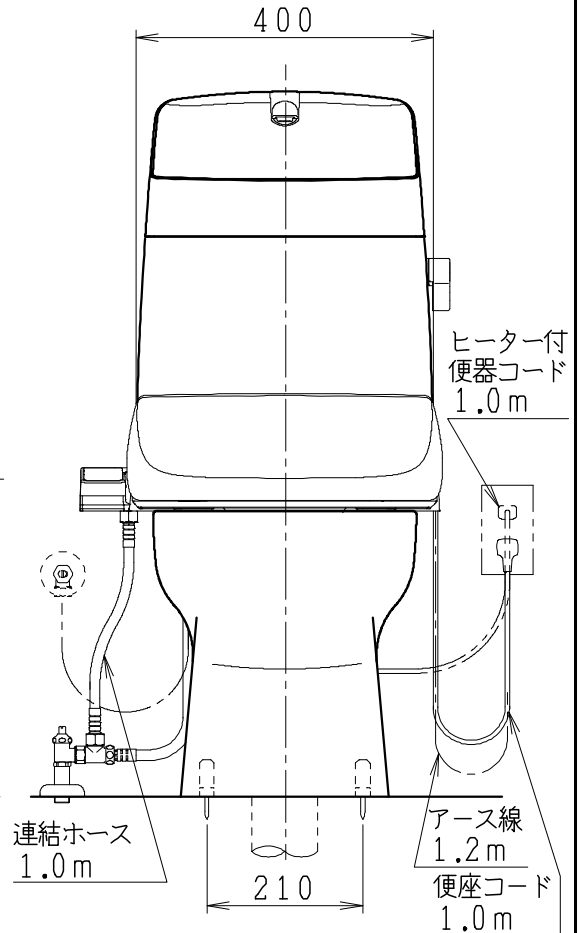

器具明細

品番	品名	個数
SC8091-RG*	便器セット	1
SV2000-1*M	タンクセット	1
JCS-230*NN	温水洗浄便座	1

- 便器セットの * は地域仕様を示します。
B: 防露あり、C: ヒーター付
Cの電源 AC100V 50/60Hz
消費電力 23W
- タンクセットの * はハンドルの仕様を示します。
E: 標準、Y: 水抜き式
(別途、配管用水抜き栓を設置してください)
- 温水洗浄便座の * は便座機能を示します。
D: 脱臭付き、E: 脱臭なし
電源 AC100V 50/60Hz
最大消費電力 662W

製図	写真	検図	承認	シリーズ名	品番	別記	尺度
伊藤		川野	間瀬	バリュークリンⅢ			1/10
				Janis ジャニス工業株式会社	図番	C809RV640	