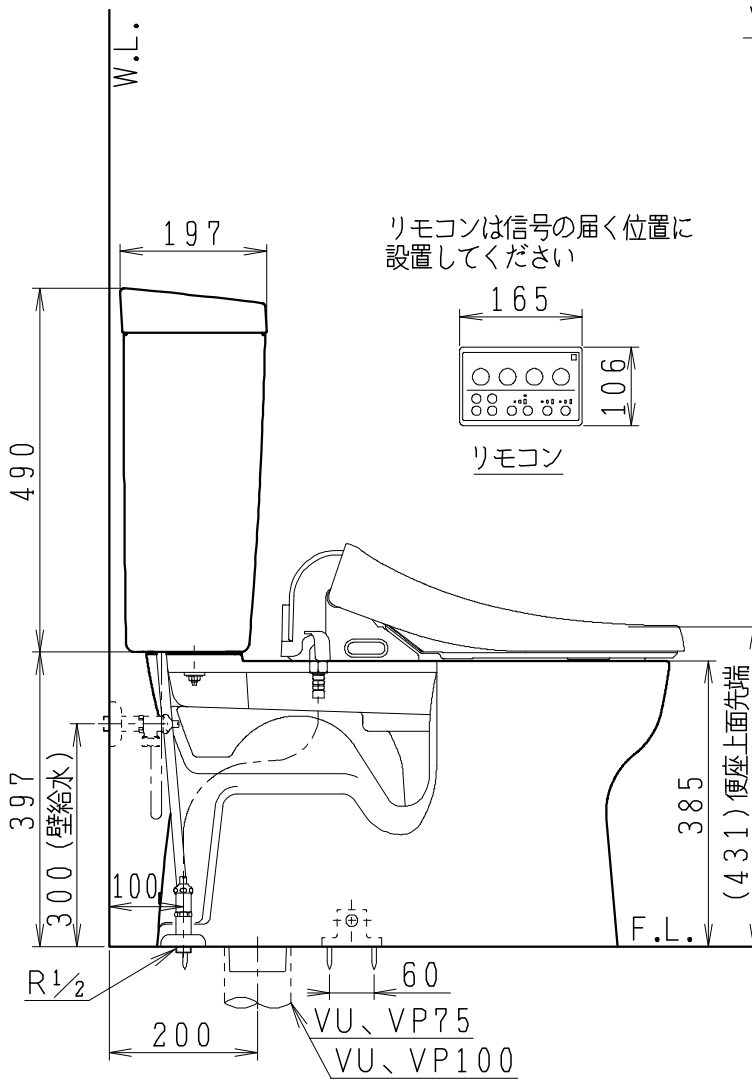

器具明細

品番	品名	個数
SC8091-SG*	便器セット	1
ST0793-0*M	タンクセット	1
JCS-220DRN	温水洗浄便座	1

- 便器セットの \* は地域仕様を示します。  
B: 防露あり、C: ヒーター付  
Cの電源 AC100V 50/60Hz  
消費電力 23W
- タンクセットの \* はハンドルの仕様を示します。  
E: 標準、Y: 水抜式  
(別途、配管用水抜栓を設置してください)
- 温水洗浄便座の仕様  
電源 AC100V 50/60Hz  
最大消費電力 662W

VP75の場合  
床面カット

VU75、VU、VP100の場合  
床上40mmカット

製 図	写 図	検 図	承認	シリーズ名	品番	別記	尺 度
川野		伊藤	間瀬	バリュークリンⅡ			1/10
				<b>Janis</b> ジャニス工業株式会社	図番	C809ST630	