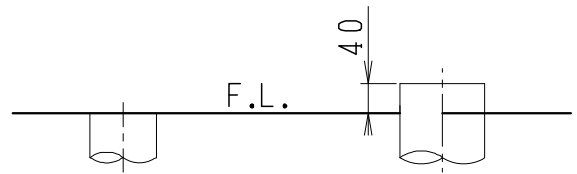

器具明細

品番	品名	個数
SC8091-SG*	便器セット	1
ST0793-0*M	タンクセット	1
JCS-220DRN	温水洗浄便座	1

- 便器セットの \* は地域仕様を示します。  
B: 防露あり、C: ヒーター付  
Cの電源 AC100V 50/60Hz  
消費電力 23W
- タンクセットの \* はハンドルの仕様を示します。  
E: 標準、Y: 水抜式  
(別途、配管用水抜栓を設置してください)
- 温水洗浄便座の仕様  
電源 AC100V 50/60Hz  
最大消費電力 662W

VP75の場合  
床面カット

VU75、VU、VP100の場合  
床上40mmカット

製 図	写 図	検 図	承認	シリーズ名	品番	別記	尺 度
川野		伊藤	間瀬	バリュークリンⅡ			1/10
				<b>Janis</b> ジャニス工業株式会社	図番	C809ST630	