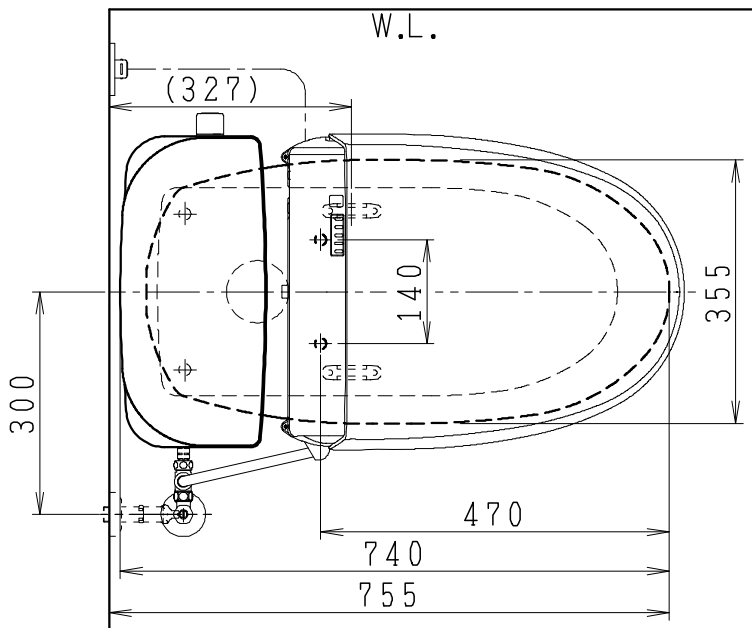

器具明細

品番	品名	個数
SC8091-SG*	便器セット	1
ST0793-0*M	タンクセット	1
JCS-220DRN	温水洗浄便座	1

- 便器セットの \* は地域仕様を示します。  
B: 防露あり、C: ヒーター付  
Cの電源 AC100V 50/60Hz  
消費電力 23W
- タンクセットの \* はハンドルの仕様を示します。  
E: 標準、Y: 水抜式  
(別途、配管用水抜栓を設置してください)
- 温水洗浄便座の仕様  
電源 AC100V 50/60Hz  
最大消費電力 662W

VP75の場合  
床面カット

VU75、VU、VP100の場合  
床上40mmカット

製 図	写 図	検 図	承認	シリーズ名	品番	別記	尺 度
川野		伊藤	間瀬	バリュークリンⅡ			1/10
				<b>Janis</b> ジャニス工業株式会社	図番	C809ST630	