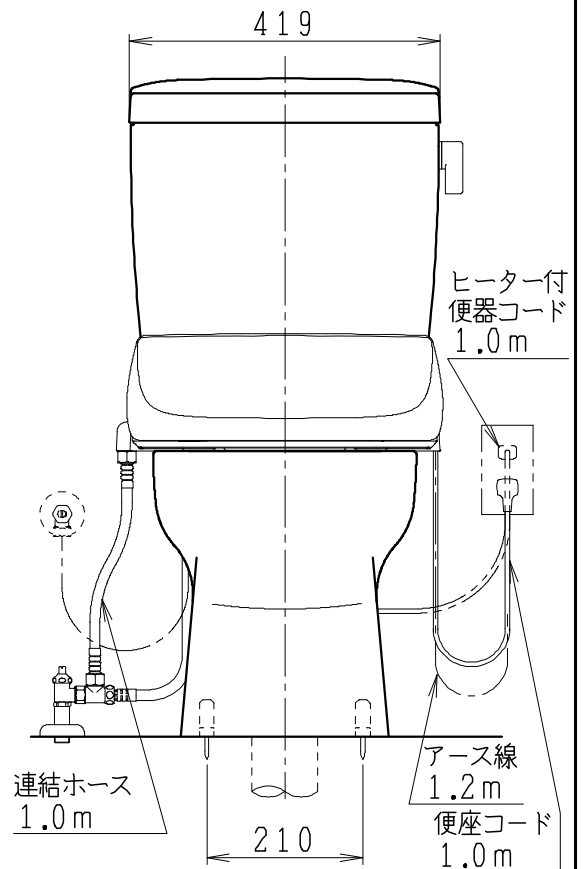

器具明細

品番	品名	個数
SC8091-SG*	便器セット	1
ST0793-0*M	タンクセット	1
JCS-220DRN	温水洗浄便座	1

- 便器セットの \* は地域仕様を示します。  
B: 防露あり、C: ヒーター付  
Cの電源 AC100V 50/60Hz  
消費電力 23W
- タンクセットの \* はハンドルの仕様を示します。  
E: 標準、Y: 水抜式  
(別途、配管用水抜栓を設置してください)
- 温水洗浄便座の仕様  
電源 AC100V 50/60Hz  
最大消費電力 662W

VP75の場合  
床面カット

VU75、VU、VP100の場合  
床上40mmカット

製 図	写 図	検 図	承認	シリーズ名	品番	別記	尺 度
川野		伊藤	間瀬	バリュークリンⅡ			1/10
				<b>Janis</b> ジャニス工業株式会社	図番	C809ST630	