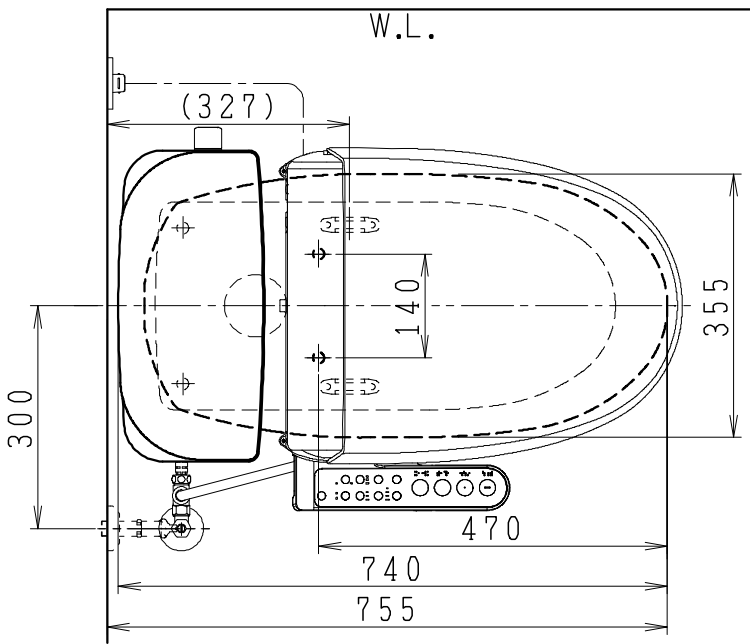

器具明細

品番	品名	個数
SC8091-SG*	便器セット	1
ST0793-0*M	タンクセット	1
JCS-230*NN	温水洗浄便座	1

- 便器セットの * は地域仕様を示します。
B: 防露あり、C: ヒーター付
Cの電源 AC100V 50/60Hz
消費電力 23W
- タンクセットの * はハンドルの仕様を示します。
E: 標準、Y: 水抜式
(別途、配管用水抜栓を設置してください)
- 温水洗浄便座の * は便座機能を示します。
D: 脱臭付き、E: 脱臭なし
電源 AC100V 50/60Hz
最大消費電力 662W

VP75の場合
床面カット

VU75、VU、VP100の場合
床上40mmカット

製 図	写 図	検 図	承認	シリーズ名	品番	別記	尺 度
川野		伊藤	間瀬	バリュークリンⅡ			1/10
				Janis ジャニス工業株式会社	図番	C809ST640	