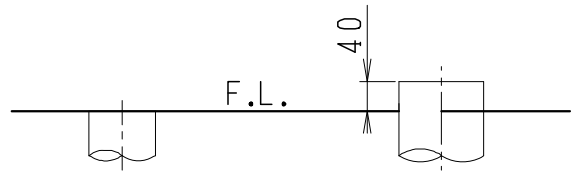

器具明細

品番	品名	個数
SC8091-SG*	便器セット	1
ST0793-0*M	タンクセット	1
JCS-230*NN	温水洗浄便座	1

- 便器セットの * は地域仕様を示します。
B: 防露あり、C: ヒーター付
Cの電源 AC100V 50/60Hz
消費電力 23W
- タンクセットの * はハンドルの仕様を示します。
E: 標準、Y: 水抜式
(別途、配管用水抜栓を設置してください)
- 温水洗浄便座の * は便座機能を示します。
D: 脱臭付き、E: 脱臭なし
電源 AC100V 50/60Hz
最大消費電力 662W

VP75の場合
床面カット

VU75、VU、VP100の場合
床上40mmカット

製 図	写 図	検 図	承認	シリーズ名	品番	別記	尺 度
川野		伊藤	間瀬	バリュークリンⅡ			1/10
				Janis ジャニス工業株式会社	図番	C809ST640	