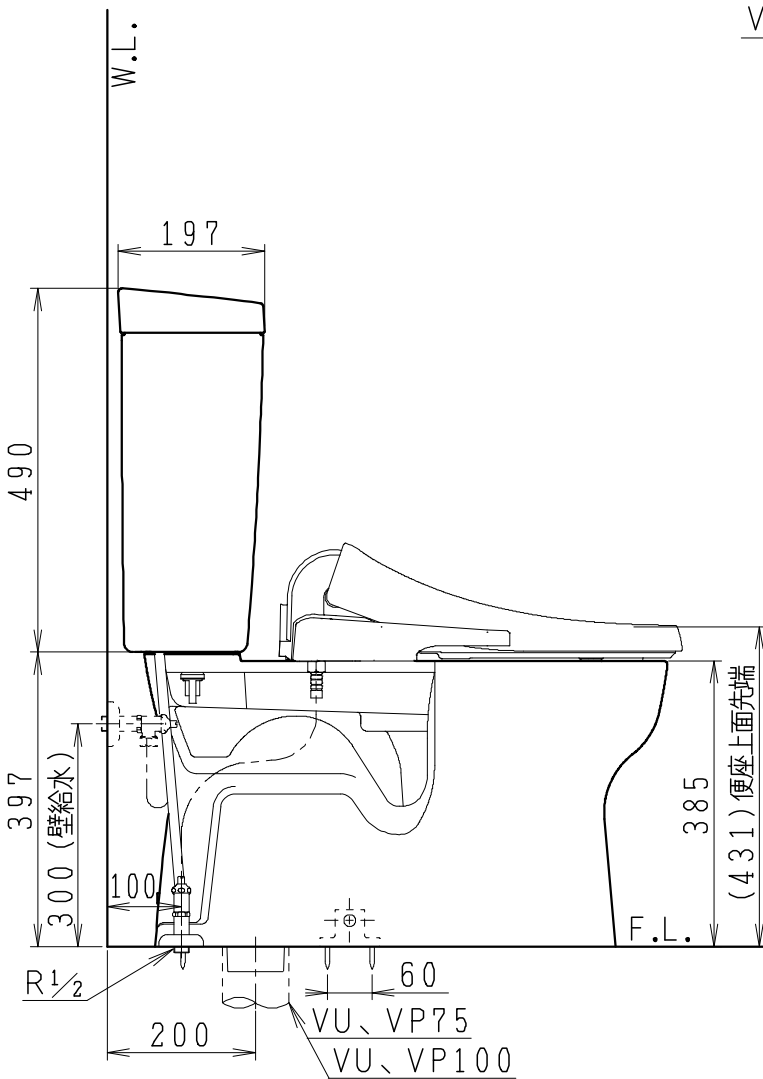

器具明細

品番	品名	個数
SC8091-SG*	便器セット	1
ST0793-0*M	タンクセット	1
JCS-230*NN	温水洗浄便座	1

- 便器セットの * は地域仕様を示します。
B: 防露あり、C: ヒーター付
Cの電源 AC100V 50/60Hz
消費電力 23W
- タンクセットの * はハンドルの仕様を示します。
E: 標準、Y: 水抜式
(別途、配管用水抜栓を設置してください)
- 温水洗浄便座の * は便座機能を示します。
D: 脱臭付き、E: 脱臭なし
電源 AC100V 50/60Hz
最大消費電力 662W

VP75の場合
床面カット

VU75、VU、VP100の場合
床上40mmカット

製 図	写 図	検 図	承認	シリーズ名	品番	別記	尺 度
川野		伊藤	間瀬	バリュークリンⅡ			1/10
				Janis ジャニス工業株式会社	図番	C809ST640	