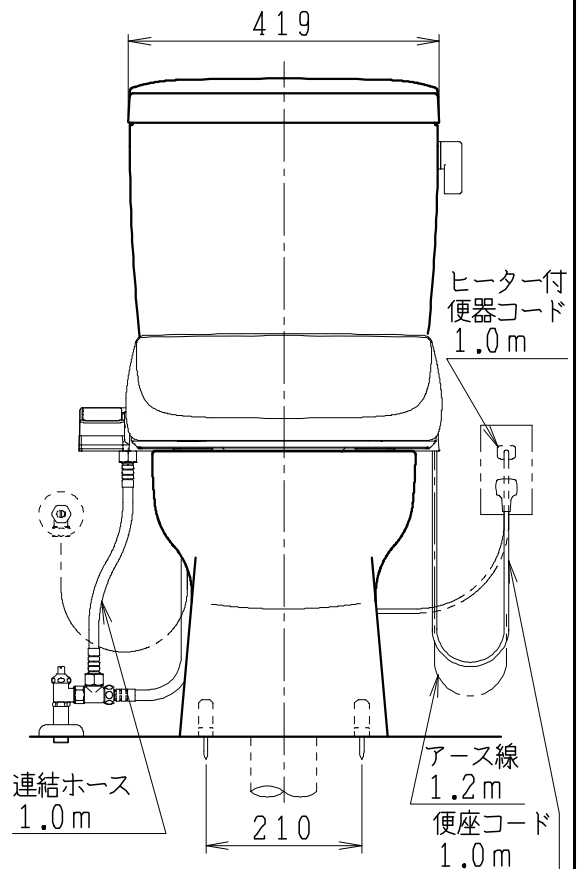

器具明細

品番	品名	個数
SC8091-SG*	便器セット	1
ST0793-0*M	タンクセット	1
JCS-230*NN	温水洗浄便座	1

- 便器セットの * は地域仕様を示します。
B: 防露あり、C: ヒーター付
Cの電源 AC100V 50/60Hz
消費電力 23W
- タンクセットの * はハンドルの仕様を示します。
E: 標準、Y: 水抜式
(別途、配管用水抜栓を設置してください)
- 温水洗浄便座の * は便座機能を示します。
D: 脱臭付き、E: 脱臭なし
電源 AC100V 50/60Hz
最大消費電力 662W

VP75の場合
床面カット

VU75、VU、VP100の場合
床上40mmカット

製 図	写 図	検 図	承認	シリーズ名	品番	別記	尺 度
川野		伊藤	間瀬	バリュークリンⅡ			1/10
				Janis ジャニス工業株式会社	図番	C809ST640	