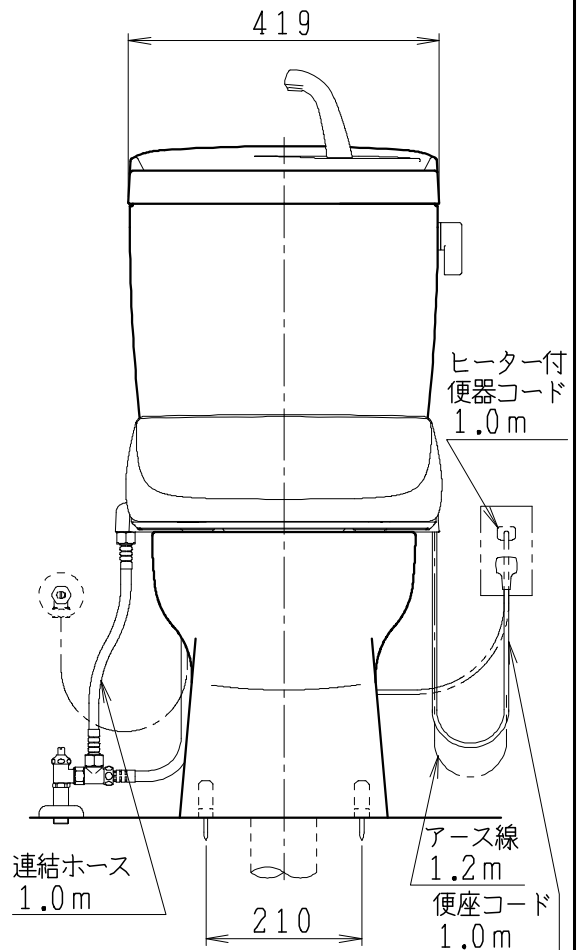

器具明細

品番	品名	個数
SC8091-SG*	便器セット	1
ST0793-1*M	タンクセット	1
JCS-220DRN	温水洗浄便座	1

- 便器セットの \* は地域仕様を示します。  
B: 防露あり、C: ヒーター付  
Cの電源 AC100V 50/60Hz  
消費電力 23W
- タンクセットの \* はハンドルの仕様を示します。  
E: 標準、Y: 水抜式  
(別途、配管用水抜栓を設置してください)
- 温水洗浄便座の仕様  
電源 AC100V 50/60Hz  
最大消費電力 662W

VP75の場合  
床面カット

VU75、VU、VP100の場合  
床上40mmカット

リモコンは信号の届く位置に  
設置してください

リモコン

ヒーター付  
便器コード  
1.0m

連結ホース  
1.0m

アース線  
1.2m  
便座コード  
1.0m

製 図	写 図	検 図	承認	シリーズ名	品番	別記	尺 度
川野		伊藤	間瀬	バリュークリンⅡ			1 / 10
				Janis ジャニス工業株式会社	図番	C809ST610	