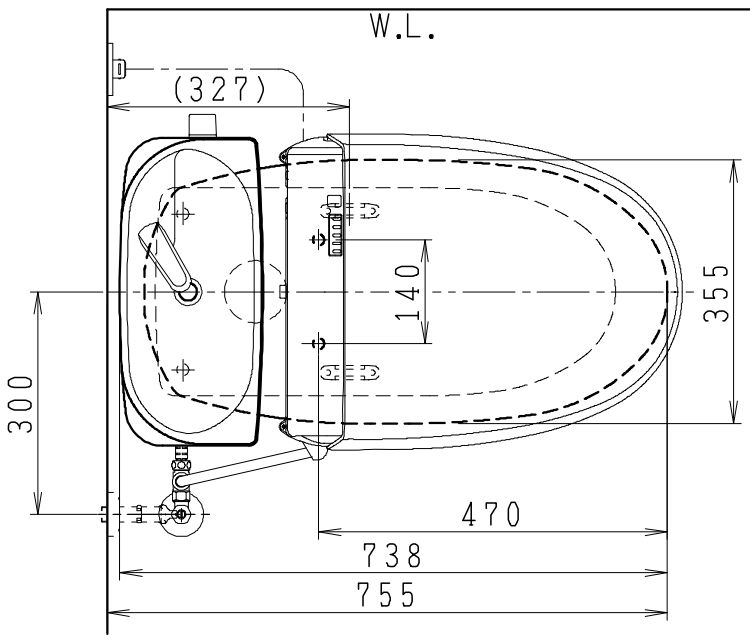

器具明細

品番	品名	個数
SC8091-SG*	便器セット	1
ST0793-1*M	タンクセット	1
JCS-220DRN	温水洗浄便座	1

- 便器セットの \* は地域仕様を示します。  
B: 防露あり、C: ヒーター付  
Cの電源 AC100V 50/60Hz  
消費電力 23W
- タンクセットの \* はハンドルの仕様を示します。  
E: 標準、Y: 水抜式  
(別途、配管用水抜栓を設置してください)
- 温水洗浄便座の仕様  
電源 AC100V 50/60Hz  
最大消費電力 662W

VP75の場合  
床面カット

VU75、VU、VP100の場合  
床上40mmカット

リモコンは信号の届く位置に  
設置してください

リモコン

ヒーター付  
便器コード  
1.0m

連結ホース  
1.0m

アース線  
1.2m  
便座コード  
1.0m

製 図	写 図	検 図	承認	シリーズ名	品番	別記	尺 度
川野		伊藤	間瀬	バリュークリンⅡ			1 / 10
				Janis ジャニス工業株式会社	図番	C809ST610	