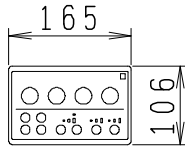

器具明細

品番	品名	個数
SC8091-SG*	便器セット	1
ST0793-1*M	タンクセット	1
JCS-220DRN	温水洗浄便座	1

- 便器セットの \* は地域仕様を示します。  
B: 防露あり、C: ヒーター付  
Cの電源 AC100V 50/60Hz  
消費電力 23W
- タンクセットの \* はハンドルの仕様を示します。  
E: 標準、Y: 水抜式  
(別途、配管用水抜栓を設置してください)
- 温水洗浄便座の仕様  
電源 AC100V 50/60Hz  
最大消費電力 662W

VP75の場合  
床面カット

VU75、VU、VP100の場合  
床上40mmカット

リモコンは信号の届く位置に  
設置してください

リモコン

ヒーター付  
便器コード  
1.0m

連結ホース  
1.0m

アース線  
1.2m  
便座コード  
1.0m

製 図	写 図	検 図	承認	シリーズ名	品番	別記	尺 度
川野		伊藤	間瀬	バリュークリンⅡ			1 / 10
				Janis ジャニス工業株式会社	図番	C809ST610	