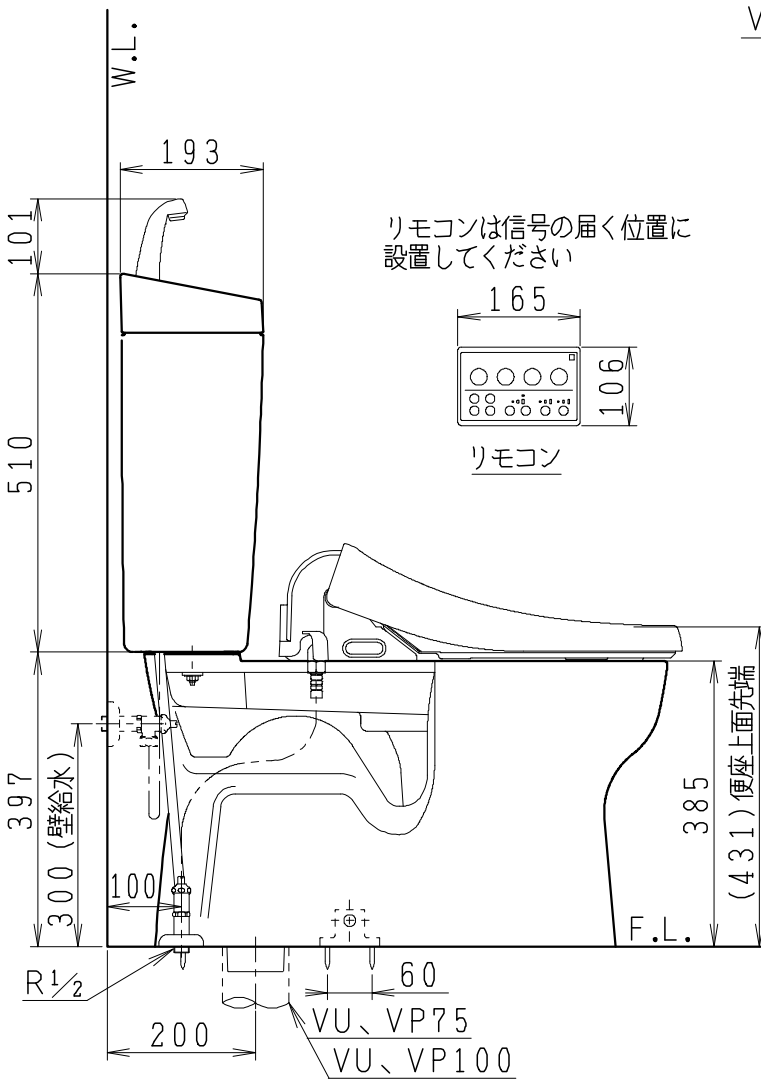

器具明細

品番	品名	個数
SC8091-SG*	便器セット	1
ST0793-1*M	タンクセット	1
JCS-220DRN	温水洗浄便座	1

- 便器セットの \* は地域仕様を示します。  
B: 防露あり、C: ヒーター付  
Cの電源 AC100V 50/60Hz  
消費電力 23W
- タンクセットの \* はハンドルの仕様を示します。  
E: 標準、Y: 水抜式  
(別途、配管用水抜栓を設置してください)
- 温水洗浄便座の仕様  
電源 AC100V 50/60Hz  
最大消費電力 662W

VP75の場合  
床面カット

VU75、VU、VP100の場合  
床上40mmカット

リモコンは信号の届く位置に  
設置してください

リモコン

ヒーター付  
便器コード  
1.0m

連結ホース  
1.0m

アース線  
1.2m  
便座コード  
1.0m

製 図	写 図	検 図	承認	シリーズ名	品番	別記	尺 度
川野		伊藤	間瀬	バリュークリンⅡ			1 / 10
				Janis ジャニス工業株式会社	図番	C809ST610	