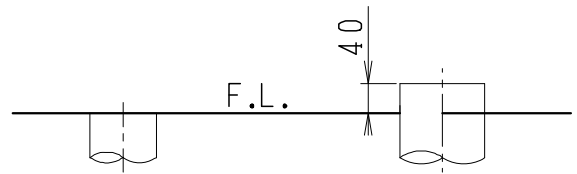

器具明細

品番	品名	個数
SC8091-SG*	便器セット	1
ST0793-1*M	タンクセット	1
JCS-220DRN	温水洗浄便座	1

- 便器セットの \* は地域仕様を示します。  
B: 防露あり、C: ヒーター付  
Cの電源 AC100V 50/60Hz  
消費電力 23W
- タンクセットの \* はハンドルの仕様を示します。  
E: 標準、Y: 水抜式  
(別途、配管用水抜栓を設置してください)
- 温水洗浄便座の仕様  
電源 AC100V 50/60Hz  
最大消費電力 662W

VP75の場合  
床面カット

VU75、VU、VP100の場合  
床上40mmカット

リモコンは信号の届く位置に  
設置してください

リモコン

ヒーター付  
便器コード  
1.0m

連結ホース  
1.0m

アース線  
1.2m  
便座コード  
1.0m

製 図	写 図	検 図	承認	シリーズ名	品番	別記	尺 度
川野		伊藤	間瀬	バリュークリンⅡ			1 / 10
				Janis ジャニス工業株式会社	図番	C809ST610	