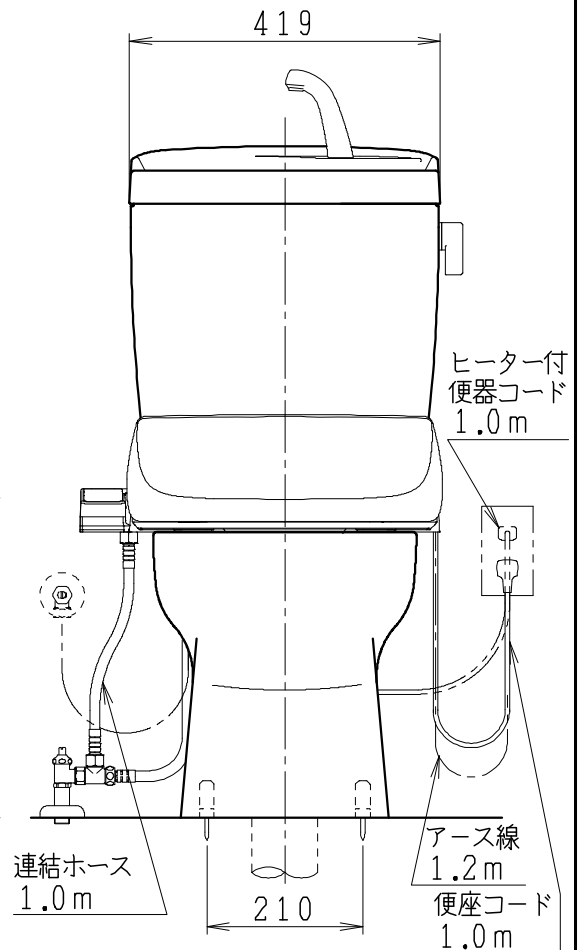

器具明細

品番	品名	個数
SC8091-SG*	便器セット	1
ST0793-1*M	タンクセット	1
JCS-230*NN	温水洗浄便座	1

- 便器セットの * は地域仕様を示します。
B: 防露あり、C: ヒーター付
Cの電源 AC100V 50/60Hz
消費電力 23W
- タンクセットの * はハンドルの仕様を示します。
E: 標準、Y: 水抜式
(別途、配管用水抜栓を設置してください)
- 温水洗浄便座の * は便座機能を示します。
D: 脱臭付き、E: 脱臭なし
電源 AC100V 50/60Hz
最大消費電力 662W

VP75の場合
床面カット

VU75、VU、VP100の場合
床上40mmカット

製 図	写 図	検 図	承認	シリーズ名	品番	別記	尺 度
川野		伊藤	間瀬	バリュークリンⅡ			1 / 10
				Janis ジャニス工業株式会社	図番	C809ST620	