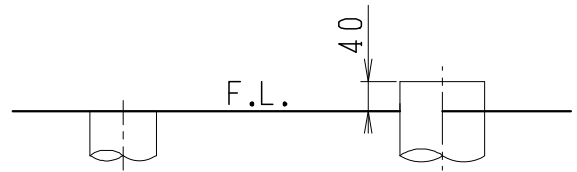

器具明細

品番	品名	個数
SC8091-SG*	便器セット	1
ST0793-1*M	タンクセット	1
JCS-230*NN	温水洗浄便座	1

- 便器セットの * は地域仕様を示します。
B: 防露あり、C: ヒーター付
Cの電源 AC100V 50/60Hz
消費電力 23W
- タンクセットの * はハンドルの仕様を示します。
E: 標準、Y: 水抜式
(別途、配管用水抜栓を設置してください)
- 温水洗浄便座の * は便座機能を示します。
D: 脱臭付き、E: 脱臭なし
電源 AC100V 50/60Hz
最大消費電力 662W

VP75の場合
床面カット

VU75、VU、VP100の場合
床上40mmカット

製 図	写 図	検 図	承認	シリーズ名	品番	別記	尺 度
川野		伊藤	間瀬	バリュークリンⅡ			1 / 10
				Janis ジャニス工業株式会社	図番	C809ST620	