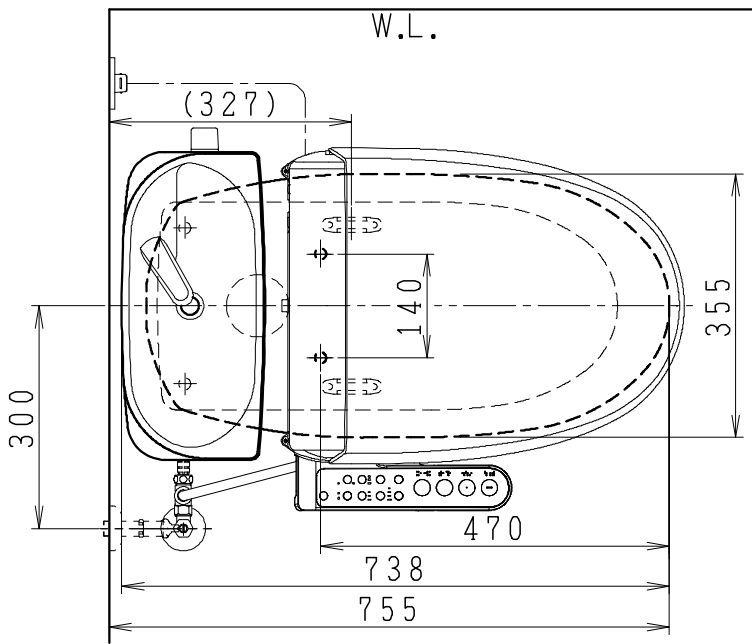

器具明細

品番	品名	個数
SC8091-SG*	便器セット	1
ST0793-1*M	タンクセット	1
JCS-230*NN	温水洗浄便座	1

- 便器セットの * は地域仕様を示します。
B: 防露あり、C: ヒーター付
Cの電源 AC100V 50/60Hz
消費電力 23W
- タンクセットの * はハンドルの仕様を示します。
E: 標準、Y: 水抜式
(別途、配管用水抜栓を設置してください)
- 温水洗浄便座の * は便座機能を示します。
D: 脱臭付き、E: 脱臭なし
電源 AC100V 50/60Hz
最大消費電力 662W

VP75の場合
床面カット

VU75、VU、VP100の場合
床上40mmカット

製 図	写 図	検 図	承認	シリーズ名	品番	別記	尺 度
川野		伊藤	間瀬	バリュークリンⅡ			1 / 10
				Janis ジャニス工業株式会社	図番	C809ST620	