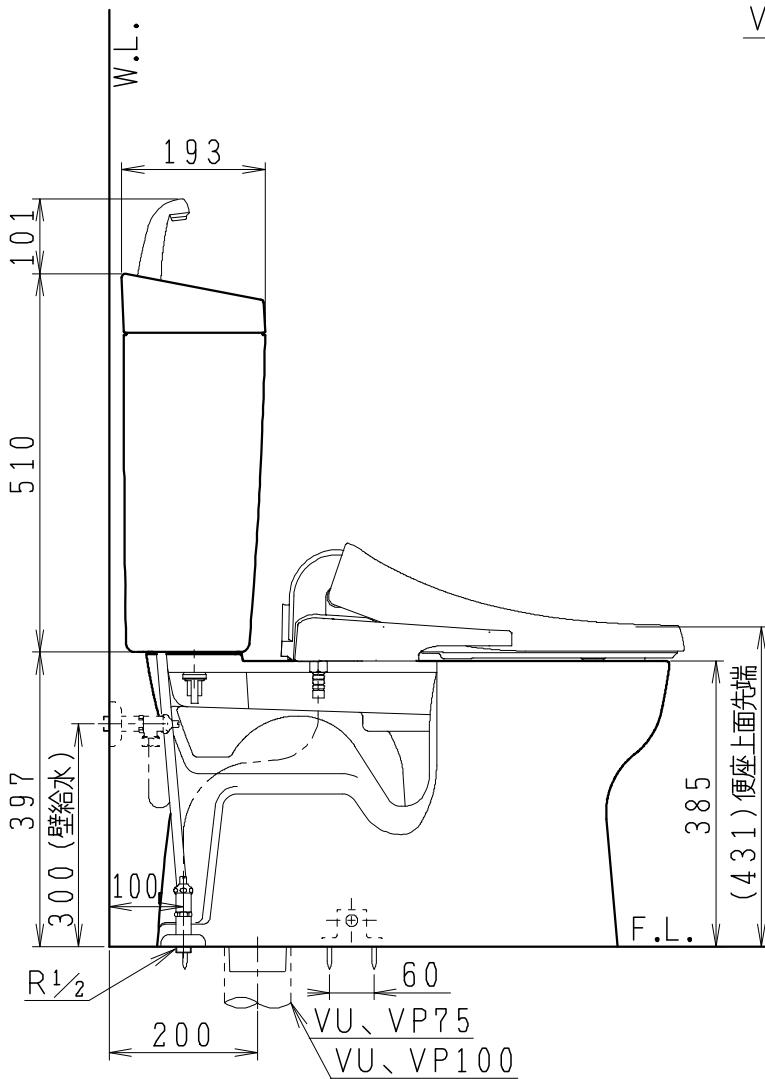

器具明細

品番	品名	個数
SC8091-SG*	便器セット	1
ST0793-1*M	タンクセット	1
JCS-230*NN	温水洗浄便座	1

- 便器セットの * は地域仕様を示します。
B: 防露あり、C: ヒーター付
Cの電源 AC100V 50/60Hz
消費電力 23W
- タンクセットの * はハンドルの仕様を示します。
E: 標準、Y: 水抜式
(別途、配管用水抜栓を設置してください)
- 温水洗浄便座の * は便座機能を示します。
D: 脱臭付き、E: 脱臭なし
電源 AC100V 50/60Hz
最大消費電力 662W

VP75の場合
床面カット

VU75、VU、VP100の場合
床上40mmカット

製 図	写 図	検 図	承認	シリーズ名	品番	別記	尺 度
川野		伊藤	間瀬	バリュークリンⅡ			1 / 10
				Janis ジャニス工業株式会社	図番	C809ST620	