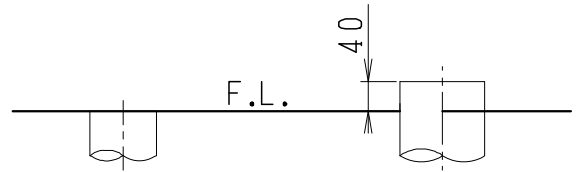

器具明細

品番	品名	個数
SC8091-SG*	便器セット	1
SV2000-0*M	タンクセット	1
JCS-220DRN	温水洗浄便座	1

- 便器セットの \* は地域仕様を示します。  
B: 防露あり、C: ヒーター付  
Cの電源 AC100V 50/60Hz  
消費電力 23W
- タンクセットの \* はハンドルの仕様を示します。  
E: 標準、Y: 水抜式  
(別途、配管用水抜栓を設置してください)
- 温水洗浄便座の仕様  
電源 AC100V 50/60Hz  
最大消費電力 662W

VP75の場合  
床面カット

VU75、VU、VP100の場合  
床上40mmカット

製図	写真	検図	承認	シリーズ名	品番	別記	尺度
伊藤		川野	間瀬	バリュークリンⅢ			1/10
				Janis ジャニス工業株式会社	図番	C809SV810	