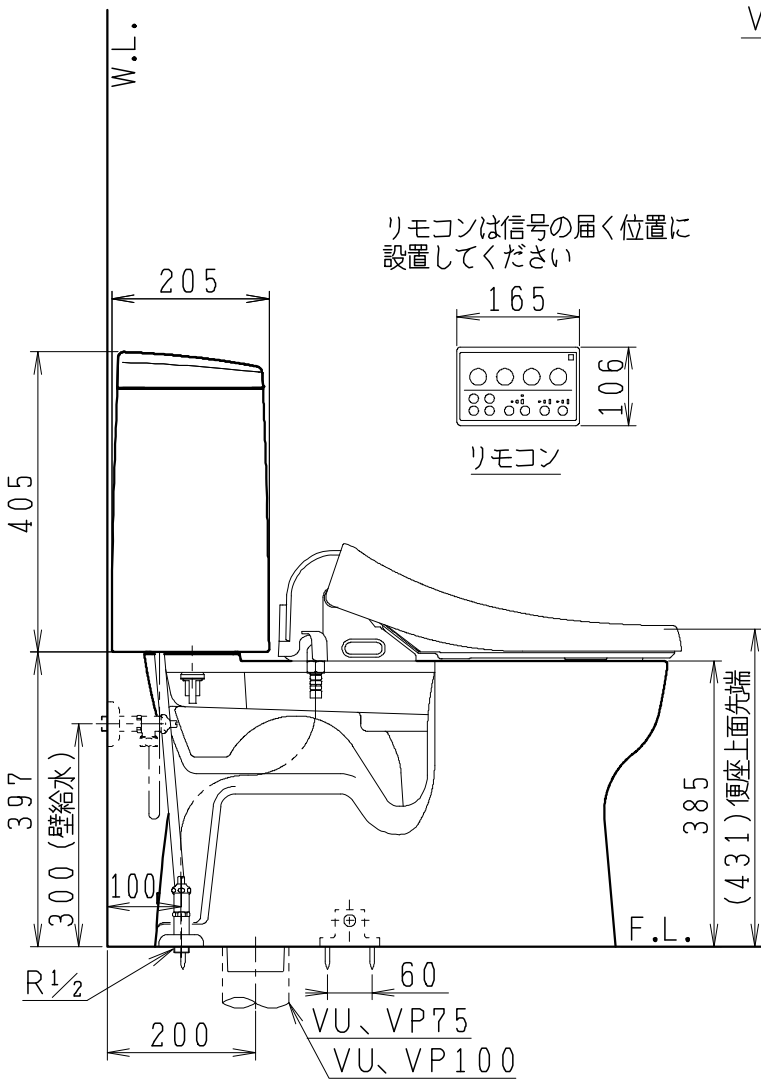

器具明細

品番	品名	個数
SC8091-SG*	便器セット	1
SV2000-0*M	タンクセット	1
JCS-220DRN	温水洗浄便座	1

- 便器セットの \* は地域仕様を示します。  
B: 防露あり、C: ヒーター付  
Cの電源 AC100V 50/60Hz  
消費電力 23W
- タンクセットの \* はハンドルの仕様を示します。  
E: 標準、Y: 水抜式  
(別途、配管用水抜栓を設置してください)
- 温水洗浄便座の仕様  
電源 AC100V 50/60Hz  
最大消費電力 662W

VP75の場合  
床面カット

VU75、VU、VP100の場合  
床上40mmカット

製図	写真	検図	承認	シリーズ名	品番	別記	尺度
伊藤		川野	間瀬	バリュークリンⅢ			1/10
				Janis ジャニス工業株式会社	図番	C809SV810	