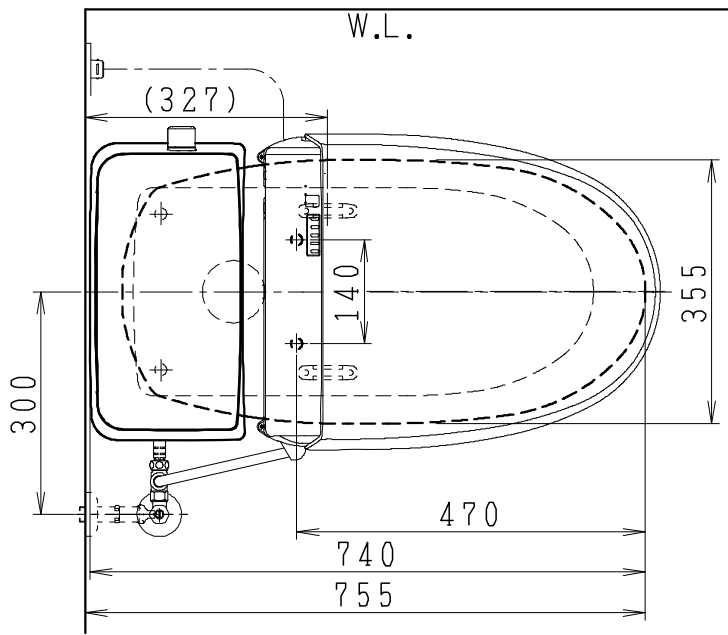

器具明細

品番	品名	個数
SC8091-SG*	便器セット	1
SV2000-0*M	タンクセット	1
JCS-220DRN	温水洗浄便座	1

- 便器セットの \* は地域仕様を示します。  
B: 防露あり、C: ヒーター付  
Cの電源 AC100V 50/60Hz  
消費電力 23W
- タンクセットの \* はハンドルの仕様を示します。  
E: 標準、Y: 水抜式  
(別途、配管用水抜栓を設置してください)
- 温水洗浄便座の仕様  
電源 AC100V 50/60Hz  
最大消費電力 662W

VP75の場合  
床面カット

VU75、VU、VP100の場合  
床上40mmカット

製図	写真	検図	承認	シリーズ名	品番	別記	尺度
伊藤		川野	間瀬	バリュークリンⅢ			1/10
				Janis ジャニス工業株式会社	図番	C809SV810	