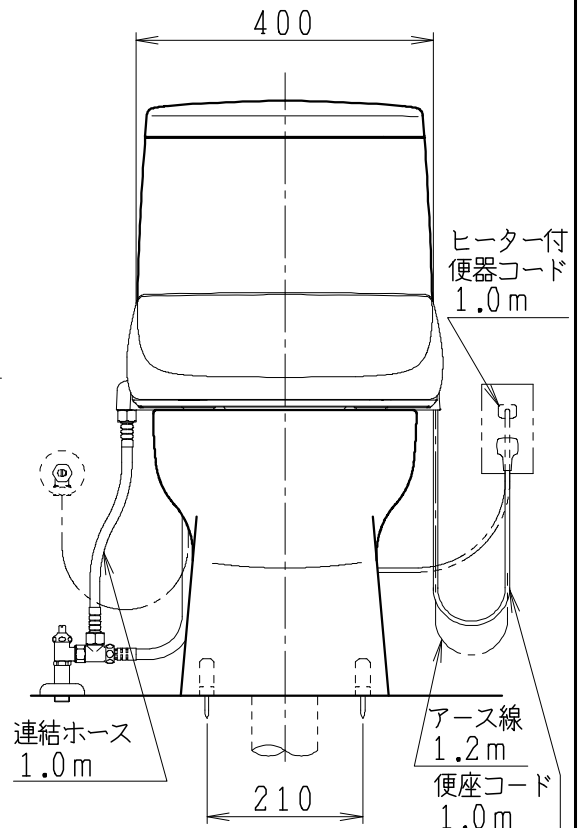

器具明細

品番	品名	個数
SC8091-SG*	便器セット	1
SV2000-0*M	タンクセット	1
JCS-220DRN	温水洗浄便座	1

- 便器セットの \* は地域仕様を示します。  
B: 防露あり、C: ヒーター付  
Cの電源 AC100V 50/60Hz  
消費電力 23W
- タンクセットの \* はハンドルの仕様を示します。  
E: 標準、Y: 水抜式  
(別途、配管用水抜栓を設置してください)
- 温水洗浄便座の仕様  
電源 AC100V 50/60Hz  
最大消費電力 662W

VP75の場合  
床面カット

VU75、VU、VP100の場合  
床上40mmカット

製図	写真	検図	承認	シリーズ名	品番	別記	尺度
伊藤		川野	間瀬	バリュークリンⅢ			1/10
				Janis ジャニス工業株式会社	図番	C809SV810	