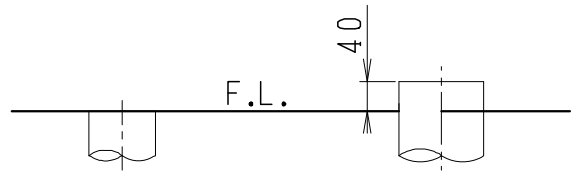

器具明細

品番	品名	個数
SC8091-SG*	便器セット	1
SV2000-0*M	タンクセット	1
JCS-230*NN	温水洗浄便座	1

- 便器セットの * は地域仕様を示します。
B: 防露あり、C: ヒーター付
Cの電源 AC100V 50/60Hz
消費電力 23W
- タンクセットの * はハンドルの仕様を示します。
E: 標準、Y: 水抜式
(別途、配管用水抜栓を設置してください)
- 温水洗浄便座の * は便座機能を示します。
D: 脱臭付き、E: 脱臭なし
電源 AC100V 50/60Hz
最大消費電力 662W

VP75の場合
床面カット

VU75、VU、VP100の場合
床上40mmカット

製図	写真	検図	承認	シリーズ名	品番	別記	尺度
伊藤		川野	間瀬	バリュークリンⅢ			1/10
				Janis ジャニス工業株式会社	図番	C809SV820	