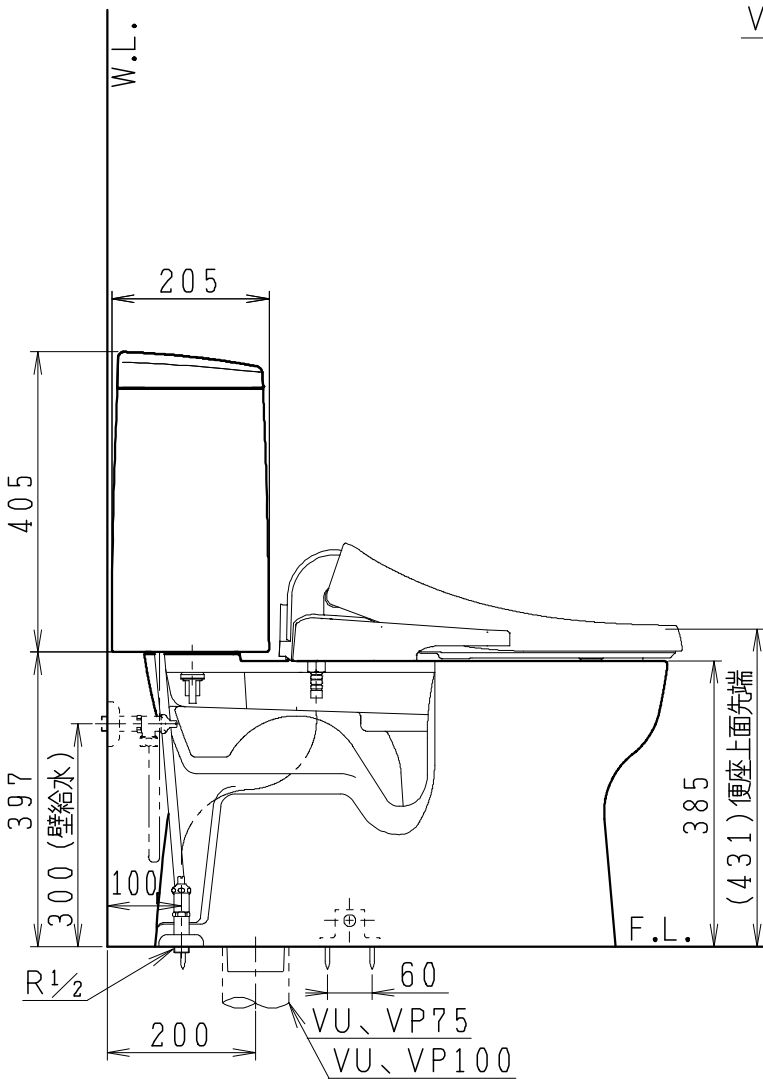

器具明細

品番	品名	個数
SC8091-SG*	便器セット	1
SV2000-0*M	タンクセット	1
JCS-230*NN	温水洗浄便座	1

- 便器セットの * は地域仕様を示します。
B: 防露あり、C: ヒーター付
Cの電源 AC100V 50/60Hz
消費電力 23W
- タンクセットの * はハンドルの仕様を示します。
E: 標準、Y: 水抜式
(別途、配管用水抜栓を設置してください)
- 温水洗浄便座の * は便座機能を示します。
D: 脱臭付き、E: 脱臭なし
電源 AC100V 50/60Hz
最大消費電力 662W

VP75の場合
床面カット

VU75、VU、VP100の場合
床上40mmカット

製図	写真	検図	承認	シリーズ名	品番	別記	尺度
伊藤		川野	間瀬	バリュークリンⅢ			1/10
				Janis ジャニス工業株式会社	図番	C809SV820	