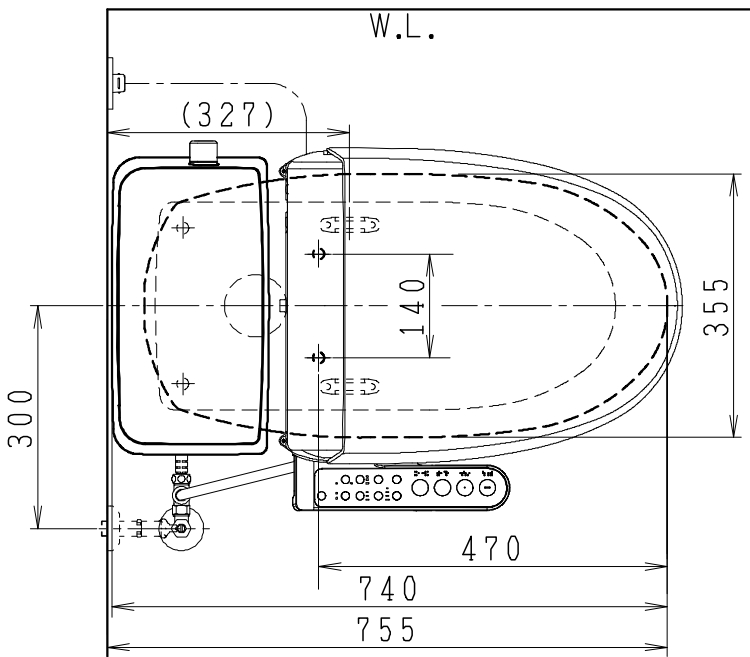

器具明細

品番	品名	個数
SC8091-SG*	便器セット	1
SV2000-0*M	タンクセット	1
JCS-230*NN	温水洗浄便座	1

- 便器セットの * は地域仕様を示します。
B: 防露あり、C: ヒーター付
Cの電源 AC100V 50/60Hz
消費電力 23W
- タンクセットの * はハンドルの仕様を示します。
E: 標準、Y: 水抜式
(別途、配管用水抜栓を設置してください)
- 温水洗浄便座の * は便座機能を示します。
D: 脱臭付き、E: 脱臭なし
電源 AC100V 50/60Hz
最大消費電力 662W

VP75の場合
床面カット

VU75、VU、VP100の場合
床上40mmカット

製図	写真	検図	承認	シリーズ名	品番	別記	尺度
伊藤		川野	間瀬	バリュークリンⅢ			1/10
				Janis ジャニス工業株式会社	図番	C809SV820	