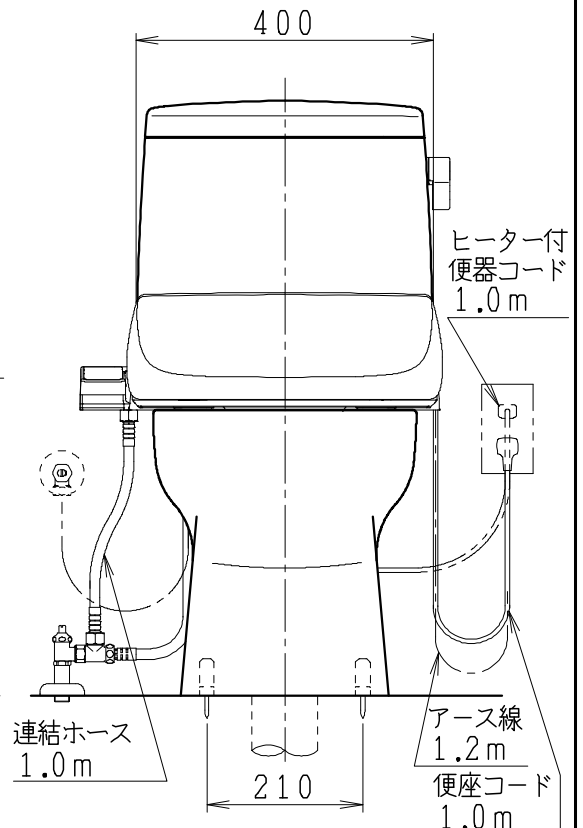

器具明細

品番	品名	個数
SC8091-SG*	便器セット	1
SV2000-0*M	タンクセット	1
JCS-230*NN	温水洗浄便座	1

- 便器セットの * は地域仕様を示します。
B: 防露あり、C: ヒーター付
Cの電源 AC100V 50/60Hz
消費電力 23W
- タンクセットの * はハンドルの仕様を示します。
E: 標準、Y: 水抜式
(別途、配管用水抜栓を設置してください)
- 温水洗浄便座の * は便座機能を示します。
D: 脱臭付き、E: 脱臭なし
電源 AC100V 50/60Hz
最大消費電力 662W

VP75の場合
床面カット

VU75、VU、VP100の場合
床上40mmカット

製図	写真	検図	承認	シリーズ名	品番	別記	尺度
伊藤		川野	間瀬	バリュークリンⅢ			1/10
				Janis ジャニス工業株式会社	図番	C809SV820	