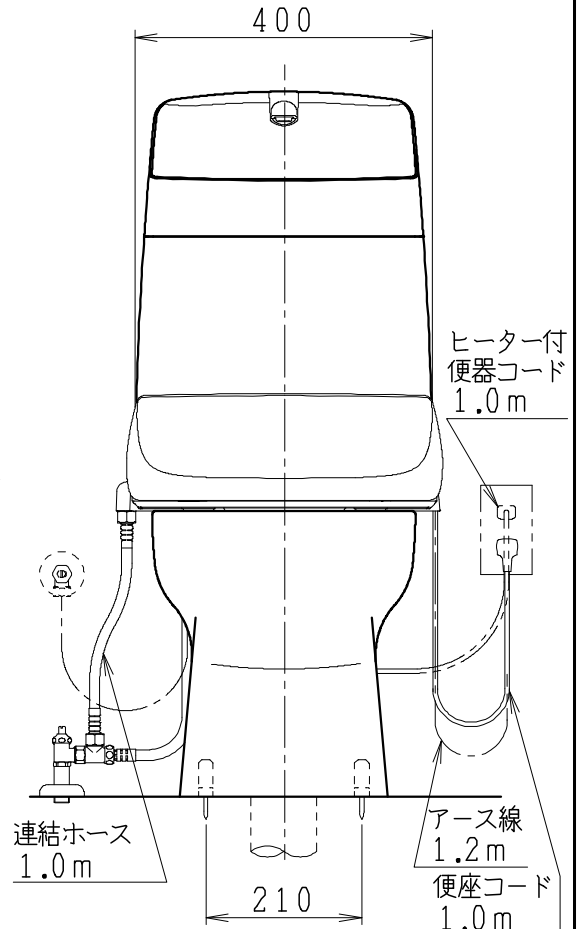

器具明細

品番	品名	個数
SC8091-SG*	便器セット	1
SV2000-1*M	タンクセット	1
JCS-220DRN	温水洗浄便座	1

- 便器セットの * は地域仕様を示します。
B: 防露あり、C: ヒーター付
Cの電源 AC100V 50/60Hz
消費電力 23W
- タンクセットの * はハンドルの仕様を示します。
E: 標準、Y: 水抜式
(別途、配管用水抜栓を設置してください)
- 温水洗浄便座の仕様
電源 AC100V 50/60Hz
最大消費電力 662W

VP75の場合
床面カット

VU75、VU、VP100の場合
床上40mmカット

製 図	写 図	検 図	承認	シリーズ名	品番	別記	尺 度
伊藤		川野	間瀬	バリュークリンⅢ			1/10
				Janis ジャニス工業株式会社	図番	C809SV790	