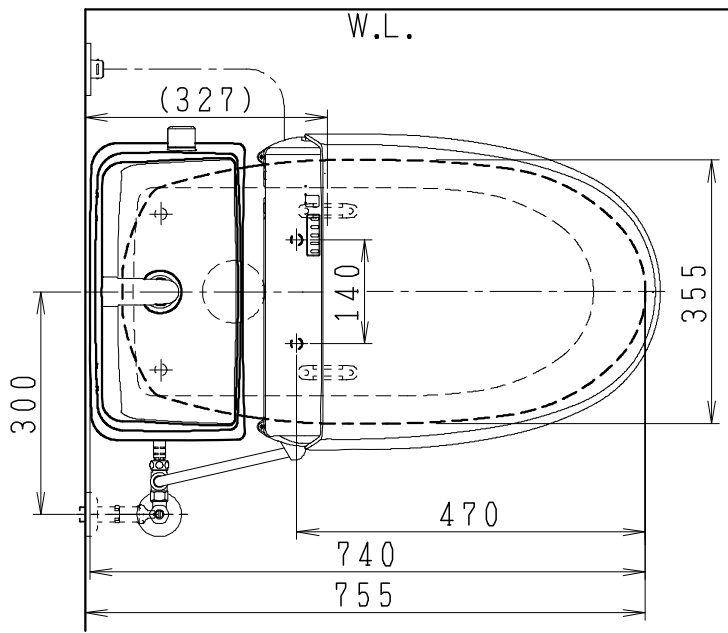

器具明細

品番	品名	個数
SC8091-SG*	便器セット	1
SV2000-1*M	タンクセット	1
JCS-220DRN	温水洗浄便座	1

- 便器セットの * は地域仕様を示します。
B: 防露あり、C: ヒーター付
Cの電源 AC100V 50/60Hz
消費電力 23W
- タンクセットの * はハンドルの仕様を示します。
E: 標準、Y: 水抜式
(別途、配管用水抜栓を設置してください)
- 温水洗浄便座の仕様
電源 AC100V 50/60Hz
最大消費電力 662W

VP75の場合
床面カット

VU75、VU、VP100の場合
床上40mmカット

製 図	写 図	検 図	承認	シリーズ名	品番	別記	尺 度
伊藤		川野	間瀬	バリュークリンⅢ			1/10
				Janis ジャニス工業株式会社	図番	C809SV790	