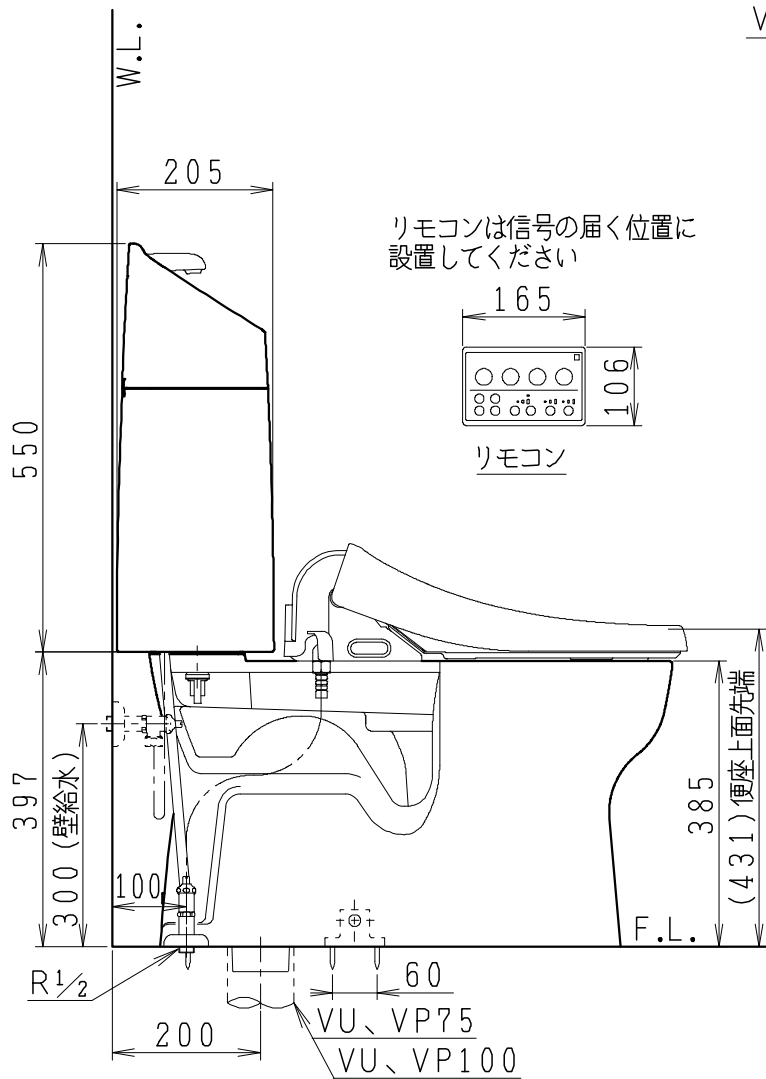

器具明細

品番	品名	個数
SC8091-SG*	便器セット	1
SV2000-1*M	タンクセット	1
JCS-220DRN	温水洗浄便座	1

- 便器セットの * は地域仕様を示します。
B: 防露あり、C: ヒーター付
Cの電源 AC100V 50/60Hz
消費電力 23W
- タンクセットの * はハンドルの仕様を示します。
E: 標準、Y: 水抜式
(別途、配管用水抜栓を設置してください)
- 温水洗浄便座の仕様
電源 AC100V 50/60Hz
最大消費電力 662W

VP75の場合
床面カット

VU75、VU、VP100の場合
床上40mmカット

製 図	写 図	検 図	承認	シリーズ名	品番	別記	尺 度
伊藤		川野	間瀬	バリュークリンⅢ			1/10
				Janis ジャニス工業株式会社	図番	C809SV790	