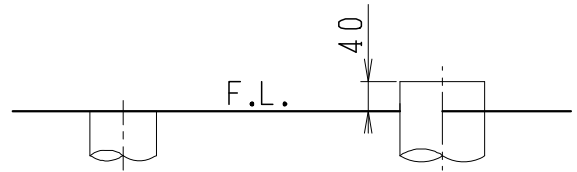

器具明細

品番	品名	個数
SC8091-SG*	便器セット	1
SV2000-1*M	タンクセット	1
JCS-220DRN	温水洗浄便座	1

- 便器セットの * は地域仕様を示します。
B: 防露あり、C: ヒーター付
Cの電源 AC100V 50/60Hz
消費電力 23W
- タンクセットの * はハンドルの仕様を示します。
E: 標準、Y: 水抜式
(別途、配管用水抜栓を設置してください)
- 温水洗浄便座の仕様
電源 AC100V 50/60Hz
最大消費電力 662W

VP75の場合
床面カット

VU75、VU、VP100の場合
床上40mmカット

製 図	写 図	検 図	承認	シリーズ名	品番	別記	尺 度
伊藤		川野	間瀬	バリュークリンⅢ			1/10
				Janis ジャニス工業株式会社	図番	C809SV790	