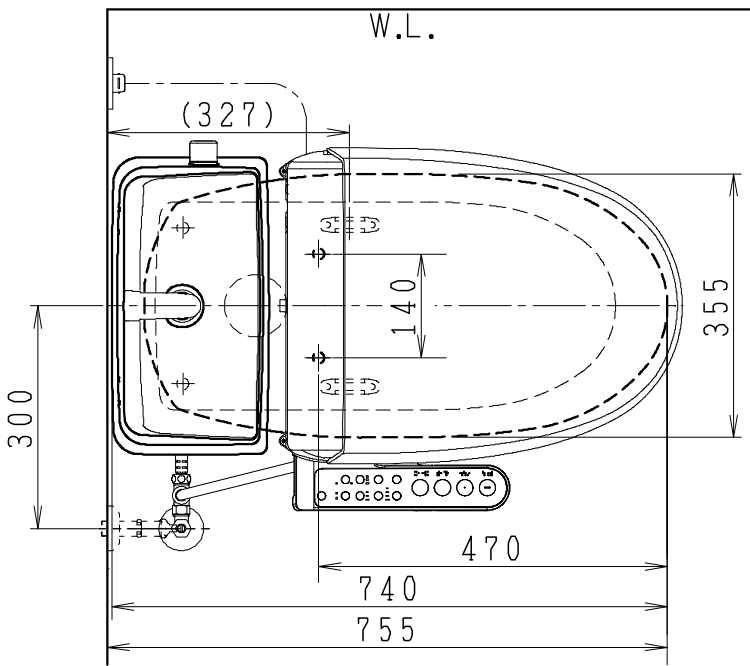

器具明細

品番	品名	個数
SC8091-SG*	便器セット	1
SV2000-1*M	タンクセット	1
JCS-230*NN	温水洗浄便座	1

- 便器セットの \* は地域仕様を示します。  
B: 防露あり、C: ヒーター付  
Cの電源 AC100V 50/60Hz  
消費電力 23W
- タンクセットの \* はハンドルの仕様を示します。  
E: 標準、Y: 水抜式  
(別途、配管用水抜栓を設置してください)
- 温水洗浄便座の \* は便座機能を示します。  
D: 脱臭付き、E: 脱臭なし  
電源 AC100V 50/60Hz  
最大消費電力 662W

VP75の場合  
床面カット

VU75、VU、VP100の場合  
床上40mmカット

製 図	写 図	検 図	承認	シリーズ名	品番	別記	尺 度	1 / 10
伊藤		川野	間瀬	バリュークリンⅢ				
'24・05・16				<b>Janis</b> ジャニス工業株式会社	図番	C809SV800		