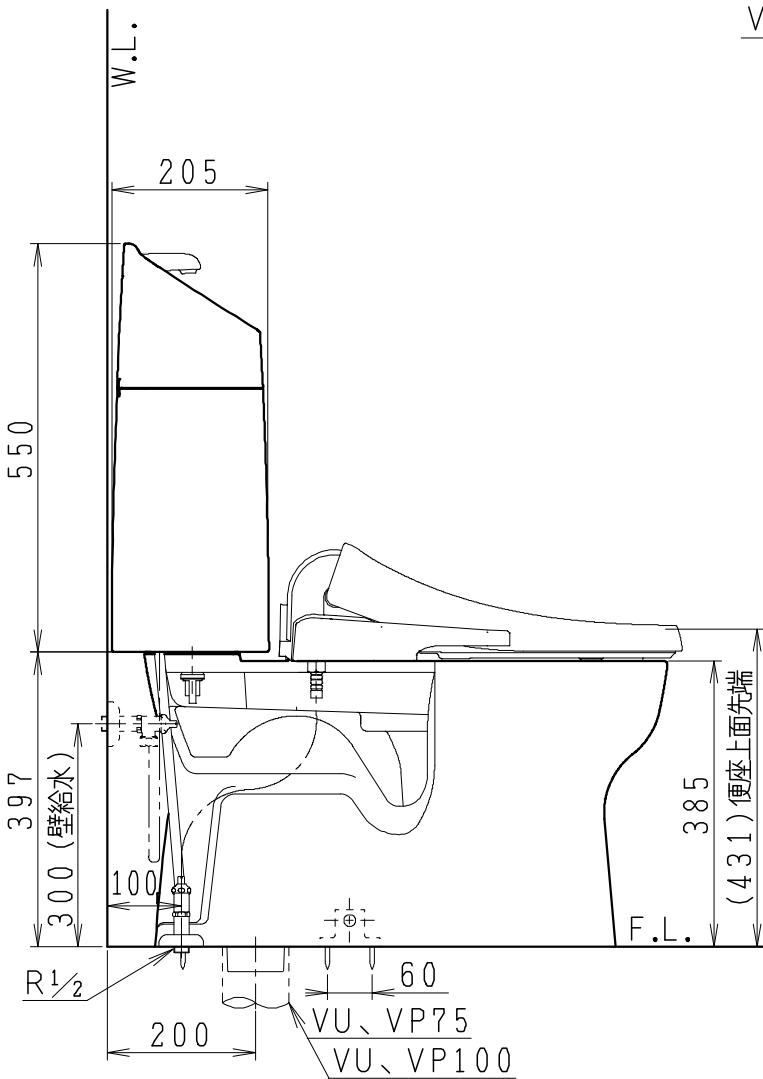

器具明細

品番	品名	個数
SC8091-SG*	便器セット	1
SV2000-1*M	タンクセット	1
JCS-230*NN	温水洗浄便座	1

- 便器セットの \* は地域仕様を示します。  
B: 防露あり、C: ヒーター付  
Cの電源 AC100V 50/60Hz  
消費電力 23W
- タンクセットの \* はハンドルの仕様を示します。  
E: 標準、Y: 水抜式  
(別途、配管用水抜栓を設置してください)
- 温水洗浄便座の \* は便座機能を示します。  
D: 脱臭付き、E: 脱臭なし  
電源 AC100V 50/60Hz  
最大消費電力 662W

VP75の場合  
床面カット

VU75、VU、VP100の場合  
床上40mmカット

製 図	写 図	検 図	承認	シリーズ名	品番	別記	尺 度	1 / 10
伊藤		川野	間瀬	バリュークリンⅢ				
'24・05・16				<b>Janis</b> ジャニス工業株式会社	図番	C809SV800		