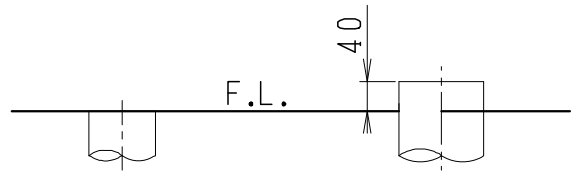

器具明細

品番	品名	個数
SC8091-SG*	便器セット	1
SV2000-1*M	タンクセット	1
JCS-230*NN	温水洗浄便座	1

- 便器セットの \* は地域仕様を示します。  
B: 防露あり、C: ヒーター付  
Cの電源 AC100V 50/60Hz  
消費電力 23W
- タンクセットの \* はハンドルの仕様を示します。  
E: 標準、Y: 水抜式  
(別途、配管用水抜栓を設置してください)
- 温水洗浄便座の \* は便座機能を示します。  
D: 脱臭付き、E: 脱臭なし  
電源 AC100V 50/60Hz  
最大消費電力 662W

VP75の場合  
床面カット

VU75、VU、VP100の場合  
床上40mmカット

製 図	写 図	検 図	承認	シリーズ名	品番	別記	尺 度	1 / 10
伊藤		川野	間瀬	バリュークリンⅢ				
'24・05・16				<b>Janis</b> ジャニス工業株式会社	図番	C809SV800		