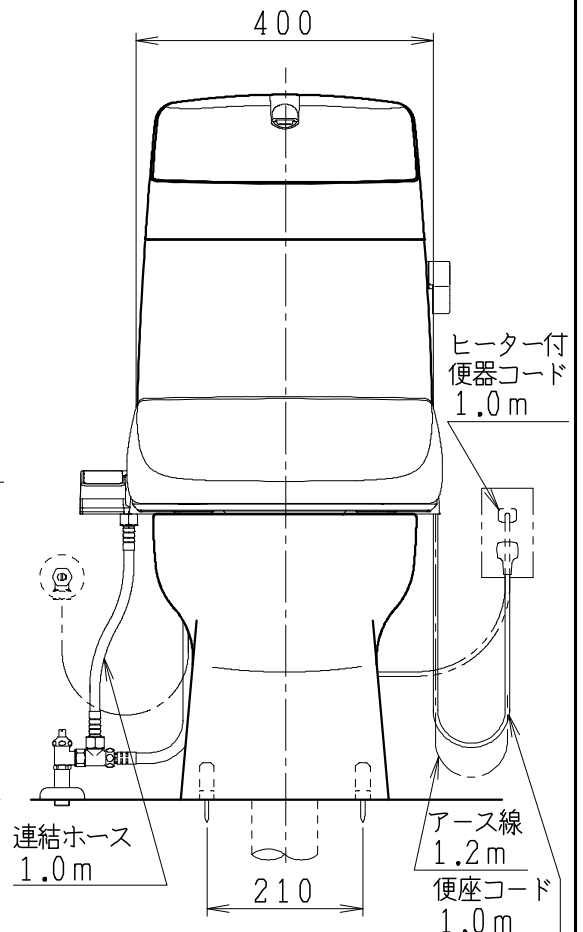

器具明細

品番	品名	個数
SC8091-SG*	便器セット	1
SV2000-1*M	タンクセット	1
JCS-230*NN	温水洗浄便座	1

- 便器セットの \* は地域仕様を示します。  
B: 防露あり、C: ヒーター付  
Cの電源 AC100V 50/60Hz  
消費電力 23W
- タンクセットの \* はハンドルの仕様を示します。  
E: 標準、Y: 水抜式  
(別途、配管用水抜栓を設置してください)
- 温水洗浄便座の \* は便座機能を示します。  
D: 脱臭付き、E: 脱臭なし  
電源 AC100V 50/60Hz  
最大消費電力 662W

VP75の場合  
床面カット

VU75、VU、VP100の場合  
床上40mmカット

製 図	写 図	検 図	承認	シリーズ名	品番	別記	尺 度	1 / 10
伊藤		川野	間瀬	バリュークリンⅢ				
'24・05・16				<b>Janis</b> ジャニス工業株式会社	図番	C809SV800		