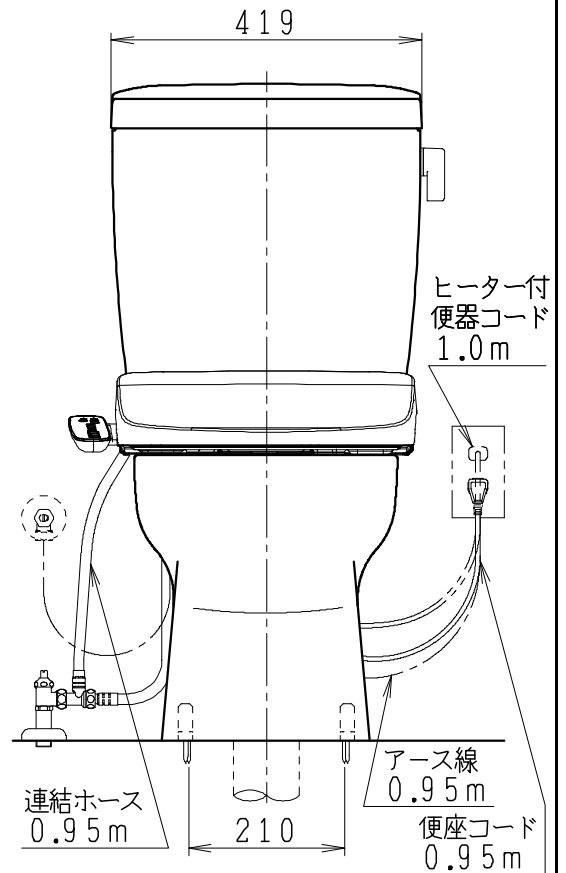

器具明細

品番	品名	個数
SC8240-RG*	便器セット	1
ST0791-0*H	タンクセット	1
JCS-630ENN	温水洗浄便座	1

- 便器セットの * は地域仕様を示します。
A: 防露なし、B: 防露あり、C: ヒーター付
Cの電源 AC100V 50/60Hz
消費電力 23W
- タンクセットの * はハンドルの仕様を示します。
E: 標準、Y: 水抜式
(別途配管用水抜栓を設置してください)
- 温水洗浄便座の仕様
電源 AC100V 50/60Hz
最大消費電力 292W

製 図	写 図	検 図	承認	シリーズ名	品番	別記	尺 度	1 / 10
伊藤		間瀬	椎葉	BMシリーズ				
				Janis ジャニス工業株式会社	図番	C824RT120		