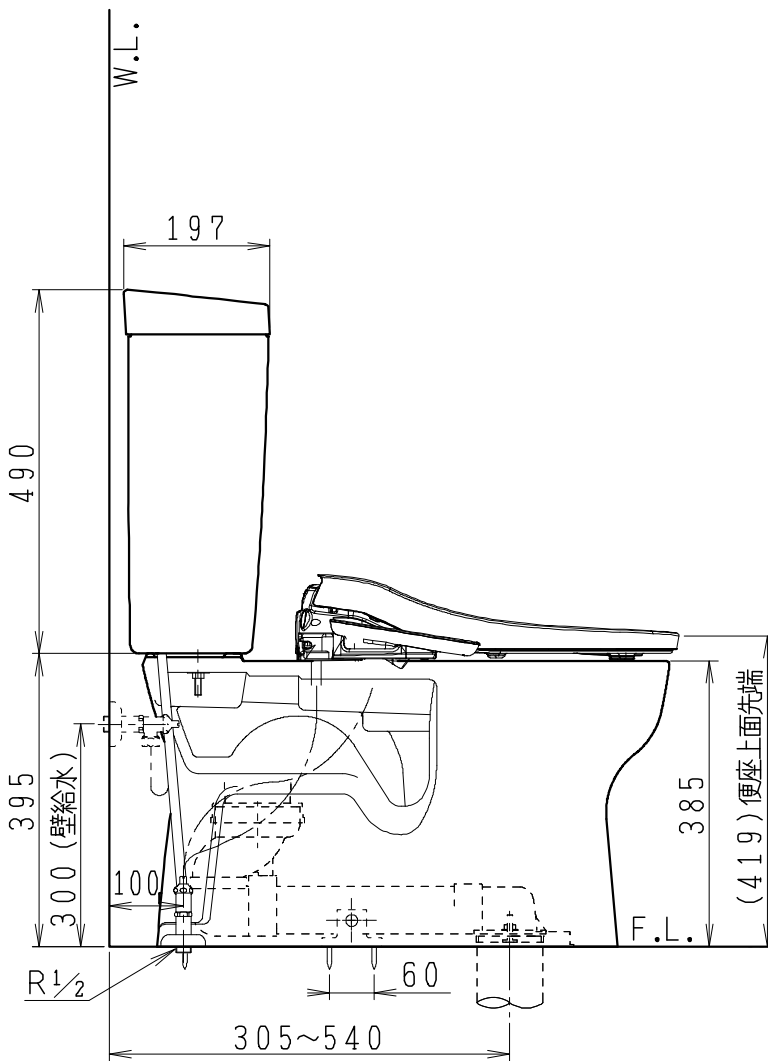

器具明細

品番	品名	個数
SC8240-RG*	便器セット	1
ST0791-0*H	タンクセット	1
JCS-630ENN	温水洗浄便座	1

- 便器セットの * は地域仕様を示します。
A: 防露なし、B: 防露あり、C: ヒーター付
Cの電源 AC100V 50/60Hz
消費電力 23W
- タンクセットの * はハンドルの仕様を示します。
E: 標準、Y: 水抜式
(別途配管用水抜栓を設置してください)
- 温水洗浄便座の仕様
電源 AC100V 50/60Hz
最大消費電力 292W

製 図	写 図	検 図	承認	シリーズ名	品番	別記	尺 度	1 / 10
伊藤		間瀬	椎葉	BMシリーズ				
				Janis ジャニス工業株式会社	図番	C824RT120		