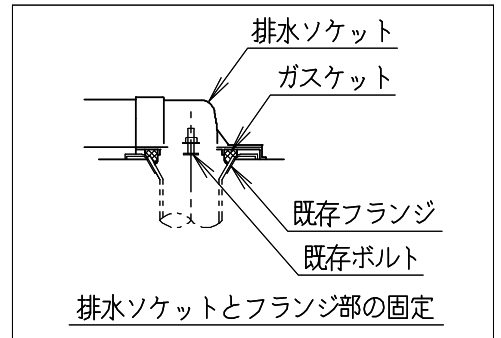

器具明細

品番	品名	個数
SC8240-RG*	便器セット	1
ST0791-0*H	タンクセット	1
JCS-630ENN	温水洗浄便座	1

- 便器セットの * は地域仕様を示します。
A: 防露なし、B: 防露あり、C: ヒーター付
Cの電源 AC100V 50/60Hz
消費電力 23W
- タンクセットの * はハンドルの仕様を示します。
E: 標準、Y: 水抜式
(別途配管用水抜栓を設置してください)
- 温水洗浄便座の仕様
電源 AC100V 50/60Hz
最大消費電力 292W