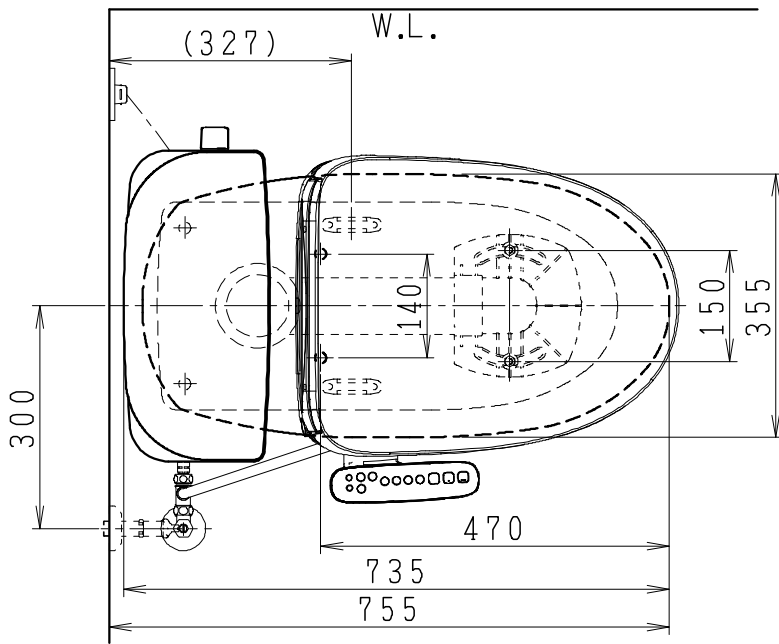

器具明細

品番	品名	個数
SC8240-RG*	便器セット	1
ST0791-0*H	タンクセット	1
JCS-630ENN	温水洗浄便座	1

- 便器セットの * は地域仕様を示します。
A: 防露なし、B: 防露あり、C: ヒーター付
Cの電源 AC100V 50/60Hz
消費電力 23W
- タンクセットの * はハンドルの仕様を示します。
E: 標準、Y: 水抜式
(別途配管用水抜栓を設置してください)
- 温水洗浄便座の仕様
電源 AC100V 50/60Hz
最大消費電力 292W

製 図	写 図	検 図	承認	シリーズ名	品番	別記	尺 度	1 / 10
伊藤		間瀬	椎葉	BMシリーズ				
				Janis ジャニス工業株式会社	図番	C824RT120		