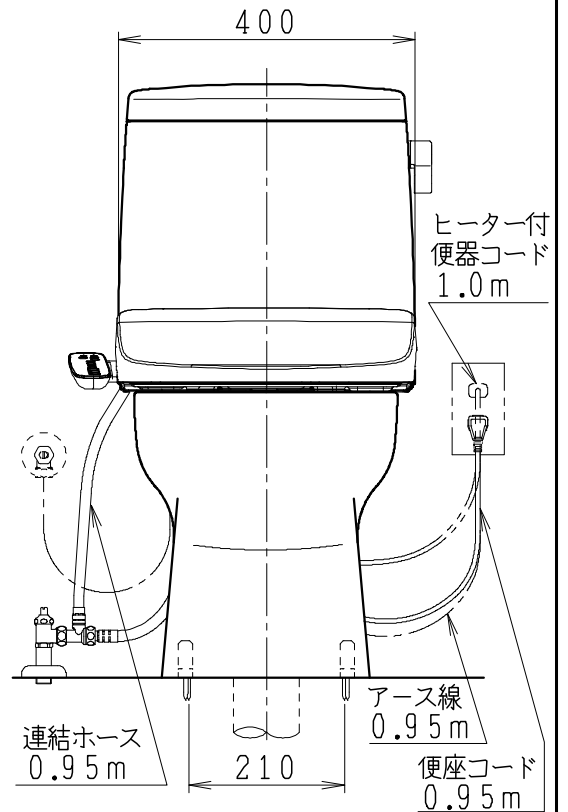

器具明細

品番	品名	個数
SC8240-RG*	便器セット	1
SV2002-0*H	タンクセット	1
JCS-630ENN	温水洗浄便座	1

- 便器セットの \* は地域仕様を示します。  
A: 防露なし、B: 防露あり、C: ヒーター付  
Cの電源 AC100V 50/60Hz  
消費電力 23W
- タンクセットの \* はハンドルの仕様を示します。  
E: 標準、Y: 水抜式  
(別途配管用水抜栓を設置してください)
- 温水洗浄便座の仕様  
電源 AC100V 50/60Hz  
最大消費電力 292W

製 伊藤	写 間瀬	検 間瀬	承認 椎葉	シリーズ名 BMシリーズ	品番 C824RV150	別記	尺度 1/10
24・3・22				<b>Janis</b> ジャニス工業株式会社			