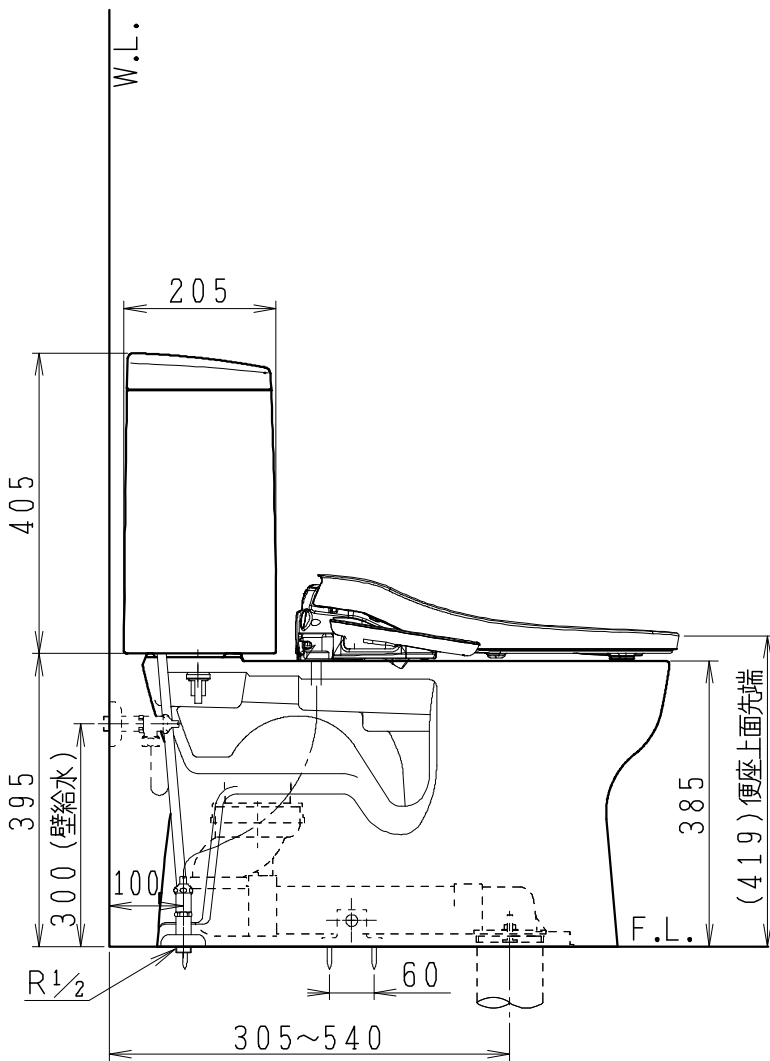

器具明細

品番	品名	個数
SC8240-RG*	便器セット	1
SV2002-0*H	タンクセット	1
JCS-630ENN	温水洗浄便座	1

- 便器セットの \* は地域仕様を示します。  
A: 防露なし、B: 防露あり、C: ヒーター付  
Cの電源 AC100V 50/60Hz  
消費電力 23W
- タンクセットの \* はハンドルの仕様を示します。  
E: 標準、Y: 水抜式  
(別途配管用水抜栓を設置してください)
- 温水洗浄便座の仕様  
電源 AC100V 50/60Hz  
最大消費電力 292W

製 伊藤	写 間瀬	検 間瀬	承認 椎葉	シリーズ名 BMシリーズ	品番 C824RV150	別記	尺度 1/10
24・3・22				<b>Janis</b> ジャニス工業株式会社			