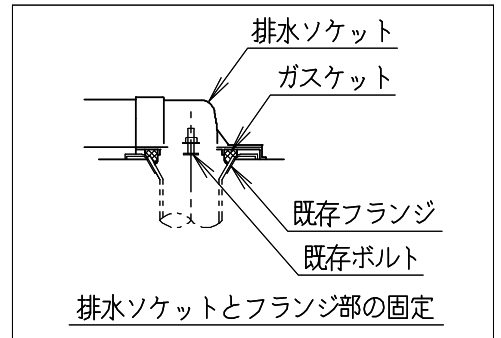

器具明細

品番	品名	個数
SC8240-RG*	便器セット	1
SV2002-0*H	タンクセット	1
JCS-630ENN	温水洗浄便座	1

- 便器セットの \* は地域仕様を示します。  
A: 防露なし、B: 防露あり、C: ヒーター付  
Cの電源 AC100V 50/60Hz  
消費電力 23W
- タンクセットの \* はハンドルの仕様を示します。  
E: 標準、Y: 水抜式  
(別途配管用水抜栓を設置してください)
- 温水洗浄便座の仕様  
電源 AC100V 50/60Hz  
最大消費電力 292W

製 伊藤	写 間瀬	検 間瀬	承認 椎葉	シリーズ名 BMシリーズ	品番 C824RV150	別記	尺度 1/10
24・3・22				<b>Janis</b> ジャニス工業株式会社			