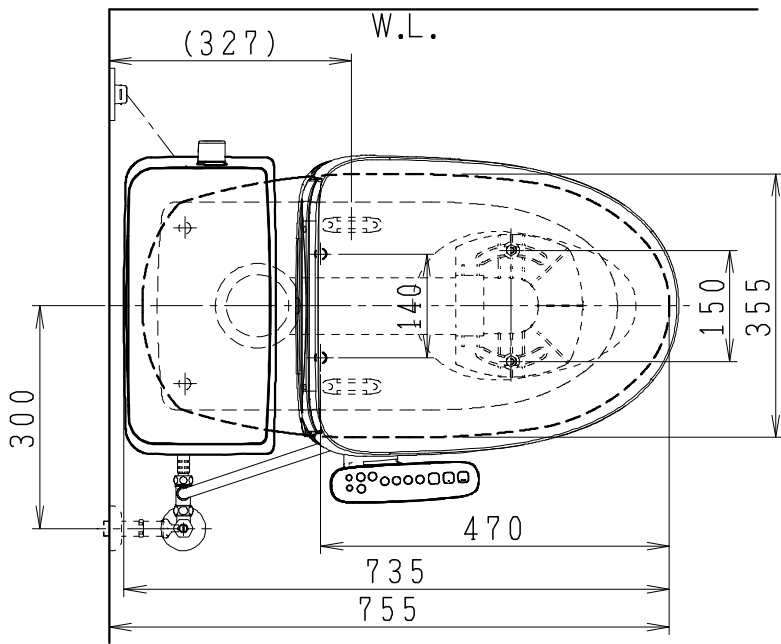

器具明細

品番	品名	個数
SC8240-RG*	便器セット	1
SV2002-0*H	タンクセット	1
JCS-630ENN	温水洗浄便座	1

- 便器セットの \* は地域仕様を示します。  
A: 防露なし、B: 防露あり、C: ヒーター付  
Cの電源 AC100V 50/60Hz  
消費電力 23W
- タンクセットの \* はハンドルの仕様を示します。  
E: 標準、Y: 水抜式  
(別途配管用水抜栓を設置してください)
- 温水洗浄便座の仕様  
電源 AC100V 50/60Hz  
最大消費電力 292W

製 伊藤	写 間瀬	検 間瀬	承認 椎葉	シリーズ名 BMシリーズ	品番 C824RV150	別記	尺度 1/10
24・3・22				<b>Janis</b> ジャニス工業株式会社			