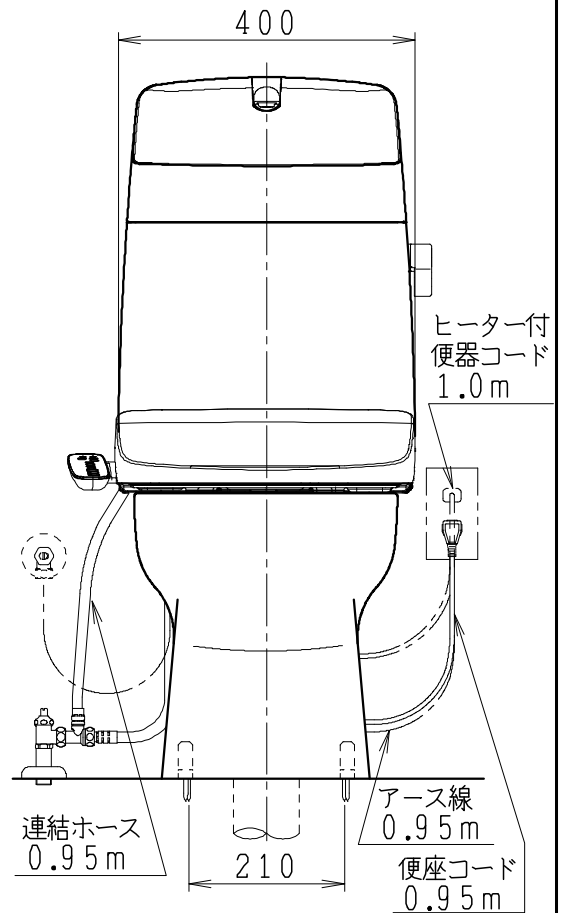

器具明細

品番	品名	個数
SC8240-RG*	便器セット	1
SV2002-1*H	タンクセット	1
JCS-630ENN	温水洗浄便座	1

- 便器セットの * は地域仕様を示します。
A: 防露なし、B: 防露あり、C: ヒーター付
Cの電源 AC100V 50/60Hz
消費電力 23W
- タンクセットの * はハンドルの仕様を示します。
E: 標準、Y: 水抜式
(別途配管用水抜栓を設置してください)
- 温水洗浄便座の仕様
電源 AC100V 50/60Hz
最大消費電力 292W

製 図	写 図	検 図	承認	シリーズ名	品番	別記	尺 度	1 / 10
伊藤		間瀬	椎葉	BMシリーズ				
				Janis ジャニス工業株式会社	図番	C824RV140		