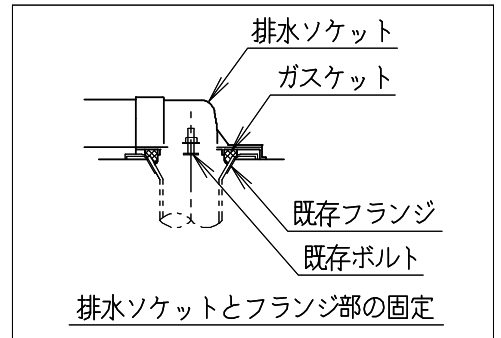

器具明細

品番	品名	個数
SC8240-RG*	便器セット	1
SV2002-1*H	タンクセット	1
JCS-630ENN	温水洗浄便座	1

- 便器セットの * は地域仕様を示します。
A: 防露なし、B: 防露あり、C: ヒーター付
Cの電源 AC100V 50/60Hz
消費電力 23W
- タンクセットの * はハンドルの仕様を示します。
E: 標準、Y: 水抜式
(別途配管用水抜栓を設置してください)
- 温水洗浄便座の仕様
電源 AC100V 50/60Hz
最大消費電力 292W