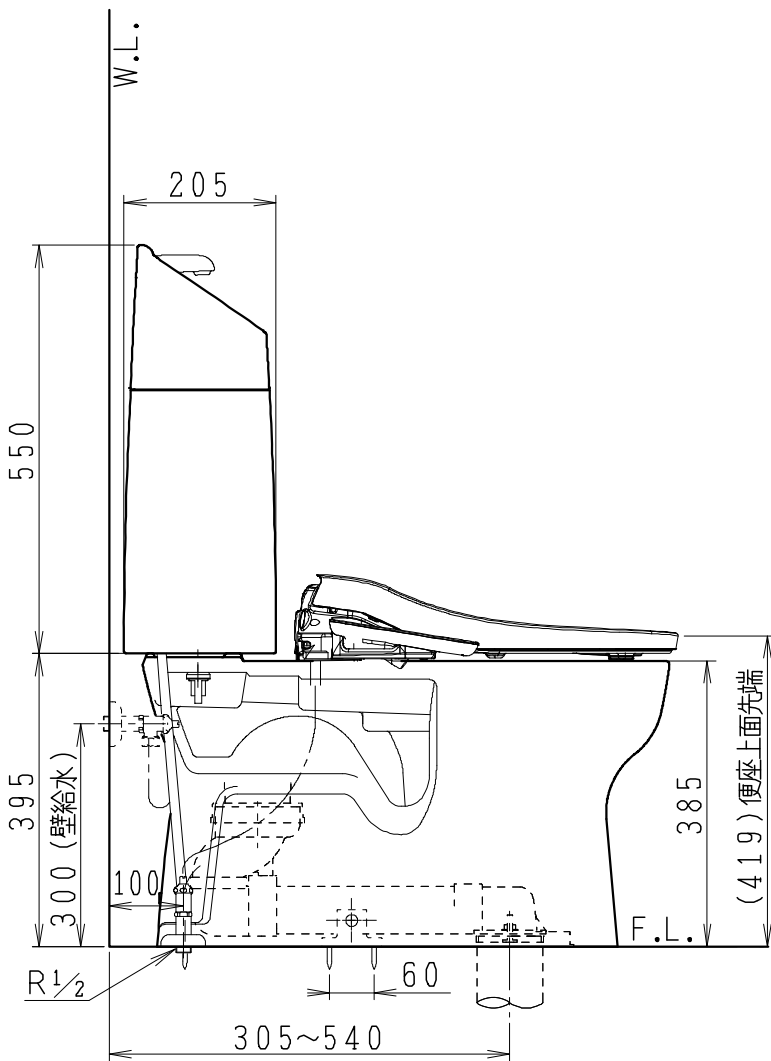

器具明細

品番	品名	個数
SC8240-RG*	便器セット	1
SV2002-1*H	タンクセット	1
JCS-630ENN	温水洗浄便座	1

- 便器セットの * は地域仕様を示します。
A: 防露なし、B: 防露あり、C: ヒーター付
Cの電源 AC100V 50/60Hz
消費電力 23W
- タンクセットの * はハンドルの仕様を示します。
E: 標準、Y: 水抜式
(別途配管用水抜栓を設置してください)
- 温水洗浄便座の仕様
電源 AC100V 50/60Hz
最大消費電力 292W

製 図	写 図	検 図	承認	シリーズ名	品番	別記	尺 度	1 / 10
伊藤		間瀬	椎葉	BMシリーズ				
				Janis ジャニス工業株式会社	図番	C824RV140		