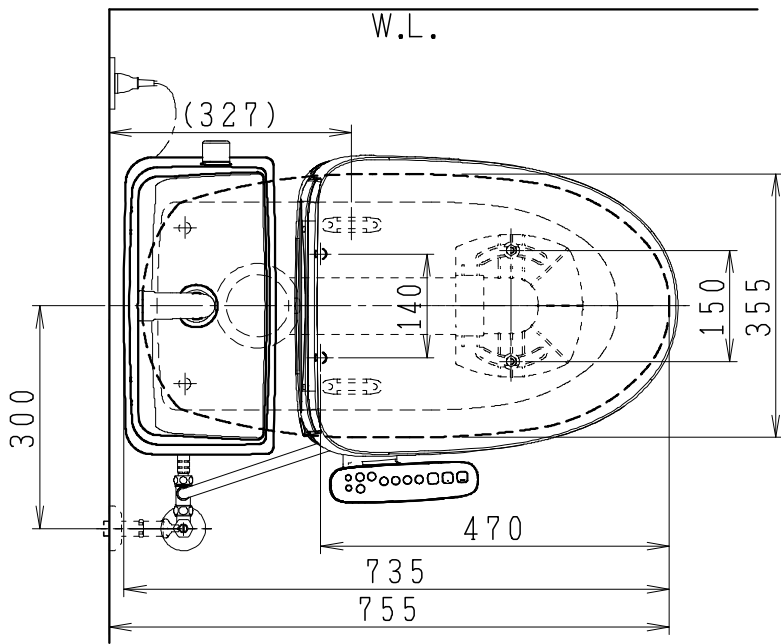

器具明細

品番	品名	個数
SC8240-RG*	便器セット	1
SV2002-1*H	タンクセット	1
JCS-630ENN	温水洗浄便座	1

- 便器セットの * は地域仕様を示します。
A: 防露なし、B: 防露あり、C: ヒーター付
Cの電源 AC100V 50/60Hz
消費電力 23W
- タンクセットの * はハンドルの仕様を示します。
E: 標準、Y: 水抜式
(別途配管用水抜栓を設置してください)
- 温水洗浄便座の仕様
電源 AC100V 50/60Hz
最大消費電力 292W

製 図	写 図	検 図	承認	シリーズ名	品番	別記	尺 度	1 / 10
伊藤		間瀬	椎葉	BMシリーズ				
				Janis ジャニス工業株式会社	図番	C824RV140		