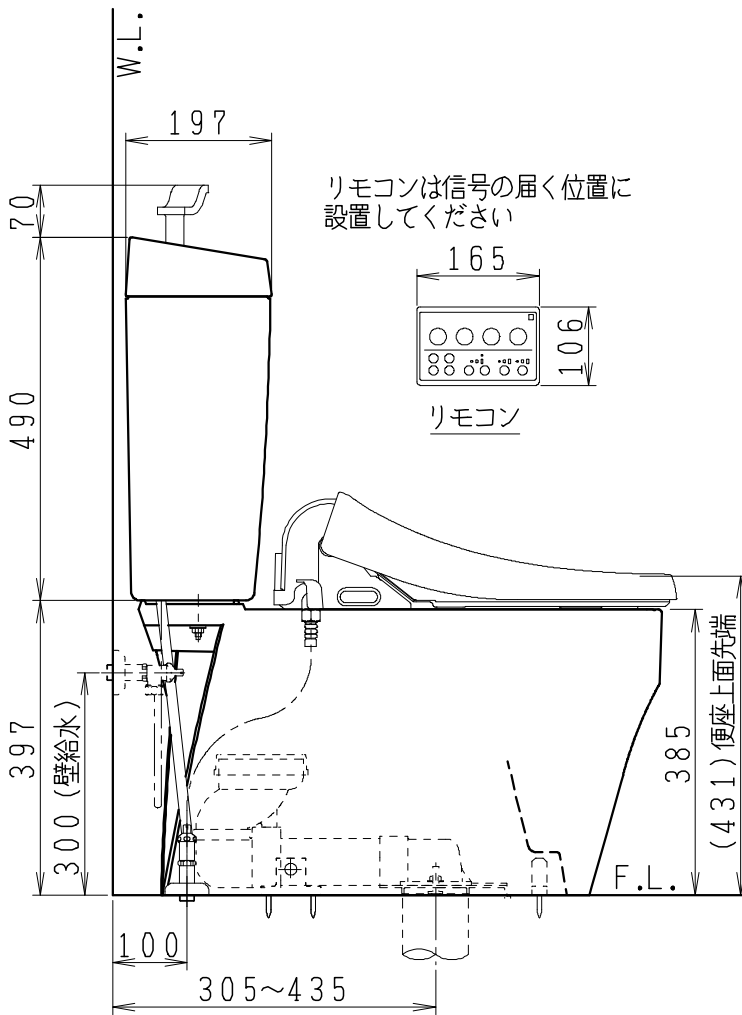

### 器具明細

品番	品名	個数
SC8250-RG*	便器セット	1
ST6050-1EN	タンクセット	1
JCS-220DRN	温水洗浄便座	1

- 便器セットの \* は地域仕様を示します。  
B: 防露あり、C: ヒーター付  
Cの電源 AC100V 50/60Hz  
消費電力 23W
- 温水洗浄便座の仕様  
電源 AC100V 50/60Hz  
最大消費電力 662W

製 図	写 図	検 図	承認	シリーズ名	品番	別記	尺 度 1/10
川野		伊藤	間瀬	キュアーズ	図番		
				<b>Janis</b> ジャニス工業株式会社	C825RT060		