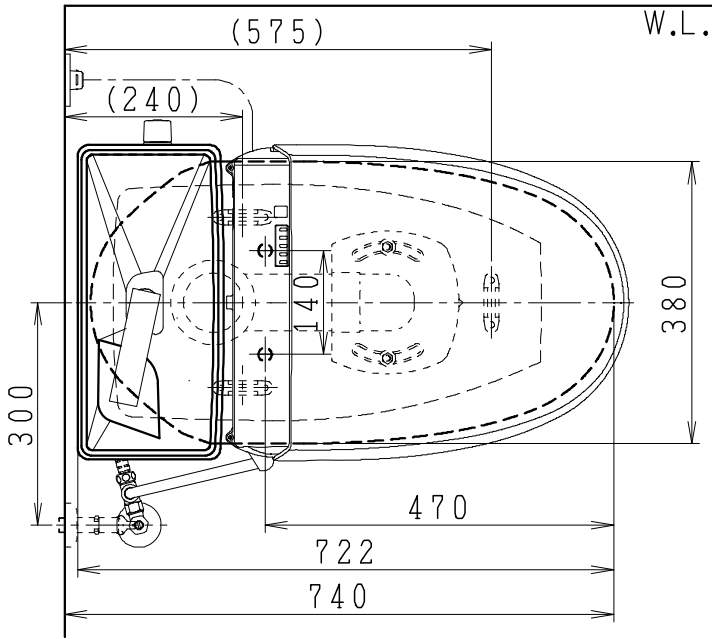

### 器具明細

品番	品名	個数
SC8250-RG*	便器セット	1
ST6050-1EN	タンクセット	1
JCS-220DRN	温水洗浄便座	1

- 便器セットの \* は地域仕様を示します。  
B: 防露あり、C: ヒーター付  
Cの電源 AC100V 50/60Hz  
消費電力 23W
- 温水洗浄便座の仕様  
電源 AC100V 50/60Hz  
最大消費電力 662W

製 図	写 図	検 図	承認	シリーズ名	品番	別記	尺 度 1/10
川野		伊藤	間瀬	キュアーズ	図番		
				<b>Janis</b> ジャニス工業株式会社	C825RT060		