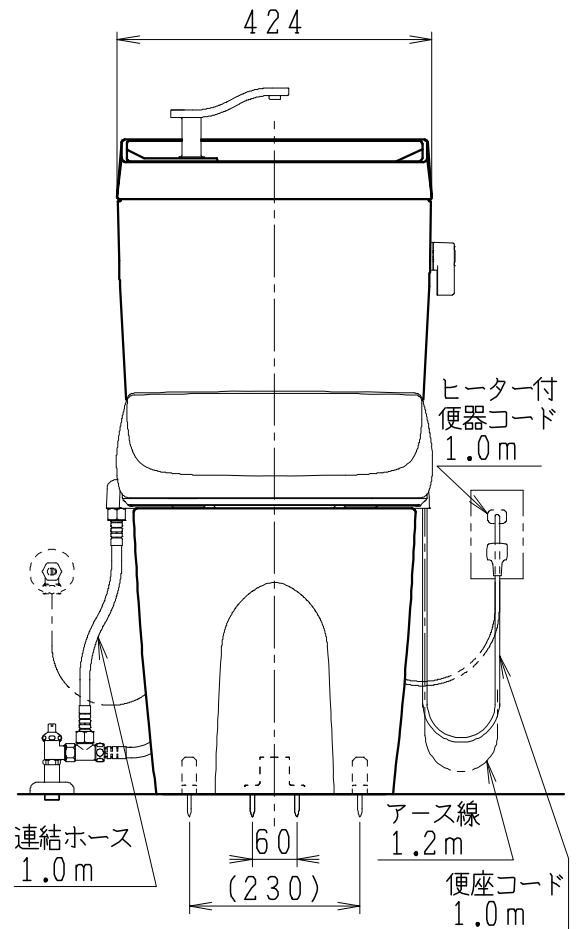

### 器具明細

品番	品名	個数
SC8250-RG*	便器セット	1
ST6050-1EN	タンクセット	1
JCS-220DRN	温水洗浄便座	1

- 便器セットの \* は地域仕様を示します。  
B: 防露あり、C: ヒーター付  
Cの電源 AC100V 50/60Hz  
消費電力 23W
- 温水洗浄便座の仕様  
電源 AC100V 50/60Hz  
最大消費電力 662W

製 図	写 図	検 図	承認	シリーズ名	品番	別記	尺 度 1/10
川野		伊藤	間瀬	キュアーズ	図番		
				<b>Janis</b> ジャニス工業株式会社	C825RT060		