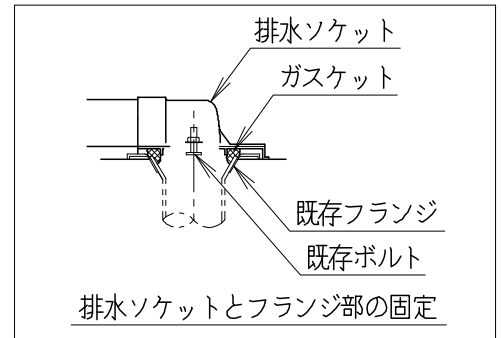

### 器具明細

品番	品名	個数
SC8250-RG*	便器セット	1
ST6050-1EN	タンクセット	1
JCS-220DRN	温水洗浄便座	1

- 便器セットの \* は地域仕様を示します。  
B: 防露あり、C: ヒーター付  
Cの電源 AC100V 50/60Hz  
消費電力 23W
- 温水洗浄便座の仕様  
電源 AC100V 50/60Hz  
最大消費電力 662W

製 図	写 図	検 図	承認	シリーズ名	品番	別記	尺 度 1/10
川野		伊藤	間瀬	キュアーズ	図番		
				<b>Janis</b> ジャニス工業株式会社	C825RT060		