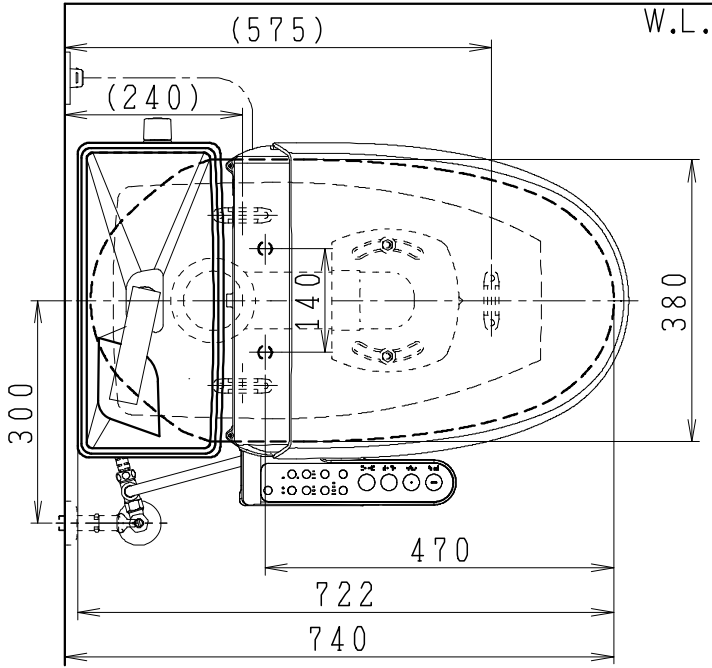

器具明細

品番	品名	個数
SC8250-RG*	便器セット	1
ST6050-1EN	タンクセット	1
JCS-230*NN	温水洗浄便座	1

- ・便器セットの * は地域仕様を示します。
B: 防露あり、C: ヒーター付
Cの電源 AC100V 50/60Hz
消費電力 23W
- ・温水洗浄便座の * は便座機能を示します。
D: 脱臭付き、E: 脱臭なし
電源 AC100V 50/60Hz
最大消費電力 662W

製図	写図	検図	承認	シリーズ名	品番	別記	尺度
川野		伊藤	間瀬	キュアーズ			1/10
				Janis ジャニス工業株式会社	図番	C825RT070	