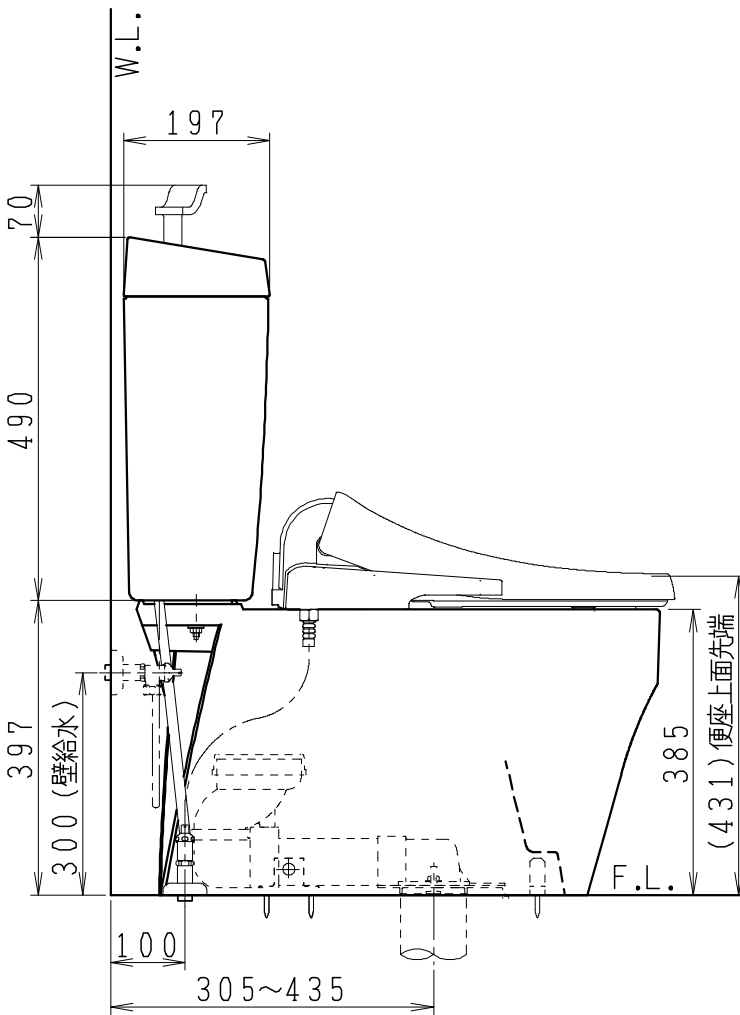

器具明細

品番	品名	個数
SC8250-RG*	便器セット	1
ST6050-1EN	タンクセット	1
JCS-230*NN	温水洗浄便座	1

- ・便器セットの * は地域仕様を示します。
B: 防露あり、C: ヒーター付
Cの電源 AC100V 50/60Hz
消費電力 23W
- ・温水洗浄便座の * は便座機能を示します。
D: 脱臭付き、E: 脱臭なし
電源 AC100V 50/60Hz
最大消費電力 662W

製図	写図	検図	承認	シリーズ名	品番	別記	尺度
川野		伊藤	間瀬	キュアーズ			1/10
				Janis ジャニス工業株式会社	図番	C825RT070	