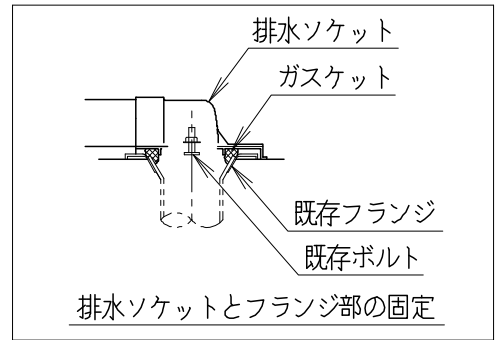

器具明細

品番	品名	個数
SC8250-RG*	便器セット	1
ST6050-1EN	タンクセット	1
JCS-230*NN	温水洗浄便座	1

- ・便器セットの * は地域仕様を示します。
B: 防露あり、C: ヒーター付
Cの電源 AC100V 50/60Hz
消費電力 23W
- ・温水洗浄便座の * は便座機能を示します。
D: 脱臭付き、E: 脱臭なし
電源 AC100V 50/60Hz
最大消費電力 662W