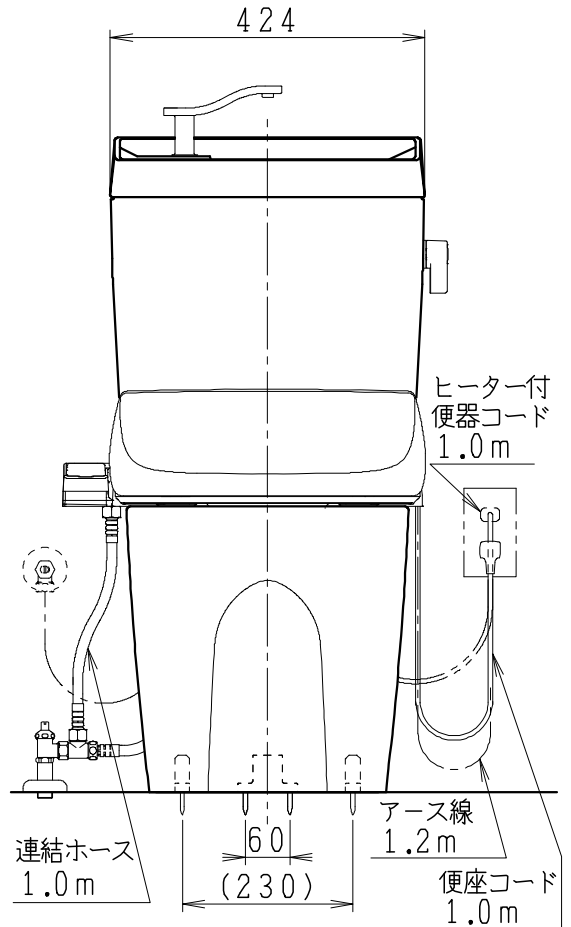

器具明細

品番	品名	個数
SC8250-RG*	便器セット	1
ST6050-1EN	タンクセット	1
JCS-230*NN	温水洗浄便座	1

- ・便器セットの * は地域仕様を示します。
B: 防露あり、C: ヒーター付
Cの電源 AC100V 50/60Hz
消費電力 23W
- ・温水洗浄便座の * は便座機能を示します。
D: 脱臭付き、E: 脱臭なし
電源 AC100V 50/60Hz
最大消費電力 662W

製図	写図	検図	承認	シリーズ名	品番	別記	尺度
川野		伊藤	間瀬	キュアーズ			1/10
				Janis ジャニス工業株式会社	図番	C825RT070	