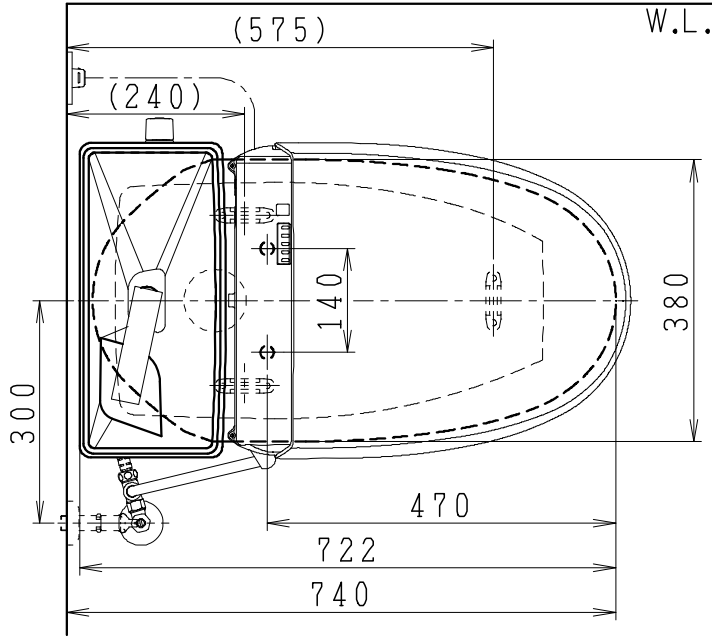

器具明細

品番	品名	個数
SC8250-SG*	便器セット	1
ST6050-1EN	タンクセット	1
JCS-220DRN	温水洗浄便座	1

- 便器セットの\*は地域仕様を示します。  
B:防露あり、C:ヒーター付  
Cの電源 AC100V 50/60Hz  
消費電力 23W
- 温水洗浄便座の仕様  
電源 AC100V 50/60Hz  
最大消費電力 662W

VU、VP75の場合 床面カット  
VU、VP100の場合 床上40mmカット

製図	写図	検図	承認	シリーズ名	品番	別記	尺度
川野		伊藤	間瀬	キュアーズ			1/10
				<b>Janis</b> ジャニス工業株式会社	図番	C825ST090	