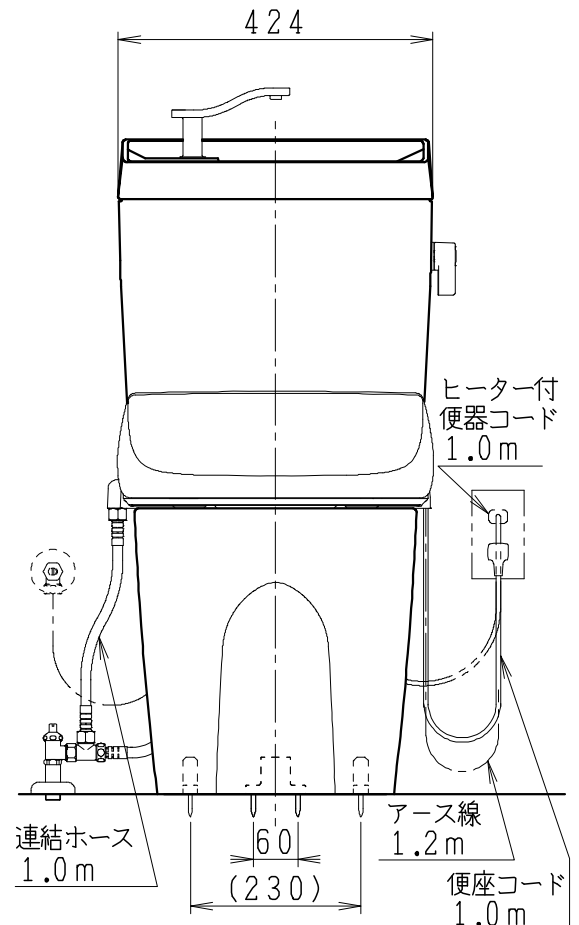

器具明細

品番	品名	個数
SC8250-SG*	便器セット	1
ST6050-1EN	タンクセット	1
JCS-220DRN	温水洗浄便座	1

- 便器セットの\*は地域仕様を示します。  
B:防露あり、C:ヒーター付  
Cの電源 AC100V 50/60Hz  
消費電力 23W
- 温水洗浄便座の仕様  
電源 AC100V 50/60Hz  
最大消費電力 662W

VU、VP75の場合 床面カット  
VU、VP100の場合 床上40mmカット

製図	写図	検図	承認	シリーズ名	品番	別記	尺度
川野		伊藤	間瀬	キュアーズ			1/10
				<b>Janis</b> ジャニス工業株式会社	図番	C825ST090	