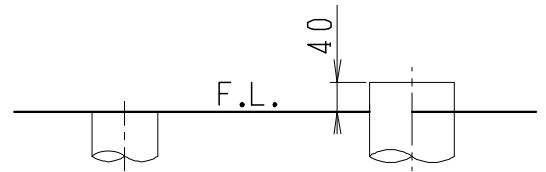

器具明細

品番	品名	個数
SC8250-SG*	便器セット	1
ST6050-1EN	タンクセット	1
JCS-220DRN	温水洗浄便座	1

- 便器セットの\*は地域仕様を示します。  
B:防露あり、C:ヒーター付  
Cの電源 AC100V 50/60Hz  
消費電力 23W
- 温水洗浄便座の仕様  
電源 AC100V 50/60Hz  
最大消費電力 662W

VU、VP75の場合 床面カット  
VU、VP100の場合 床上40mmカット