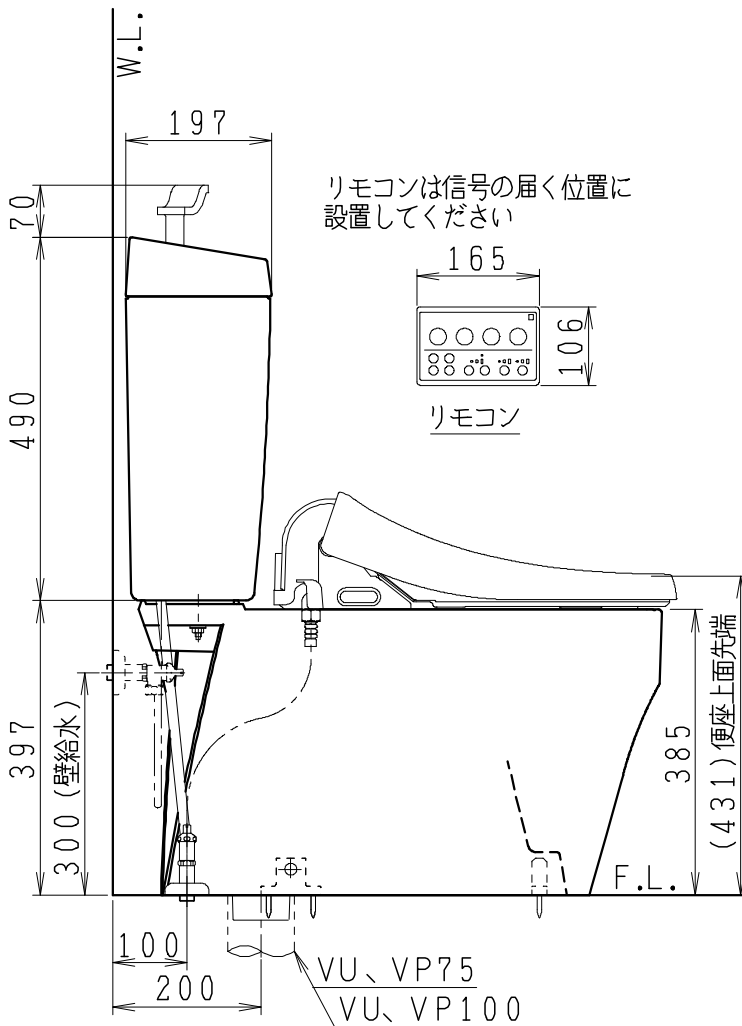

器具明細

品番	品名	個数
SC8250-SG*	便器セット	1
ST6050-1EN	タンクセット	1
JCS-220DRN	温水洗浄便座	1

- 便器セットの\*は地域仕様を示します。  
B:防露あり、C:ヒーター付  
Cの電源 AC100V 50/60Hz  
消費電力 23W
- 温水洗浄便座の仕様  
電源 AC100V 50/60Hz  
最大消費電力 662W

VU、VP75の場合 床面カット  
VU、VP100の場合 床上40mmカット

製図	写図	検図	承認	シリーズ名	品番	別記	尺度
川野		伊藤	間瀬	キュアーズ			1/10
				<b>Janis</b> ジャニス工業株式会社	図番	C825ST090	