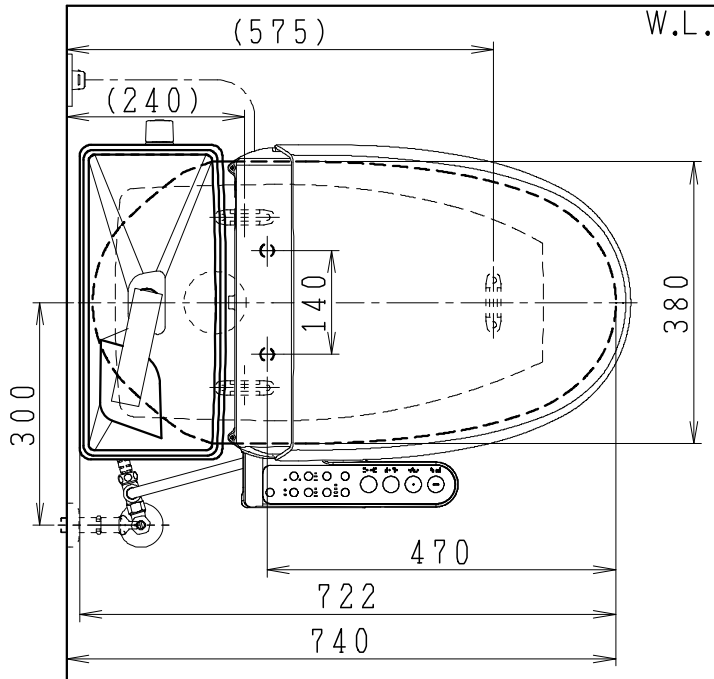

器具明細

品番	品名	個数
SC8250-SG*	便器セット	1
ST6050-1EN	タンクセット	1
JCS-230*NN	温水洗浄便座	1

- ・便器セットの * は地域仕様を示します。
B: 防露あり、C: ヒーター付
Cの電源 AC100V 50/60Hz
消費電力 23W
- ・温水洗浄便座の * は便座機能を示します。
D: 脱臭付き、E: 脱臭なし
電源 AC100V 50/60Hz
最大消費電力 662W

VU、VP75の場合 床面カット VU、VP100の場合 床下40mmカット

製図	写図	検図	承認	シリーズ名	品番	別記	尺度
川野		伊藤	間瀬	キュアーズ			1/10
				Janis ジャニス工業株式会社	図番	C825ST100	