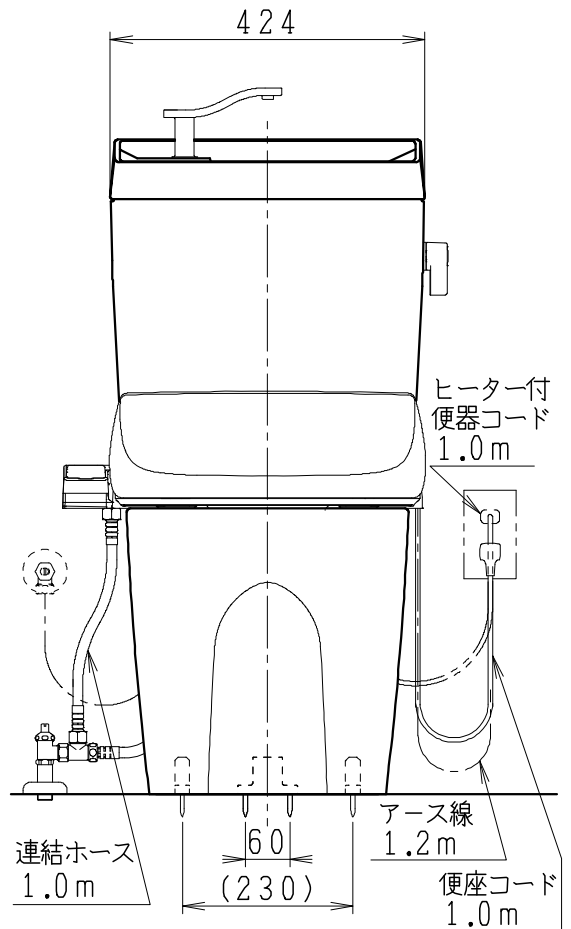

器具明細

品番	品名	個数
SC8250-SG*	便器セット	1
ST6050-1EN	タンクセット	1
JCS-230*NN	温水洗浄便座	1

- ・便器セットの * は地域仕様を示します。
B: 防露あり、C: ヒーター付
Cの電源 AC100V 50/60Hz
消費電力 23W
- ・温水洗浄便座の * は便座機能を示します。
D: 脱臭付き、E: 脱臭なし
電源 AC100V 50/60Hz
最大消費電力 662W

VU、VP75の場合 床面カット VU、VP100の場合 床下40mmカット

製図	写図	検図	承認	シリーズ名	品番	別記	尺度
川野		伊藤	間瀬	キュアーズ			1/10
				Janis ジャニス工業株式会社	図番	C825ST100	