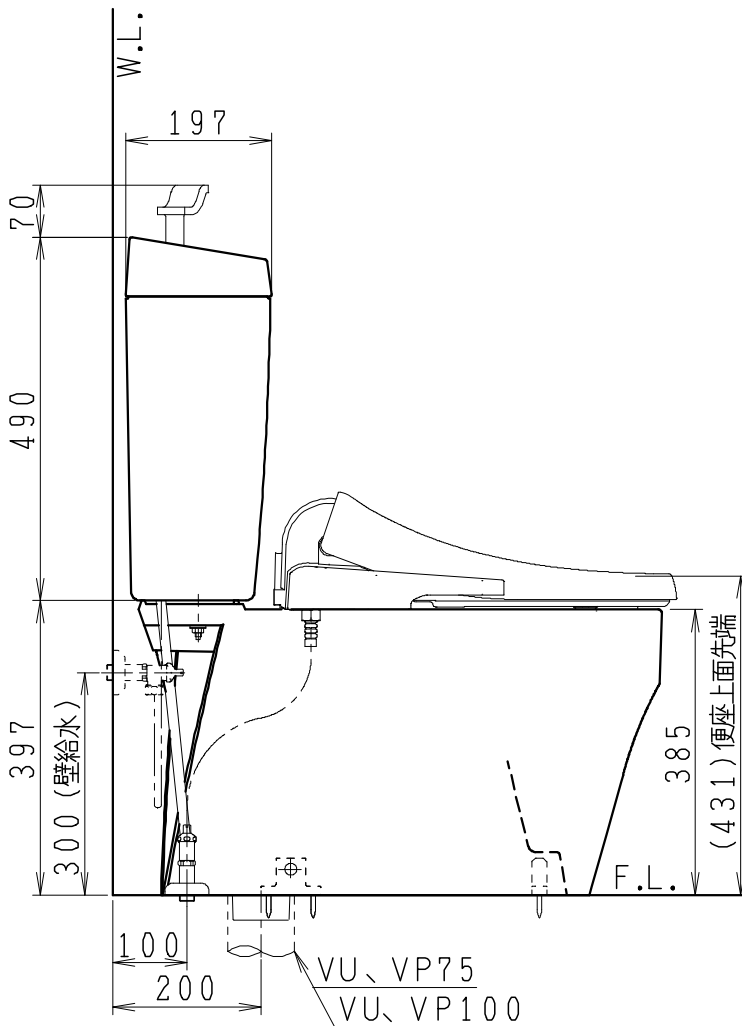

器具明細

品番	品名	個数
SC8250-SG*	便器セット	1
ST6050-1EN	タンクセット	1
JCS-230*NN	温水洗浄便座	1

- ・便器セットの * は地域仕様を示します。
B: 防露あり、C: ヒーター付
Cの電源 AC100V 50/60Hz
消費電力 23W
- ・温水洗浄便座の * は便座機能を示します。
D: 脱臭付き、E: 脱臭なし
電源 AC100V 50/60Hz
最大消費電力 662W

VU、VP75の場合 床面カット VU、VP100の場合 床下40mmカット

製図	写図	検図	承認	シリーズ名	品番	別記	尺度
川野		伊藤	間瀬	キュアーズ			1/10
				Janis ジャニス工業株式会社	図番	C825ST100	