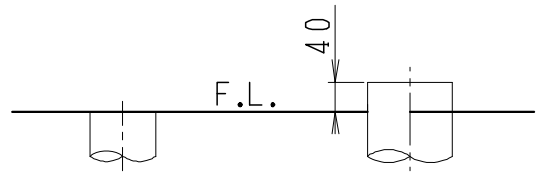

器具明細

品番	品名	個数
SC8250-SG*	便器セット	1
ST6050-1EN	タンクセット	1
JCS-230*NN	温水洗浄便座	1

- ・便器セットの * は地域仕様を示します。
B: 防露あり、C: ヒーター付
Cの電源 AC100V 50/60Hz
消費電力 23W
- ・温水洗浄便座の * は便座機能を示します。
D: 脱臭付き、E: 脱臭なし
電源 AC100V 50/60Hz
最大消費電力 662W

VU、VP75の場合 床面カット VU、VP100の場合 床下40mmカット

製図	写図	検図	承認	シリーズ名	品番	別記	尺度
川野		伊藤	間瀬	キュアーズ			1/10
				Janis ジャニス工業株式会社	図番	C825ST100	