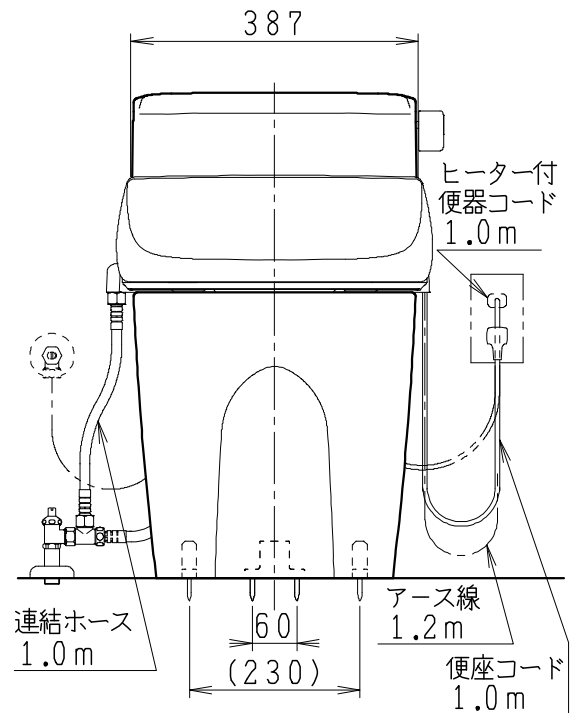

器具明細

品番	品名	個数
SC8251-RG*	便器セット	1
SV2200-0EP	タンクセット	1
JCS-220DRN	温水洗浄便座	1

- 便器セットの * は地域仕様を示します。
B: 防露あり、C: ヒーター付
Cの電源 AC100V 50/60Hz
消費電力 23W
- 温水洗浄便座の仕様
電源 AC100V 50/60Hz
最大消費電力 662W

製図	写図	検図	承認	シリーズ名	品番	別記	尺度 1/10
川野		伊藤	間瀬	キュアーズ	図番		
				Janis ジャニス工業株式会社	C825RV060		