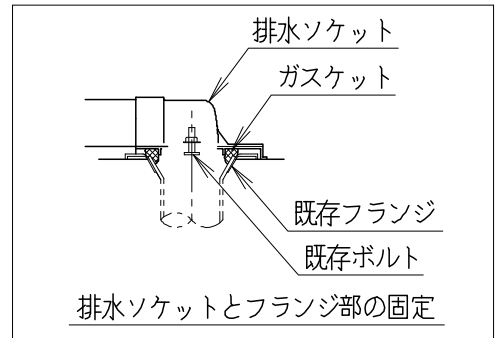

器具明細

品番	品名	個数
SC8251-RG*	便器セット	1
SV2200-0EP	タンクセット	1
JCS-220DRN	温水洗浄便座	1

- 便器セットの * は地域仕様を示します。
B: 防露あり、C: ヒーター付
Cの電源 AC100V 50/60Hz
消費電力 23W
- 温水洗浄便座の仕様
電源 AC100V 50/60Hz
最大消費電力 662W

製図	写図	検図	承認	シリーズ名	品番	別記	尺度 1/10
川野		伊藤	間瀬	キュアーズ	図番		
				Janis ジャニス工業株式会社	C825RV060		