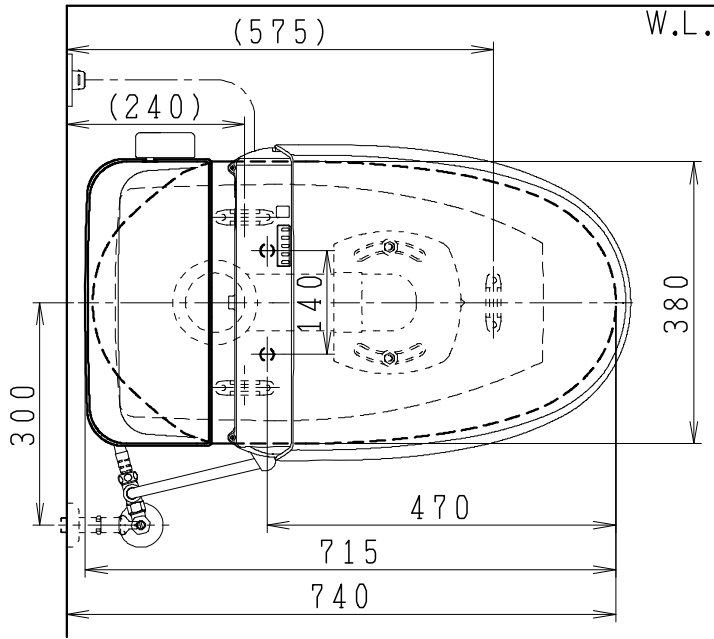

器具明細

品番	品名	個数
SC8251-RG*	便器セット	1
SV2200-0EP	タンクセット	1
JCS-220DRN	温水洗浄便座	1

- 便器セットの * は地域仕様を示します。
B: 防露あり、C: ヒーター付
Cの電源 AC100V 50/60Hz
消費電力 23W
- 温水洗浄便座の仕様
電源 AC100V 50/60Hz
最大消費電力 662W

製図	写図	検図	承認	シリーズ名	品番	別記	尺度 1/10
川野		伊藤	間瀬	キュアーズ	図番		
				Janis ジャニス工業株式会社	C825RV060		