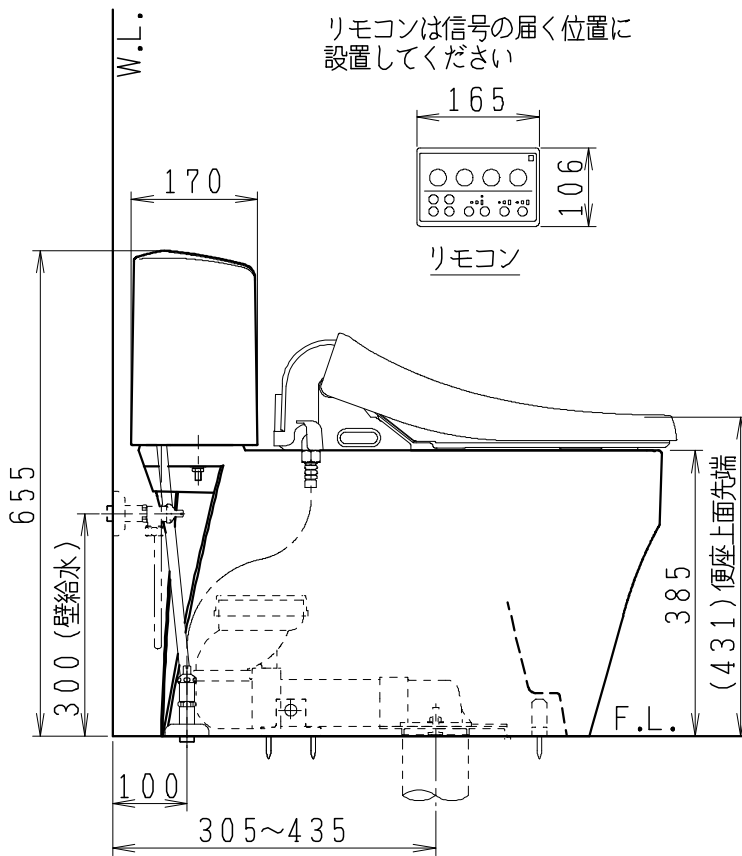

器具明細

品番	品名	個数
SC8251-RG*	便器セット	1
SV2200-0EP	タンクセット	1
JCS-220DRN	温水洗浄便座	1

- 便器セットの * は地域仕様を示します。
B: 防露あり、C: ヒーター付
Cの電源 AC100V 50/60Hz
消費電力 23W
- 温水洗浄便座の仕様
電源 AC100V 50/60Hz
最大消費電力 662W

製図	写図	検図	承認	シリーズ名	品番	別記	尺度 1/10
川野		伊藤	間瀬	キュアーズ	図番		
				Janis ジャニス工業株式会社	C825RV060		