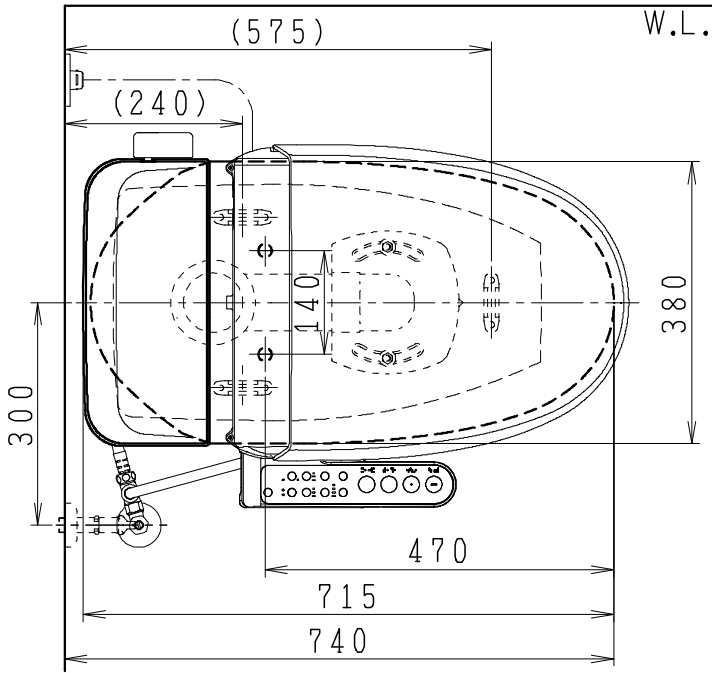

器具明細

品番	品名	個数
SC8251-RG*	便器セット	1
SV2200-0EP	タンクセット	1
JCS-230*NN	温水洗浄便座	1

- ・便器セットの \* は地域仕様を示します。  
B: 防露あり、C: ヒーター付  
Cの電源 AC100V 50/60Hz  
消費電力 23W
- ・温水洗浄便座の \* は便座機能を示します。  
D: 脱臭付き、E: 脱臭なし  
電源 AC100V 50/60Hz  
最大消費電力 662W

製図	写図	検図	承認	シリーズ名	品番	別記	尺度
川野		伊藤	間瀬	キュアーズ			1/10
				Janis ジャニス工業株式会社	図番	C825RV070	