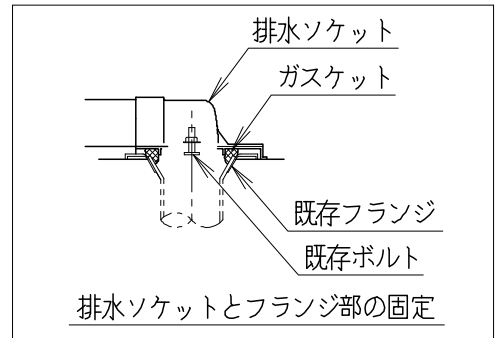

器具明細

品番	品名	個数
SC8251-RG*	便器セット	1
SV2200-0EP	タンクセット	1
JCS-230*NN	温水洗浄便座	1

- ・便器セットの \* は地域仕様を示します。  
B: 防露あり、C: ヒーター付  
Cの電源 AC100V 50/60Hz  
消費電力 23W
- ・温水洗浄便座の \* は便座機能を示します。  
D: 脱臭付き、E: 脱臭なし  
電源 AC100V 50/60Hz  
最大消費電力 662W