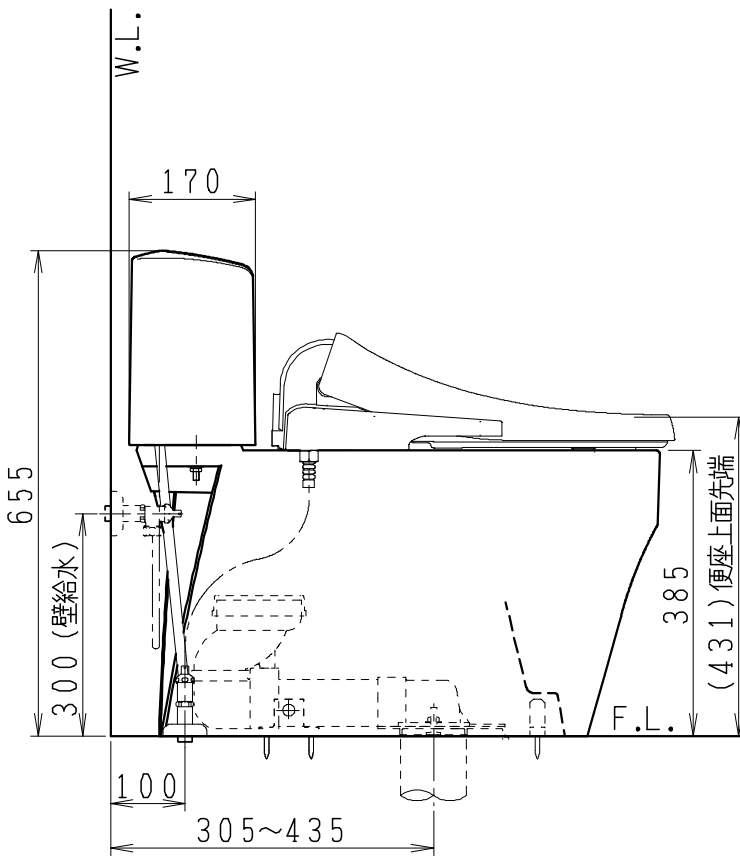

器具明細

品番	品名	個数
SC8251-RG*	便器セット	1
SV2200-0EP	タンクセット	1
JCS-230*NN	温水洗浄便座	1

- ・便器セットの \* は地域仕様を示します。  
B: 防露あり、C: ヒーター付  
Cの電源 AC100V 50/60Hz  
消費電力 23W
- ・温水洗浄便座の \* は便座機能を示します。  
D: 脱臭付き、E: 脱臭なし  
電源 AC100V 50/60Hz  
最大消費電力 662W

製図	写図	検図	承認	シリーズ名	品番	別記	尺度
川野		伊藤	間瀬	キュアーズ			1/10
				Janis ジャニス工業株式会社	図番	C825RV070	