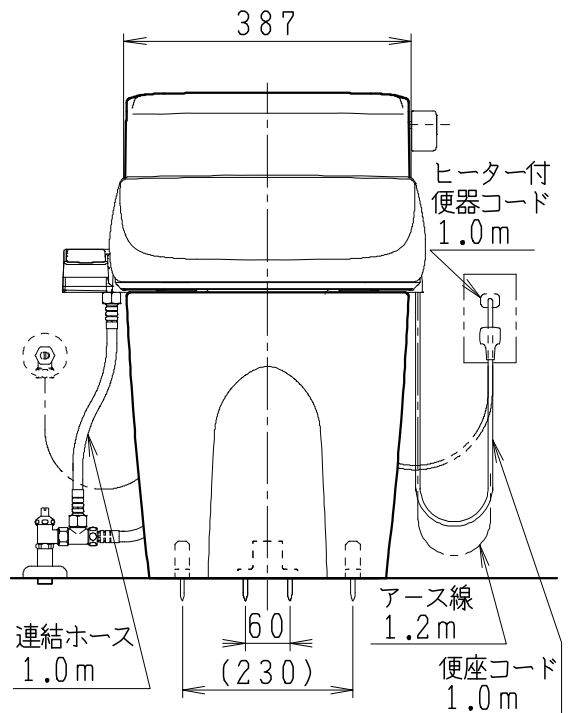

器具明細

品番	品名	個数
SC8251-RG*	便器セット	1
SV2200-0EP	タンクセット	1
JCS-230*NN	温水洗浄便座	1

- ・便器セットの \* は地域仕様を示します。  
B: 防露あり、C: ヒーター付  
Cの電源 AC100V 50/60Hz  
消費電力 23W
- ・温水洗浄便座の \* は便座機能を示します。  
D: 脱臭付き、E: 脱臭なし  
電源 AC100V 50/60Hz  
最大消費電力 662W

製図	写図	検図	承認	シリーズ名	品番	別記	尺度
川野		伊藤	間瀬	キュアーズ			1/10
				Janis ジャニス工業株式会社	図番	C825RV070	