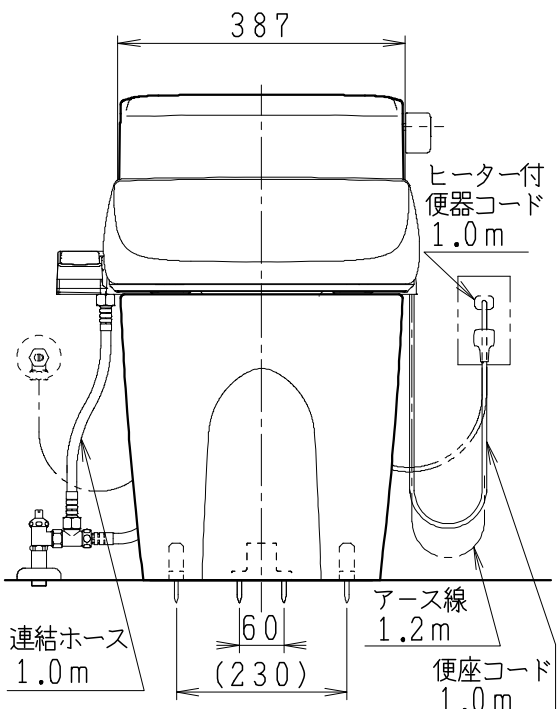

器具明細

品番	品名	個数
SC8251-SG*	便器セット	1
SV2200-0EP	タンクセット	1
JCS-230*NN	温水洗浄便座	1

- ・便器セットの * は地域仕様を示します。
B: 防露あり、C: ヒーター付
Cの電源 AC100V 50/60Hz
消費電力 23W
- ・温水洗浄便座の * は便座機能を示します。
D: 脱臭付き、E: 脱臭なし
電源 AC100V 50/60Hz
最大消費電力 662W

VU、VP75の場合 床面カット VU、VP100の場合 床上40mmカット

製図	写図	検図	承認	シリーズ名	品番	別記	尺度
伊藤		川野	間瀬	キュアーズ			1/10
				Janis ジャニス工業株式会社	図番	C825SV080	