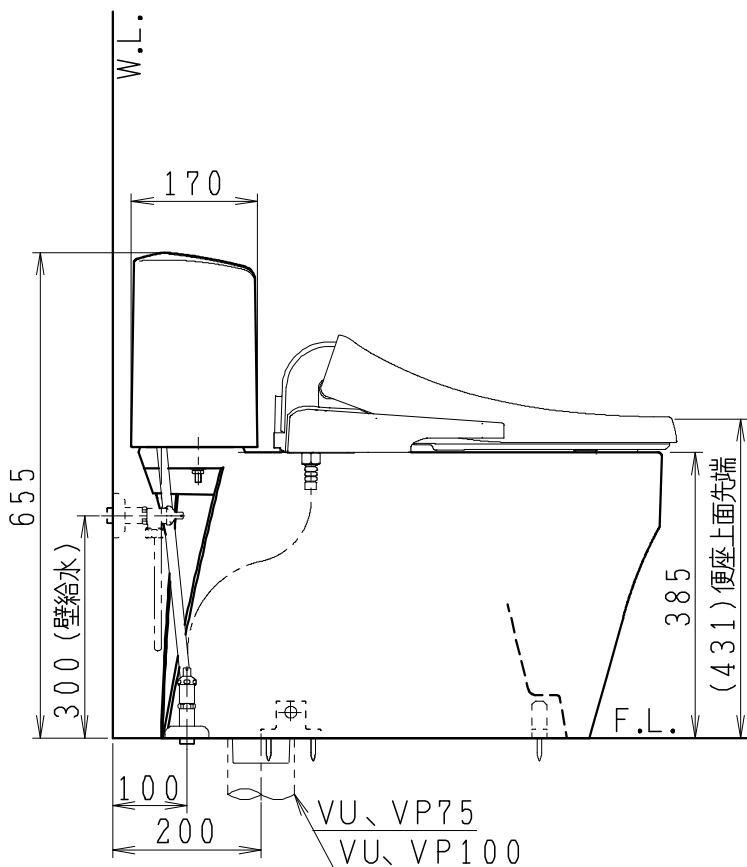

器具明細

品番	品名	個数
SC8251-SG*	便器セット	1
SV2200-0EP	タンクセット	1
JCS-230*NN	温水洗浄便座	1

- ・便器セットの * は地域仕様を示します。
B: 防露あり、C: ヒーター付
Cの電源 AC100V 50/60Hz
消費電力 23W
- ・温水洗浄便座の * は便座機能を示します。
D: 脱臭付き、E: 脱臭なし
電源 AC100V 50/60Hz
最大消費電力 662W

VU、VP75の場合 床面カット VU、VP100の場合 床上40mmカット

製図	写図	検図	承認	シリーズ名	品番	別記	尺度
伊藤		川野	間瀬	キュアーズ			1/10
				Janis ジャニス工業株式会社	図番	C825SV080	