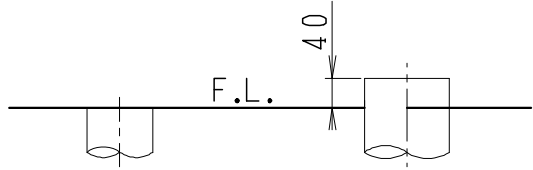

器具明細

品番	品名	個数
SC8251-SG*	便器セット	1
SV2200-0EP	タンクセット	1
JCS-230*NN	温水洗浄便座	1

- ・便器セットの * は地域仕様を示します。
B: 防露あり、C: ヒーター付
Cの電源 AC100V 50/60Hz
消費電力 23W
- ・温水洗浄便座の * は便座機能を示します。
D: 脱臭付き、E: 脱臭なし
電源 AC100V 50/60Hz
最大消費電力 662W

VU、VP75の場合 床面カット VU、VP100の場合 床上40mmカット

製図	写図	検図	承認	シリーズ名	品番	別記	尺度
伊藤		川野	間瀬	キュアーズ			1/10
				Janis ジャニス工業株式会社	図番	C825SV080	