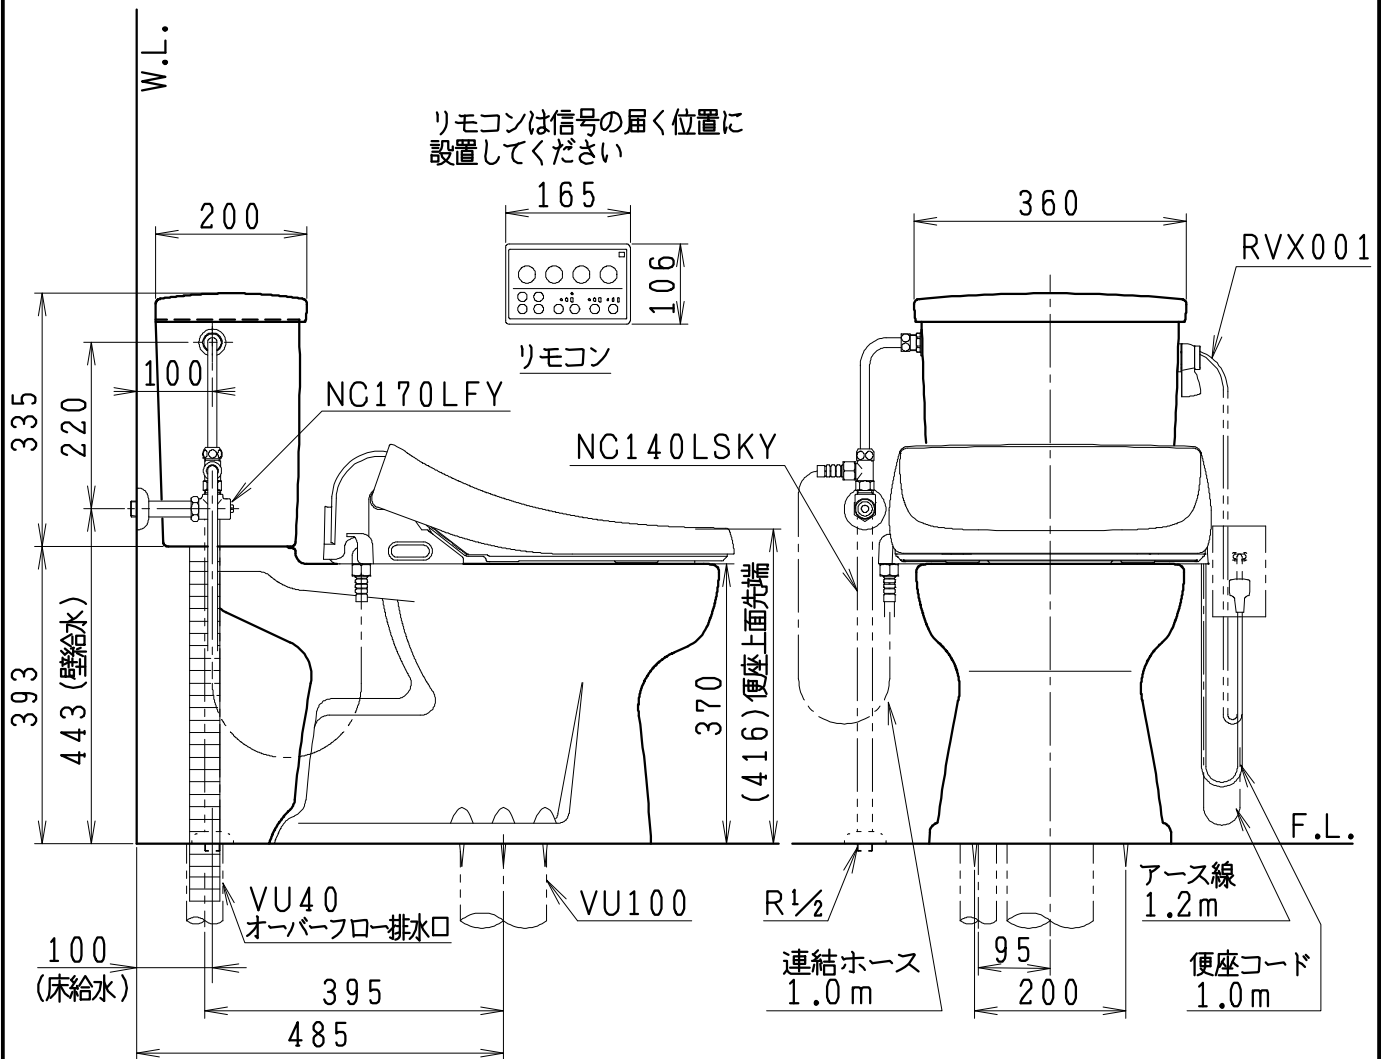

器具明細

品番	品名	個数
SC97	簡易水洗便器	1
ST96A-0NE0A	タンクセット(手洗無)	1
JCS-220DRN	温水洗浄便座	1

・温水洗浄便座の仕様
 電源 AC100V 50/60Hz
 最大消費電力 662W

オプション

RVX001	ヒーター	1
--------	------	---

電源 AC100V 50/60Hz
 最大消費電力 16W

※止水栓(別途手配)

NC140LSKY	床給水用止水栓	1
NC170LFY	壁給水用止水栓	1

製図	写図	検図	承認	品名	品番	別記	尺度
川野				簡易水洗便器			1/10
				Janis ジャニス工業株式会社	図番	C0201930	