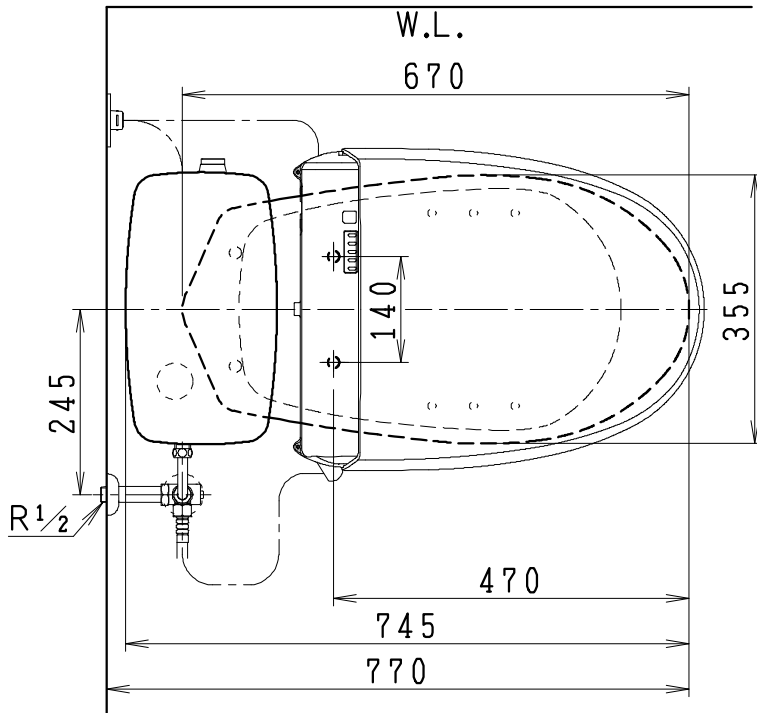

器具明細

品番	品名	個数
SC97	簡易水洗便器	1
ST96A-0NE0A	タンクセット(手洗無)	1
JCS-220DRN	温水洗浄便座	1

・温水洗浄便座の仕様
 電源 AC100V 50/60Hz
 最大消費電力 662W

オプション

RVX001	ヒーター	1
--------	------	---

電源 AC100V 50/60Hz
 最大消費電力 16W

※止水栓(別途手配)

NC140LSKY	床給水用止水栓	1
NC170LFY	壁給水用止水栓	1

製図	写図	検図	承認	品名	品番	別記	尺度
川野				簡易水洗便器			1/10
				Janis ジャニス工業株式会社	図番	C0201930	