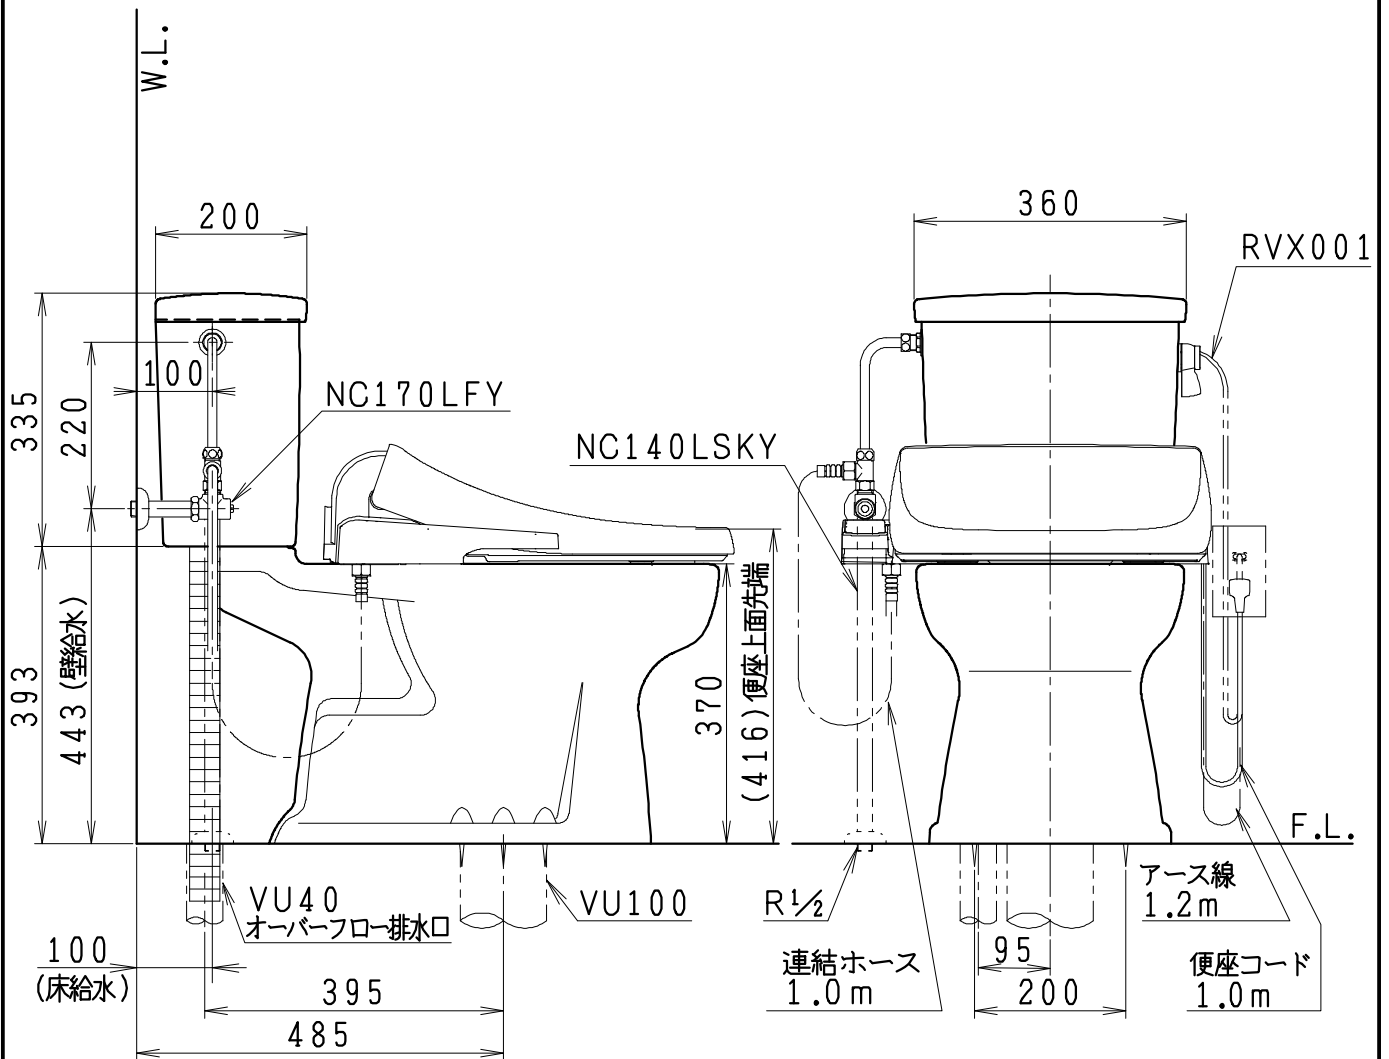

器具明細

品番	品名	個数
SC97	簡易水洗便器	1
ST96A-0NE0A	タンクセット(手洗無)	1
JCS-230*NN	温水洗浄便座	1

・温水洗浄便座の*は便座機能を示します。
 D:脱臭付き、E:脱臭なし
 電源 AC100V 50/60Hz
 最大消費電力 662W

オプション

RVX001	ヒーター	1
--------	------	---

電源 AC100V 50/60Hz
 最大消費電力 16W

※止水栓(別途手配)

NC140LSKY	床給水用止水栓	1
NC170LFY	壁給水用止水栓	1

製図	写図	検図	承認	品名	品番	別記	尺度
川野				簡易水洗便器			1/10
				Janis ジャニス工業株式会社	図番	C0201910	