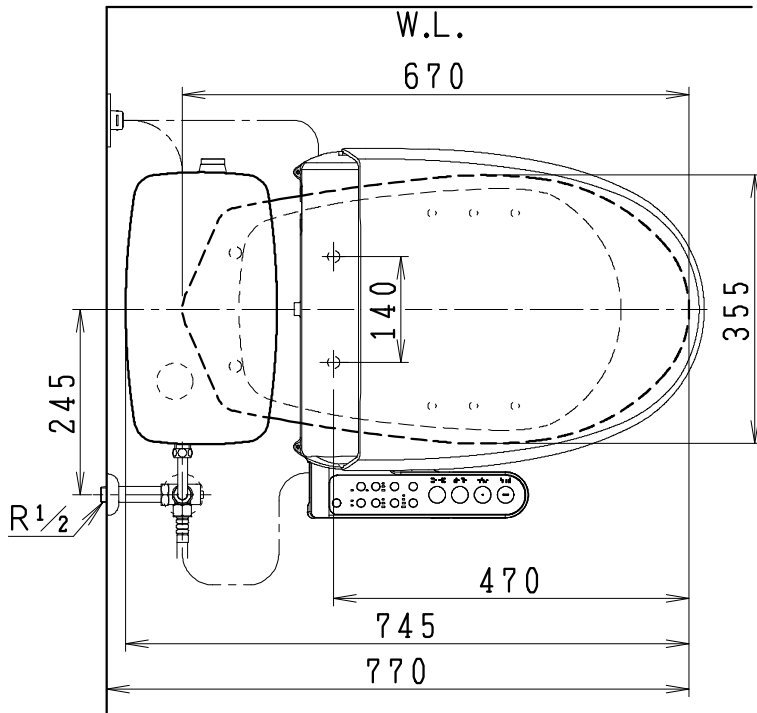

器具明細

品番	品名	個数
SC97	簡易水洗便器	1
ST96A-0NE0A	タンクセット(手洗無)	1
JCS-230*NN	温水洗浄便座	1

・温水洗浄便座の*は便座機能を示します。
 D:脱臭付き、E:脱臭なし
 電源 AC100V 50/60Hz
 最大消費電力 662W

オプション

RVX001	ヒーター	1
--------	------	---

電源 AC100V 50/60Hz
 最大消費電力 16W

※止水栓(別途手配)

NC140LSKY	床給水用止水栓	1
NC170LFY	壁給水用止水栓	1

製図	写図	検図	承認	品名	品番	別記	尺度
川野				簡易水洗便器			1/10
				Janis ジャニス工業株式会社	図番	C0201910	