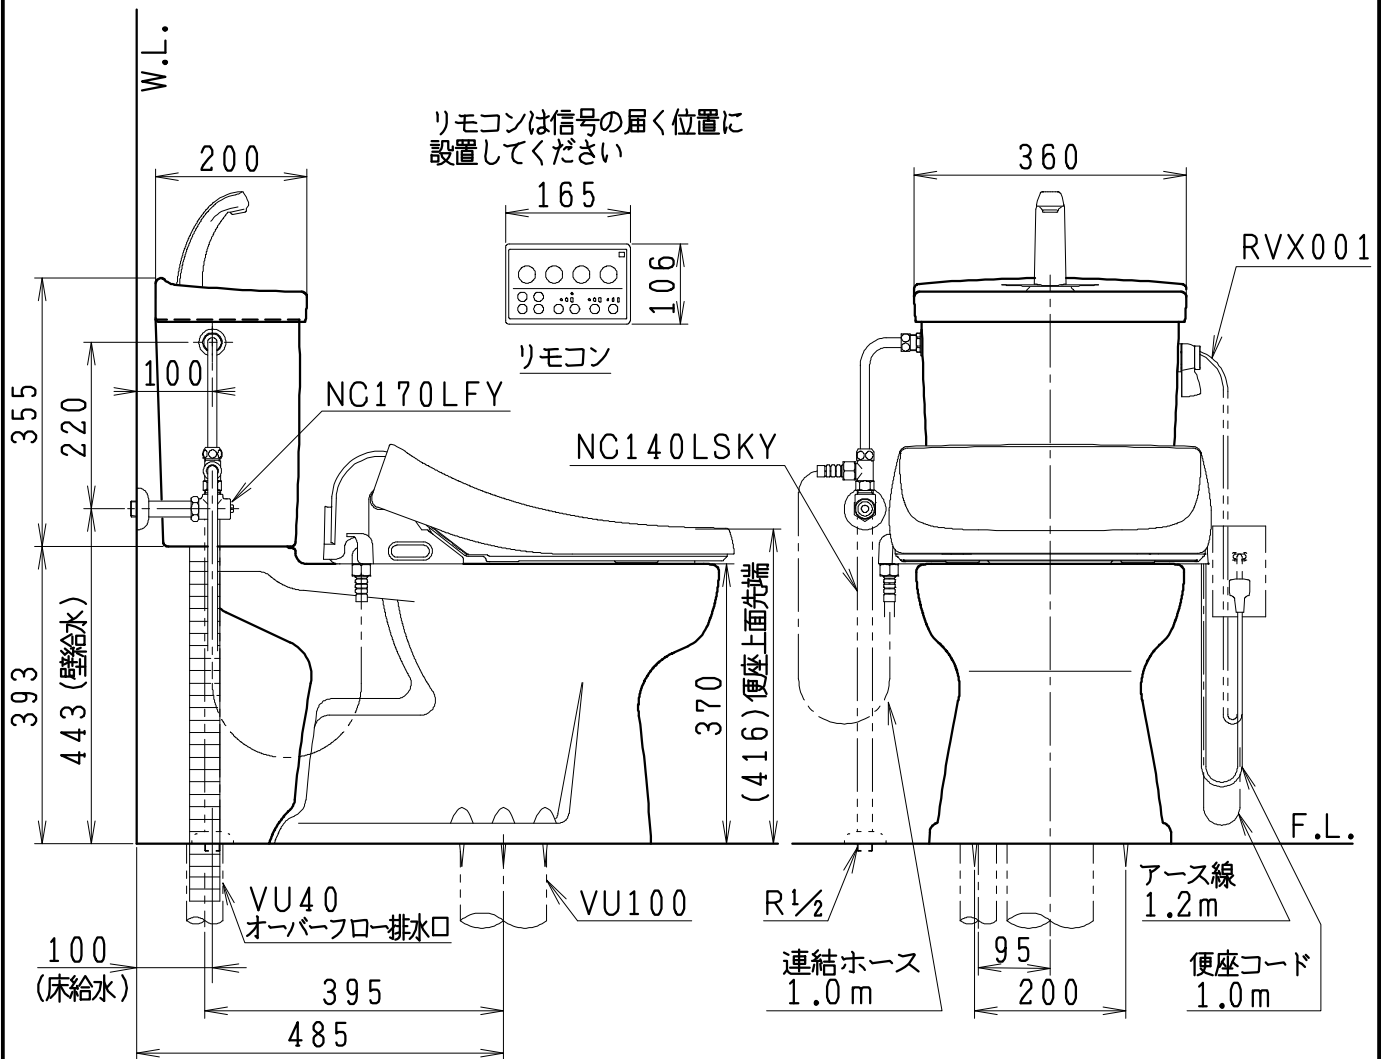

器具明細

品番	品名	個数
SC97	簡易水洗便器	1
ST96A-1NE0A	タンクセット	1
JCS-220DRN	温水洗浄便座	1

・温水洗浄便座の仕様
 電源 AC100V 50/60Hz
 最大消費電力 662W

オプション

RVX001	ヒーター	1
--------	------	---

電源 AC100V 50/60Hz
 最大消費電力 16W

※止水栓 (別途手配)

NC140LSKY	床給水用止水栓	1
NC170LFY	壁給水用止水栓	1

製図	写図	検図	承認	品名	品番	別記	尺度
川野				簡易水洗便器			1/10
24・9・19				Janis ジャニス工業株式会社	図番	C0201920	