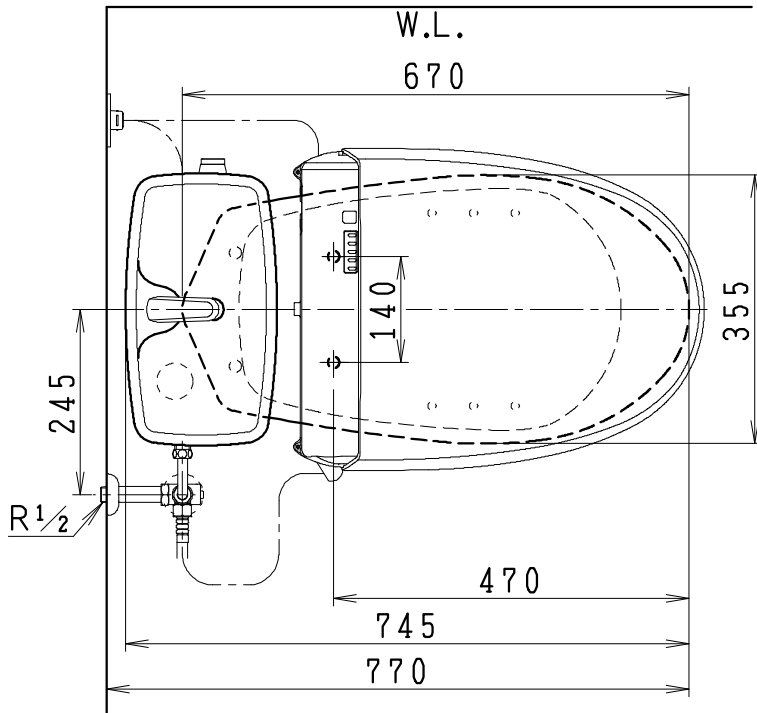

器具明細

品番	品名	個数
SC97	簡易水洗便器	1
ST96A-1NE0A	タンクセット	1
JCS-220DRN	温水洗浄便座	1

・温水洗浄便座の仕様
 電源 AC100V 50/60Hz
 最大消費電力 662W

オプション

RVX001	ヒーター	1
--------	------	---

電源 AC100V 50/60Hz
 最大消費電力 16W

※止水栓 (別途手配)

NC140LSKY	床給水用止水栓	1
NC170LFY	壁給水用止水栓	1

製図	写図	検図	承認	品名	品番	別記	尺度
川野				簡易水洗便器			1/10
24・9・19				Janis ジャニス工業株式会社	図番	C0201920	