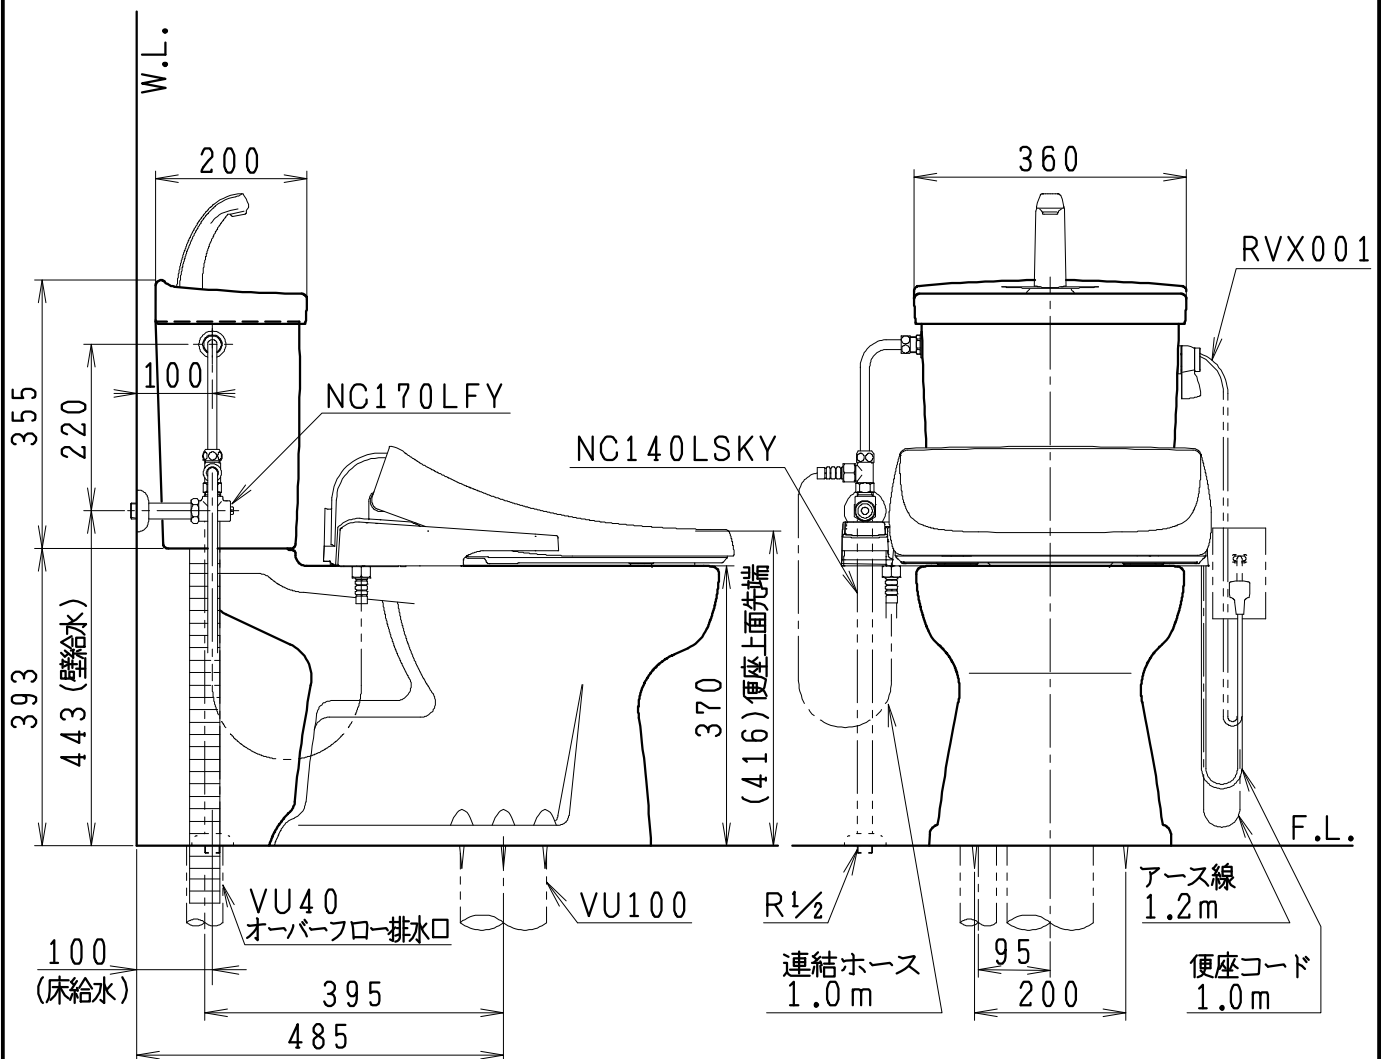

器具明細

品番	品名	個数
SC97	簡易水洗便器	1
ST96A-1NE0A	タンクセット	1
JCS-230*NN	温水洗浄便座	1

・温水洗浄便座の*は便座機能を示します。
 D:脱臭付き、E:脱臭なし
 電源 AC100V 50/60Hz
 最大消費電力 662W

オプション

RVX001	ヒーター	1
--------	------	---

電源 AC100V 50/60Hz
 最大消費電力 16W

※止水栓 (別途手配)

NC140LSKY	床給水用止水栓	1
NC170LFY	壁給水用止水栓	1

製図	写図	検図	承認	品名	品番	別記	尺度
川野				簡易水洗便器			1/10
				Janis ジャニス工業株式会社	図番	C0201900	