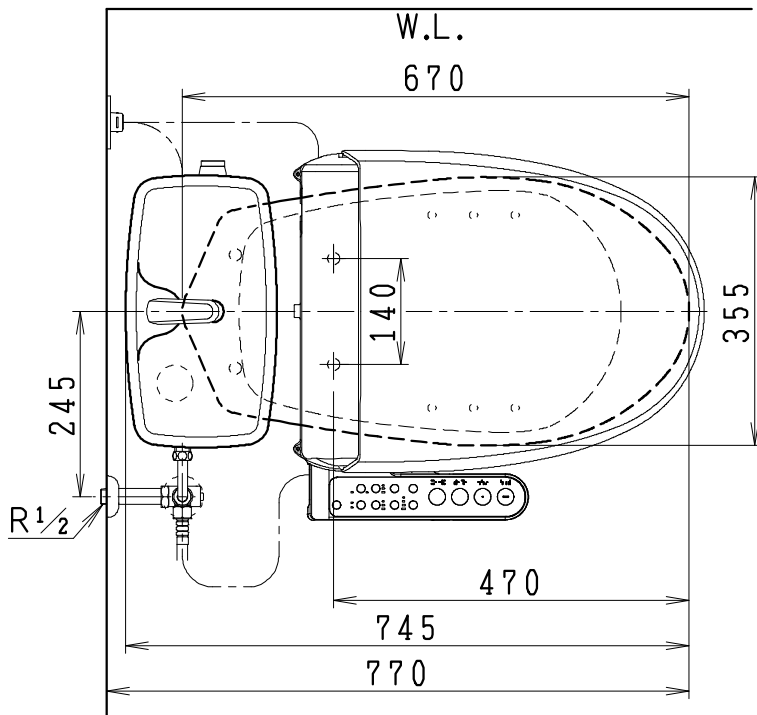

器具明細

品番	品名	個数
SC97	簡易水洗便器	1
ST96A-1NE0A	タンクセット	1
JCS-230*NN	温水洗浄便座	1

・温水洗浄便座の*は便座機能を示します。
 D:脱臭付き、E:脱臭なし
 電源 AC100V 50/60Hz
 最大消費電力 662W

オプション

RVX001	ヒーター	1
--------	------	---

電源 AC100V 50/60Hz
 最大消費電力 16W

※止水栓 (別途手配)

NC140LSKY	床給水用止水栓	1
NC170LFY	壁給水用止水栓	1

製図	写図	検図	承認	品名	品番	別記	尺度
川野				簡易水洗便器			1/10
				Janis ジャニス工業株式会社	図番	C0201900	