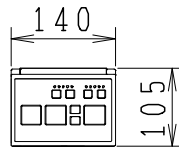

SMA8204SG*の内訳		
品番	品名	個数
CS8207-SG*	便器セット	1
JCS-602DRN	温水洗浄便座	1

- 便器の仕様
電源 AC100V 50/60Hz
定格消費電力 15W
- 温水洗浄便座の仕様
電源 AC100V 50/60Hz
最大消費電力 334W
- 便器セットの*は地域仕様を示します。
B:防露あり、C:ヒーター付
Cの電源 AC100V 50/60Hz
消費電力 23W

止水栓の取付け向き

リモコンは信号の届く位置に設置してください

リモコン

*排水ソケットを前後反対にすることで排水芯を変更できます。

製 図	写 図	検 図	承 認	シリーズ名	品番	別記	尺 度
伊藤	川野			スマートクリンⅢ			1/10
23・10・13	24・04・03			Janis ジャニス工業株式会社	図番	C820SN170	