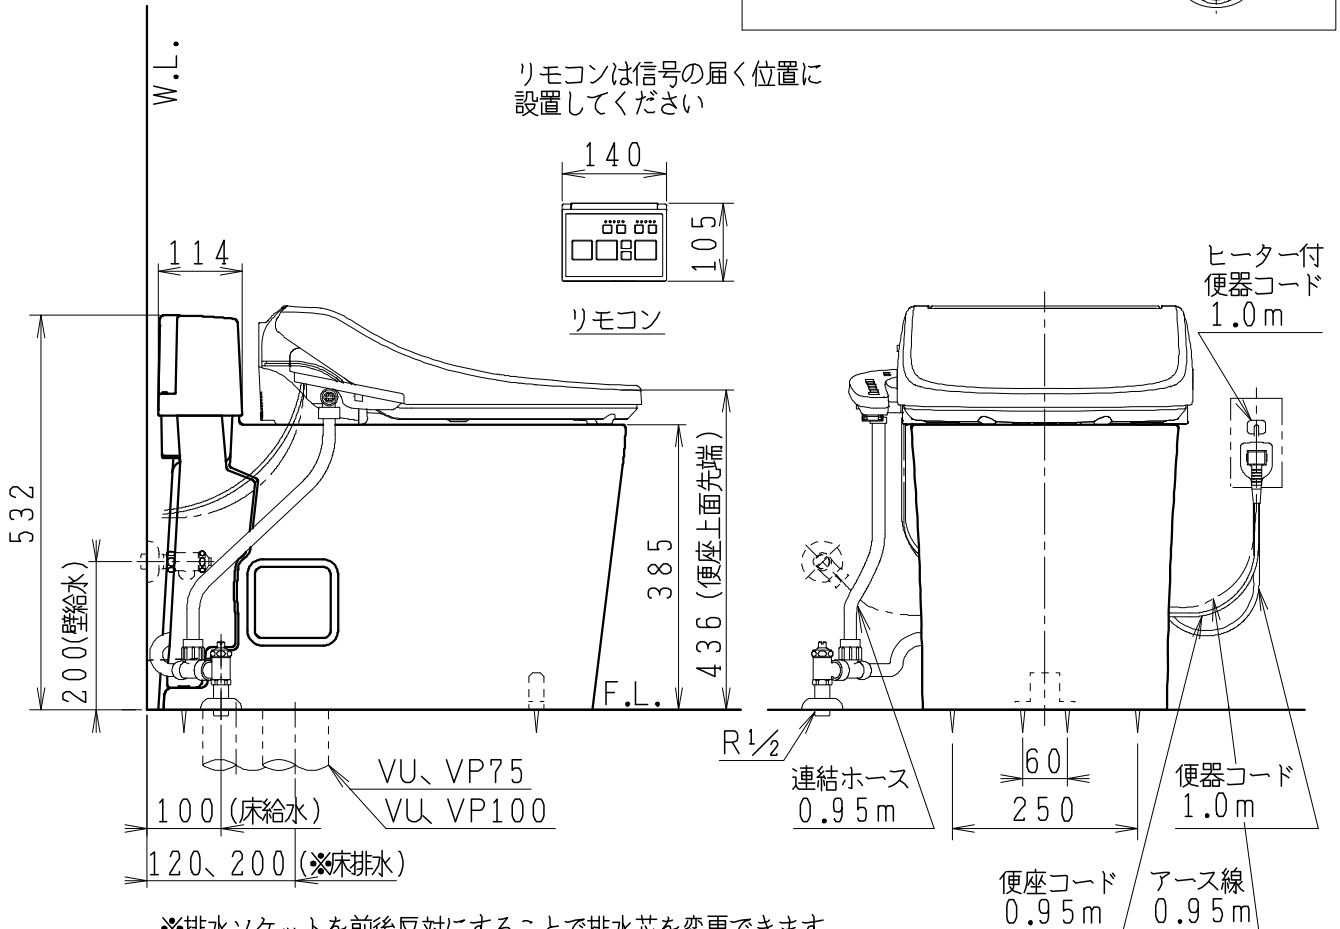

SMA8204SG*の内訳		
品番	品名	個数
CS8207-SG*	便器セット	1
JCS-602DRN	温水洗浄便座	1

- 便器の仕様
電源 AC100V 50/60Hz
定格消費電力 15W
- 温水洗浄便座の仕様
電源 AC100V 50/60Hz
最大消費電力 334W
- 便器セットの*は地域仕様を示します。
B:防露あり、C:ヒーター付
Cの電源 AC100V 50/60Hz
消費電力 23W

止水栓の取付け向き

リモコンは信号の届く位置に設置してください

リモコン

*排水ソケットを前後反対にすることで排水芯を変更できます。

製 図	写 図	検 図	承 認	シリーズ名	品番	別記	尺 度
伊藤	川野			スマートクリンⅢ			1/10
23・10・13	24・04・03			Janis ジャニス工業株式会社	図番	C820SN170	