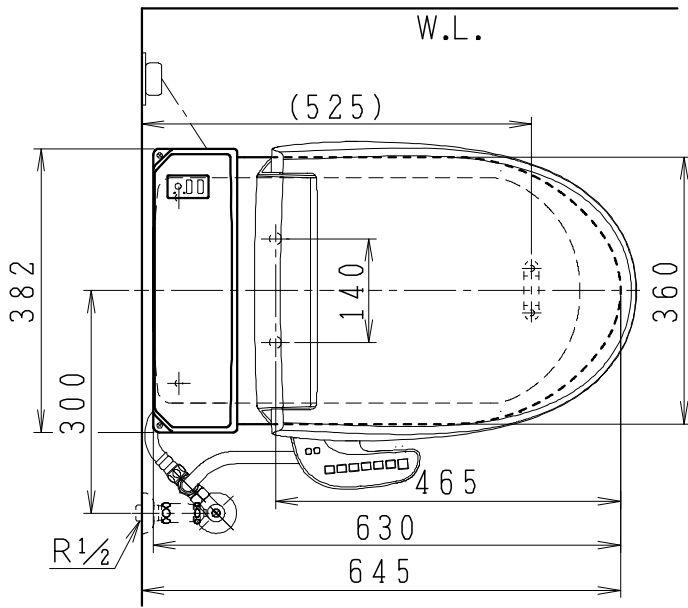

SMA8204SG*の内訳		
品番	品名	個数
CS8207-SG*	便器セット	1
JCS-602DRN	温水洗浄便座	1

- 便器の仕様
電源 AC100V 50/60Hz
定格消費電力 15W
- 温水洗浄便座の仕様
電源 AC100V 50/60Hz
最大消費電力 334W
- 便器セットの*は地域仕様を示します。
B:防露あり、C:ヒーター付
Cの電源 AC100V 50/60Hz
消費電力 23W

止水栓の取付け向き

リモコンは信号の届く位置に設置してください

リモコン

*排水ソケットを前後反対にすることで排水芯を変更できます。

製 図	写 図	検 図	承 認	シリーズ名	品番	別記	尺 度
伊藤	川野			スマートクリンⅢ			1/10
23・10・13	24・04・03			Janis ジャニス工業株式会社	図番	C820SN170	