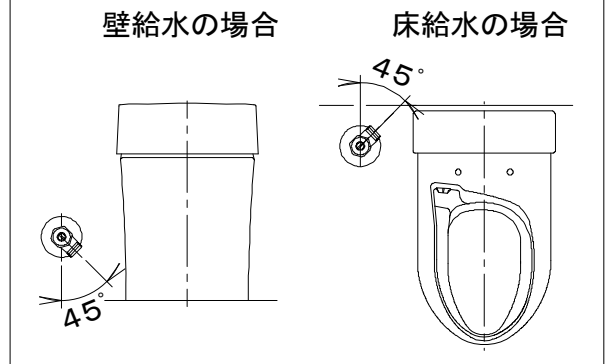

SMA8204SG*の内訳		
品番	品名	個数
CS8207-SG*	便器セット	1
JCS-602DRN	温水洗浄便座	1

- 便器の仕様
電源 AC100V 50/60Hz
定格消費電力 15W
- 温水洗浄便座の仕様
電源 AC100V 50/60Hz
最大消費電力 334W
- 便器セットの*は地域仕様を示します。
B:防露あり、C:ヒーター付
Cの電源 AC100V 50/60Hz
消費電力 23W

止水栓の取付け向き

リモコンは信号の届く位置に設置してください

リモコン

*排水ソケットを前後反対にすることで排水芯を変更できます。

製 図	写 図	検 図	承 認	シリーズ名	品番	別記	尺 度
伊藤	川野			スマートクリンⅢ			1/10
23・10・13	24・04・03			Janis ジャニス工業株式会社	図番	C820SN170	