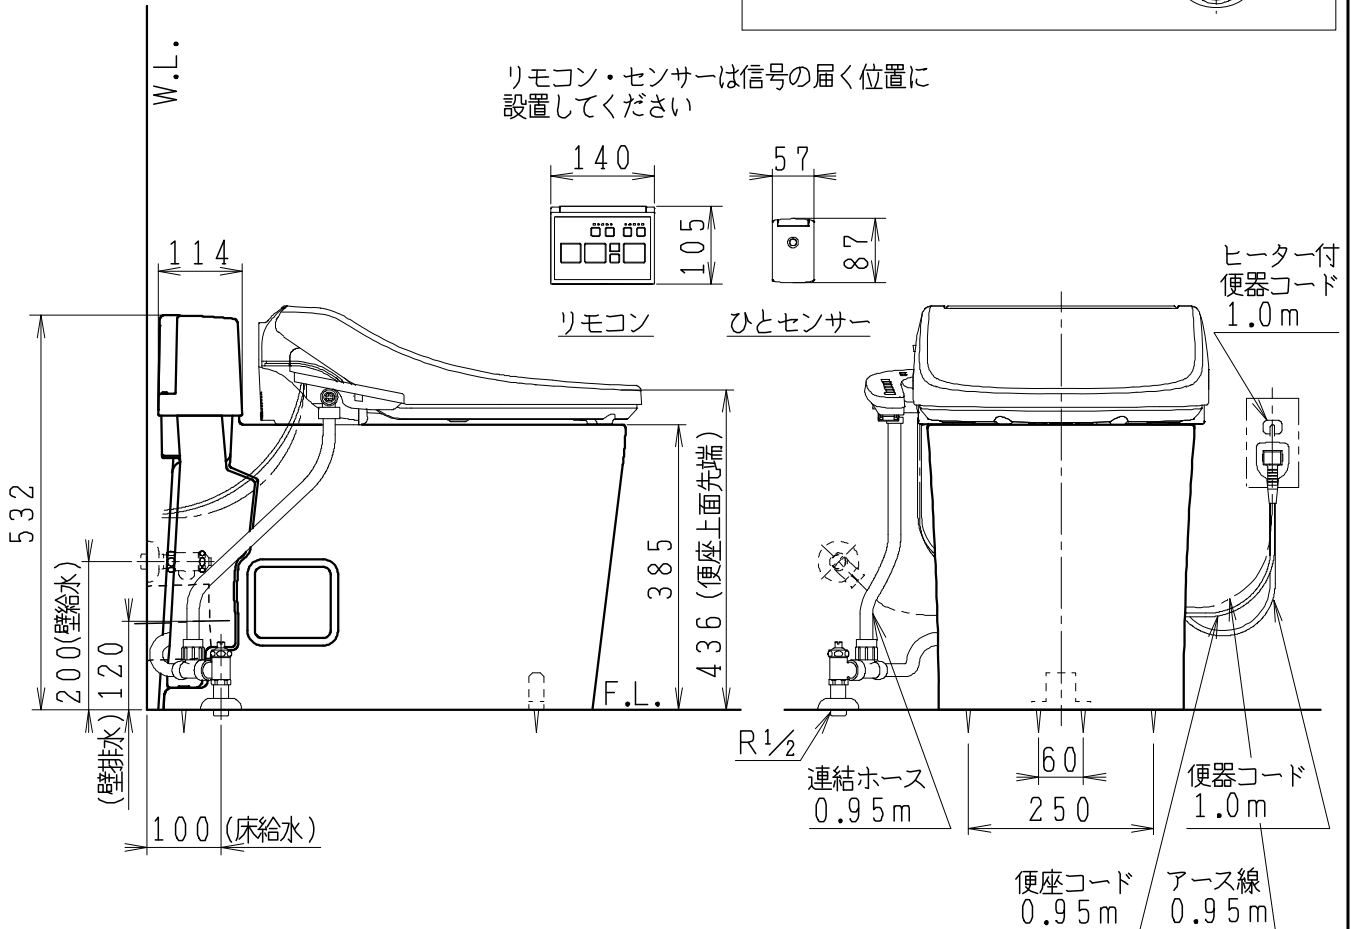

SMA8205AG*の内訳		
品番	品名	個数
CS8207-AG*	便器セット	1
JCS-602DRA	温水洗浄便座	1

- 便器の仕様  
電源 AC100V 50/60Hz  
定格消費電力 15W
- 温水洗浄便座の仕様  
電源 AC100V 50/60Hz  
最大消費電力 334W
- 便器セットの\*は地域仕様を示します。  
B:防露あり、C:ヒーター付  
Cの電源 AC100V 50/60Hz  
消費電力 23W

### 止水栓の取付け向き

リモコン・センサーは信号の届く位置に設置してください

リモコン

ひとセンサー

ヒーター付  
便器コード  
1.0m

連結ホース  
0.95m

便器コード  
1.0m

便座コード  
0.95m

アース線  
0.95m

製 図	写 図	検 図	承認	シリーズ名	品番	別記	尺 度
伊藤	川野			スマートクリンⅢα			1/10
23・10・13	24・04・03			<b>Janis</b> ジャニス工業株式会社	図番	C820PN090	