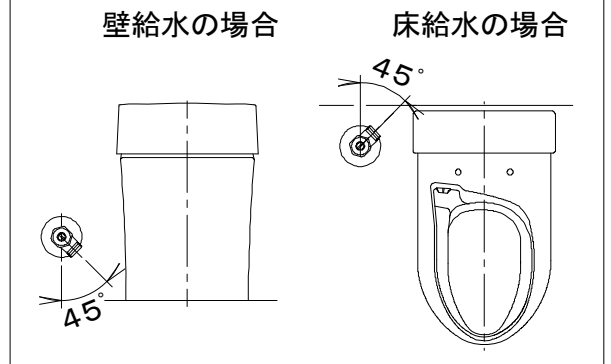

SMA8205AG*の内訳		
品番	品名	個数
CS8207-AG*	便器セット	1
JCS-602DRA	温水洗浄便座	1

- 便器の仕様  
電源 AC100V 50/60Hz  
定格消費電力 15W
- 温水洗浄便座の仕様  
電源 AC100V 50/60Hz  
最大消費電力 334W
- 便器セットの\*は地域仕様を示します。  
B:防露あり、C:ヒーター付  
Cの電源 AC100V 50/60Hz  
消費電力 23W

### 止水栓の取付け向き

リモコン・センサーは信号の届く位置に設置してください

リモコン

ひとセンサー

ヒーター付  
便器コード  
1.0m

連結ホース  
0.95m

便器コード  
1.0m

便座コード  
0.95m