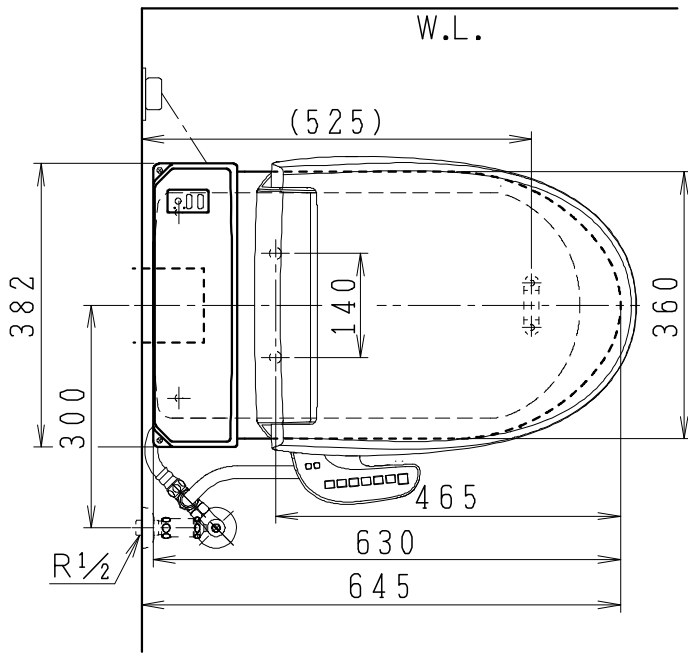

SMA8205AG*の内訳		
品番	品名	個数
CS8207-AG*	便器セット	1
JCS-602DRA	温水洗浄便座	1

- 便器の仕様  
電源 AC100V 50/60Hz  
定格消費電力 15W
- 温水洗浄便座の仕様  
電源 AC100V 50/60Hz  
最大消費電力 334W
- 便器セットの\*は地域仕様を示します。  
B:防露あり、C:ヒーター付  
Cの電源 AC100V 50/60Hz  
消費電力 23W

### 止水栓の取付け向き

リモコン・センサーは信号の届く位置に設置してください

リモコン

ひとセンサー

ヒーター付  
便器コード  
1.0m

連結ホース  
0.95m

便器コード  
1.0m

便座コード  
0.95m

アース線  
0.95m

製 図	写 図	検 図	承認	シリーズ名	品番	別記	尺 度
伊藤	川野			スマートクリンⅢα			1/10
23・10・13	24・04・03			<b>Janis</b> ジャニス工業株式会社	図番	C820PN090	