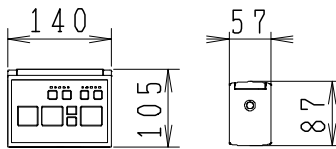

SMA8205AG*の内訳		
品番	品名	個数
CS8207-AG*	便器セット	1
JCS-602DRA	温水洗浄便座	1

- 便器の仕様  
電源 AC100V 50/60Hz  
定格消費電力 15W
- 温水洗浄便座の仕様  
電源 AC100V 50/60Hz  
最大消費電力 334W
- 便器セットの\*は地域仕様を示します。  
B:防露あり、C:ヒーター付  
Cの電源 AC100V 50/60Hz  
消費電力 23W

### 止水栓の取付け向き

リモコン・センサーは信号の届く位置に設置してください

リモコン

ひとセンサー

ヒーター付  
便器コード  
1.0m

連結ホース  
0.95m

便器コード  
1.0m

便座コード  
0.95m