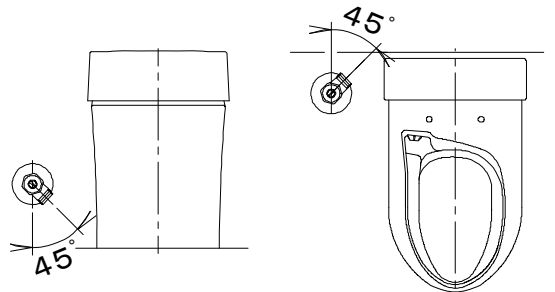

SMA8205RG*の内訳		
品番	品名	個数
CS8207-RG*	便器セット	1
JCS-602DRA	温水洗浄便座	1

- 便器の仕様
電源 AC100V 50/60Hz
定格消費電力 15W
- 温水洗浄便座の仕様
電源 AC100V 50/60Hz
最大消費電力 334W
- 便器セットの*は地域仕様を示します。
B:防露あり、C:ヒーター付
Cの電源 AC100V 50/60Hz
消費電力 23W

止水栓の取付け向き

壁給水の場合

床給水の場合

リモコン・センサーは信号の届く位置に設置してください

リモコン

ひとセンサー

製 図	写 図	検 図	承認	シリーズ名	品番	別記	尺 度	1 / 10
伊藤	川野			スマートクリンⅢα				
23・10・13	24・04・03			Janis ジャニス工業株式会社	図番	C820RN120		