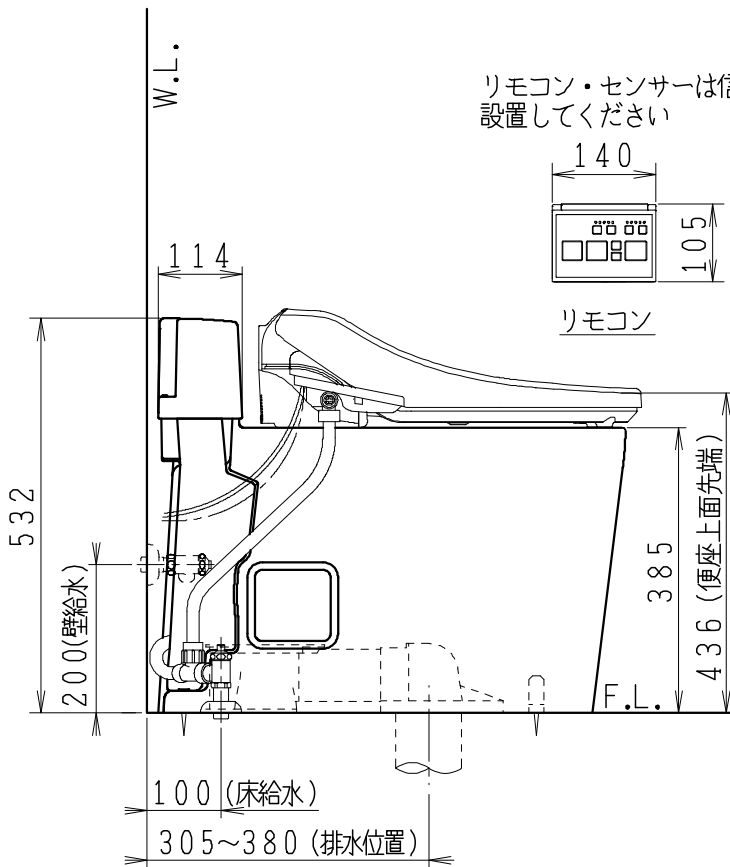

SMA8205RG*の内訳		
品番	品名	個数
CS8207-RG*	便器セット	1
JCS-602DRA	温水洗浄便座	1

- 便器の仕様
電源 AC100V 50/60Hz
定格消費電力 15W
- 温水洗浄便座の仕様
電源 AC100V 50/60Hz
最大消費電力 334W
- 便器セットの*は地域仕様を示します。
B:防露あり、C:ヒーター付
Cの電源 AC100V 50/60Hz
消費電力 23W

止水栓の取付け向き

壁給水の場合

床給水の場合

リモコン・センサーは信号の届く位置に設置してください

リモコン

ひとセンサー

製 図	写 図	検 図	承認	シリーズ名	品番	別記	尺 度	1 / 10
伊藤	川野			スマートクリンⅢα				
23・10・13	24・04・03			Janis ジャニス工業株式会社	図番	C820RN120		