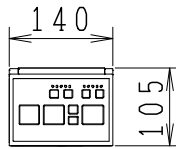

SMA8205RG*の内訳		
品番	品名	個数
CS8207-RG*	便器セット	1
JCS-602DRA	温水洗浄便座	1

- 便器の仕様
電源 AC100V 50/60Hz
定格消費電力 15W
- 温水洗浄便座の仕様
電源 AC100V 50/60Hz
最大消費電力 334W
- 便器セットの*は地域仕様を示します。
B:防露あり、C:ヒーター付
Cの電源 AC100V 50/60Hz
消費電力 23W

止水栓の取付け向き

壁給水の場合

床給水の場合

リモコン・センサーは信号の届く位置に設置してください

リモコン

ひとセンサー

製 図	写 図	検 図	承認	シリーズ名	品番	別記	尺 度	1 / 10
伊藤	川野			スマートクリンⅢα				
23・10・13	24・04・03			Janis ジャニス工業株式会社	図番	C820RN120		