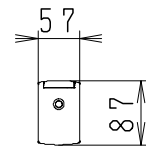

SMA8205RG*の内訳		
品番	品名	個数
CS8207-RG*	便器セット	1
JCS-602DRA	温水洗浄便座	1

- 便器の仕様
電源 AC100V 50/60Hz
定格消費電力 15W
- 温水洗浄便座の仕様
電源 AC100V 50/60Hz
最大消費電力 334W
- 便器セットの*は地域仕様を示します。
B:防露あり、C:ヒーター付
Cの電源 AC100V 50/60Hz
消費電力 23W

止水栓の取付け向き

壁給水の場合

床給水の場合

リモコン・センサーは信号の届く位置に設置してください

リモコン

ひとセンサー

製 図	写 図	検 図	承認	シリーズ名	品番	別記	尺 度	1 / 10
伊藤	川野			スマートクリンⅢα				
23・10・13	24・04・03			Janis ジャニス工業株式会社	図番	C820RN120		