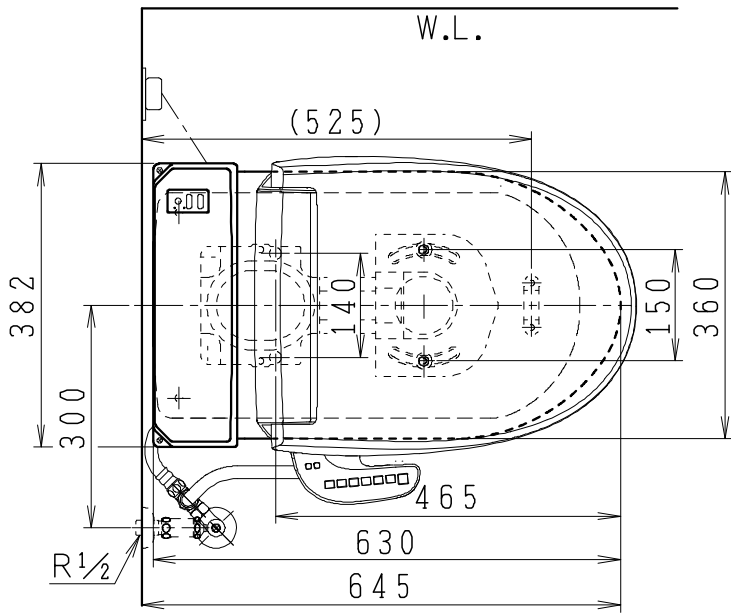

SMA8205RG*の内訳		
品番	品名	個数
CS8207-RG*	便器セット	1
JCS-602DRA	温水洗浄便座	1

- 便器の仕様
電源 AC100V 50/60Hz
定格消費電力 15W
- 温水洗浄便座の仕様
電源 AC100V 50/60Hz
最大消費電力 334W
- 便器セットの*は地域仕様を示します。
B:防露あり、C:ヒーター付
Cの電源 AC100V 50/60Hz
消費電力 23W

止水栓の取付け向き

壁給水の場合

床給水の場合

リモコン・センサーは信号の届く位置に設置してください

リモコン

ひとセンサー

製 図	写 図	検 図	承認	シリーズ名	品番	別記	尺 度	1 / 10
伊藤	川野			スマートクリンⅢα				
23・10・13	24・04・03			Janis ジャニス工業株式会社	図番	C820RN120		