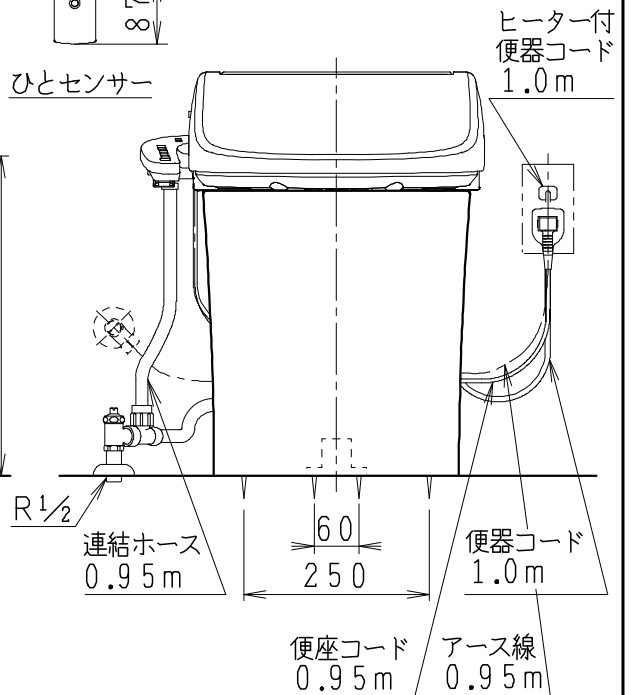

SMA8205RG*の内訳		
品番	品名	個数
CS8207-RG*	便器セット	1
JCS-602DRA	温水洗浄便座	1

- 便器の仕様
電源 AC100V 50/60Hz
定格消費電力 15W
- 温水洗浄便座の仕様
電源 AC100V 50/60Hz
最大消費電力 334W
- 便器セットの*は地域仕様を示します。
B:防露あり、C:ヒーター付
Cの電源 AC100V 50/60Hz
消費電力 23W

止水栓の取付け向き

壁給水の場合

床給水の場合

リモコン・センサーは信号の届く位置に設置してください

リモコン

ひとセンサー

製 図	写 図	検 図	承認	シリーズ名	品番	別記	尺 度	1 / 10
伊藤	川野			スマートクリンⅢα				
23・10・13	24・04・03			Janis ジャニス工業株式会社	図番	C820RN120		