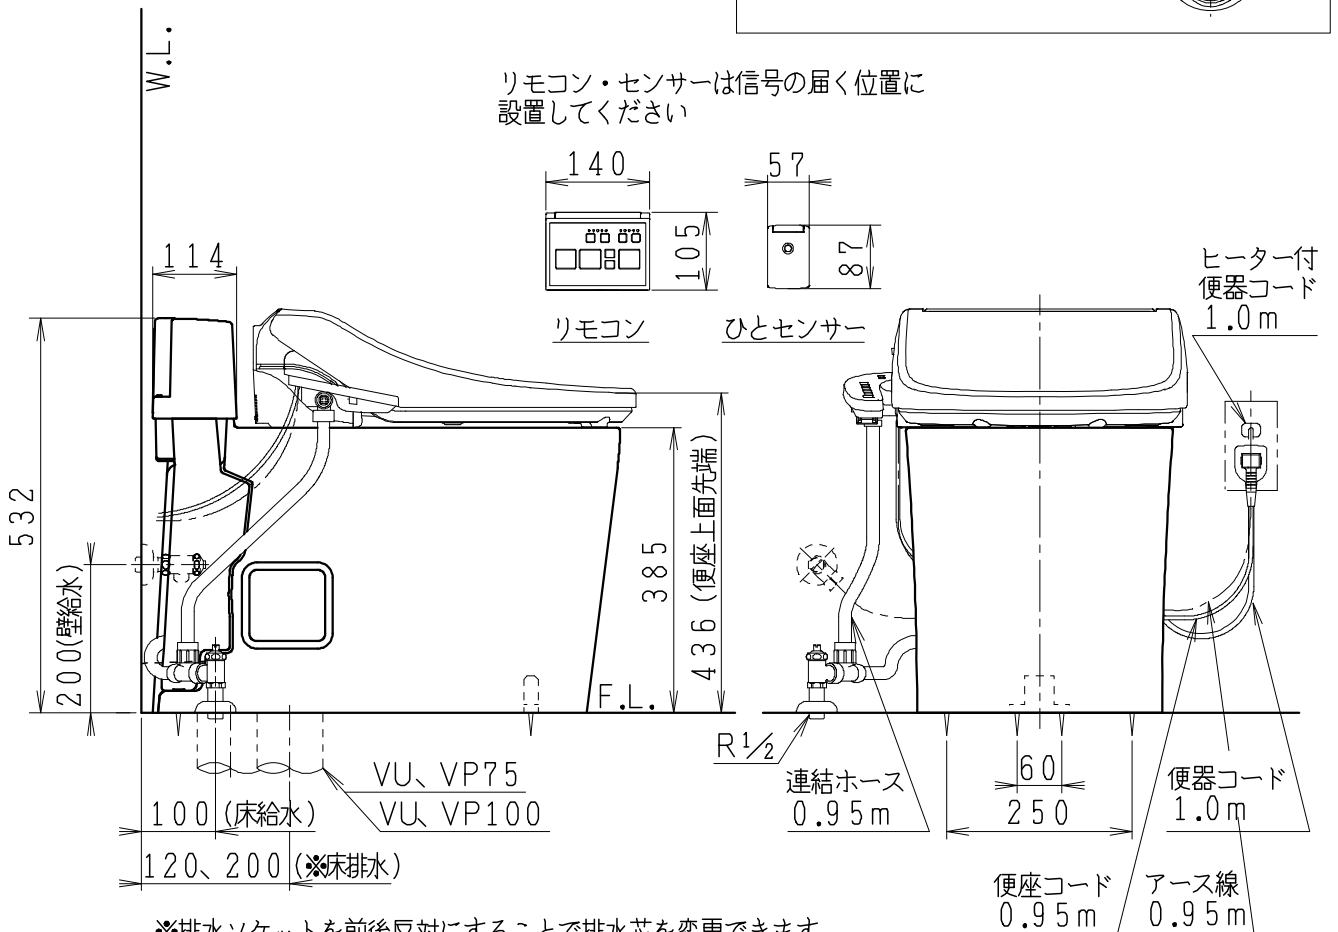

SMA8205SG\*の内訳

品番	品名	個数
CS8207-SG*	便器セット	1
JCS-602DRA	温水洗浄便座	1

- ・便器の仕様  
電源 AC100V 50/60Hz  
定格消費電力 15W
- ・温水洗浄便座の仕様  
電源 AC100V 50/60Hz  
最大消費電力 334W
- ・便器セットの\*は地域仕様を示します。  
B:防露あり、C:ヒーター付  
Cの電源 AC100V 50/60Hz  
消費電力 23W

止水栓の取付け向き

リモコン・センサーは信号の届く位置に設置してください

\*排水ソケットを前後反対にすることで排水芯を変更できます。

製図	写図	検図	承認	シリーズ名	品番	別記	尺度
伊藤	川野			スマートクリンⅢα			1/10
23・10・13	24・04・03			<b>Janis</b> ジャニス工業株式会社	図番	C820SN160	