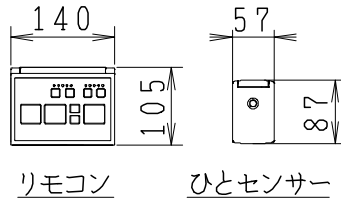

SMA8205SG\*の内訳

品番	品名	個数
CS8207-SG*	便器セット	1
JCS-602DRA	温水洗浄便座	1

- ・便器の仕様  
電源 AC100V 50/60Hz  
定格消費電力 15W
- ・温水洗浄便座の仕様  
電源 AC100V 50/60Hz  
最大消費電力 334W
- ・便器セットの\*は地域仕様を示します。  
B:防露あり、C:ヒーター付  
Cの電源 AC100V 50/60Hz  
消費電力 23W

止水栓の取付け向き

リモコン・センサーは信号の届く位置に設置してください

\*排水ソケットを前後反対にすることで排水芯を変更できます。

製図	写図	検図	承認	シリーズ名	品番	別記	尺度
伊藤	川野			スマートクリンⅢα			1/10
23・10・13	24・04・03			<b>Janis</b> ジャニス工業株式会社	図番	C820SN160	