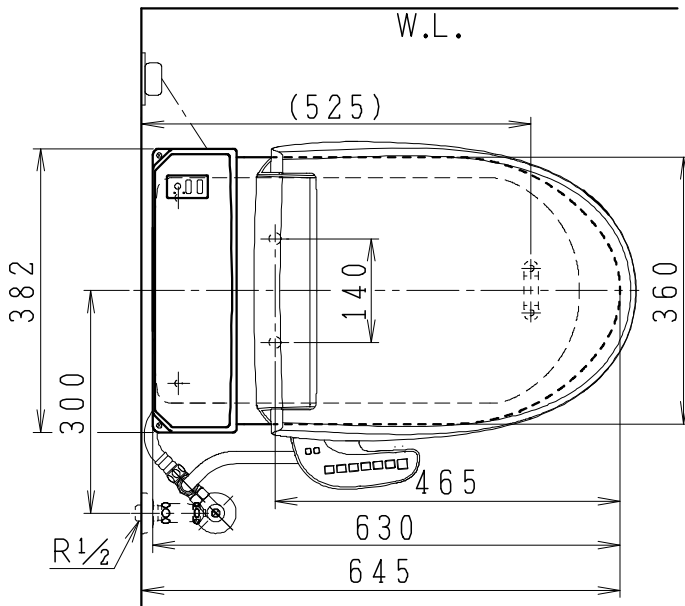

SMA8205SG\*の内訳

品番	品名	個数
CS8207-SG*	便器セット	1
JCS-602DRA	温水洗浄便座	1

- ・便器の仕様  
電源 AC100V 50/60Hz  
定格消費電力 15W
- ・温水洗浄便座の仕様  
電源 AC100V 50/60Hz  
最大消費電力 334W
- ・便器セットの\*は地域仕様を示します。  
B:防露あり、C:ヒーター付  
Cの電源 AC100V 50/60Hz  
消費電力 23W

止水栓の取付け向き

リモコン・センサーは信号の届く位置に設置してください

\*排水ソケットを前後反対にすることで排水芯を変更できます。

製図	写図	検図	承認	シリーズ名	品番	別記	尺度
伊藤	川野			スマートクリンⅢα			1/10
23・10・13	24・04・03			<b>Janis</b> ジャニス工業株式会社	図番	C820SN160	