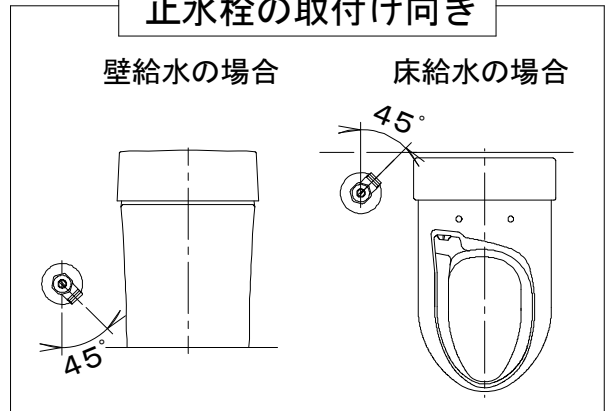

SMA8205SG\*の内訳

品番	品名	個数
CS8207-SG*	便器セット	1
JCS-602DRA	温水洗浄便座	1

- ・便器の仕様  
電源 AC100V 50/60Hz  
定格消費電力 15W
- ・温水洗浄便座の仕様  
電源 AC100V 50/60Hz  
最大消費電力 334W
- ・便器セットの\*は地域仕様を示します。  
B:防露あり、C:ヒーター付  
Cの電源 AC100V 50/60Hz  
消費電力 23W

止水栓の取付け向き

リモコン・センサーは信号の届く位置に設置してください

\*排水ソケットを前後反対にすることで排水芯を変更できます。

製図	写図	検図	承認	シリーズ名	品番	別記	尺度
伊藤	川野			スマートクリンⅢα			1/10
23・10・13	24・04・03			<b>Janis</b> ジャニス工業株式会社	図番	C820SN160	