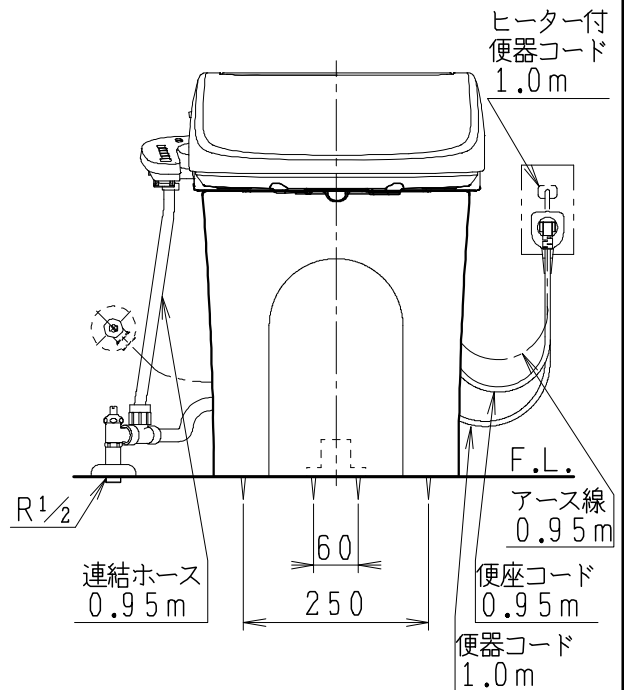

SMA892SHRの内訳		
品番	品名	個数
CS8904SGR-C	便器セット	1
JCS-602DRN	温水洗浄便座	1

- ・便器の仕様
電源 AC100V 50/60Hz
定格消費電力 15W
- ・凍結防止ヒーターの仕様
電源 AC100V 50/60Hz
定格消費電力 23W
- ・温水洗浄便座の仕様
電源 AC100V 50/60Hz
定格消費電力 334W

止水栓の取付け向き

リモコンは信号の届く位置に設置してください

製 図	写 図	検 図	承認	品名	品番	別記	尺 度
伊藤		間瀬	間瀬	タンクレス便器セット			1/10
23・10・13				Janis ジャニス工業株式会社	図番	C89RN091	