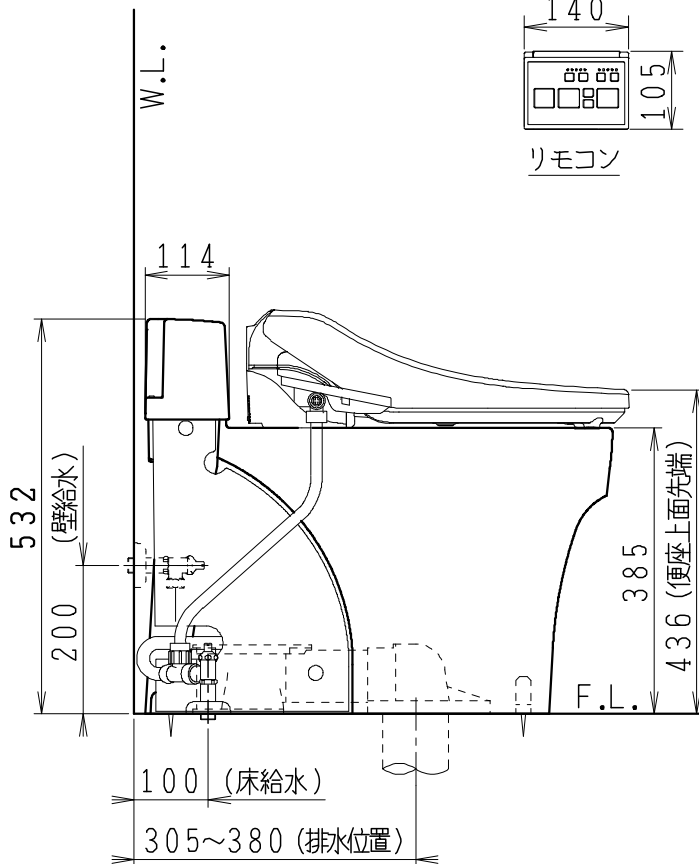

SMA892SHRの内訳		
品番	品名	個数
CS8904SGR-C	便器セット	1
JCS-602DRN	温水洗浄便座	1

- ・便器の仕様
電源 AC100V 50/60Hz
定格消費電力 15W
- ・凍結防止ヒーターの仕様
電源 AC100V 50/60Hz
定格消費電力 23W
- ・温水洗浄便座の仕様
電源 AC100V 50/60Hz
定格消費電力 334W

止水栓の取付け向き

リモコンは信号の届く位置に設置してください

製 図	写 図	検 図	承認	品名	品番	別記	尺 度
伊藤		間瀬	間瀬	タンクレス便器セット			1/10
23・10・13				Janis ジャニス工業株式会社	図番	C89RN091	