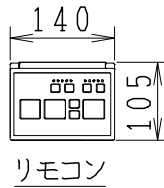

SMA892SHRの内訳		
品番	品名	個数
CS8904SGR-C	便器セット	1
JCS-602DRN	温水洗浄便座	1

- ・便器の仕様
電源 AC100V 50/60Hz
定格消費電力 15W
- ・凍結防止ヒーターの仕様
電源 AC100V 50/60Hz
定格消費電力 23W
- ・温水洗浄便座の仕様
電源 AC100V 50/60Hz
定格消費電力 334W

止水栓の取付け向き

リモコンは信号の届く位置に設置してください

製 図	写 図	検 図	承認	品名	品番	別記	尺 度
伊藤		間瀬	間瀬	タンクレス便器セット			1/10
23・10・13				Janis ジャニス工業株式会社	図番	C89RN091	