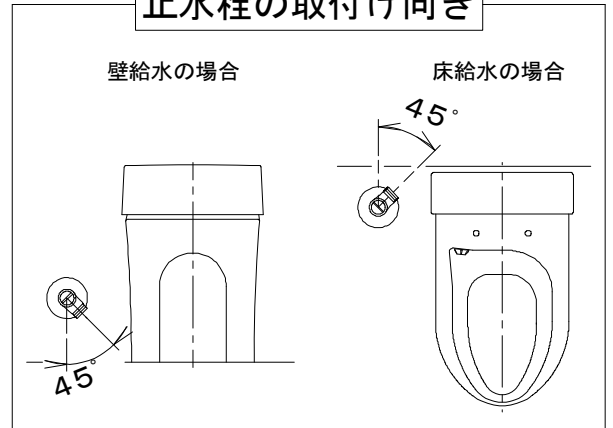

SMA892SHRの内訳		
品番	品名	個数
CS8904SGR-C	便器セット	1
JCS-602DRN	温水洗浄便座	1

- ・便器の仕様
電源 AC100V 50/60Hz
定格消費電力 15W
- ・凍結防止ヒーターの仕様
電源 AC100V 50/60Hz
定格消費電力 23W
- ・温水洗浄便座の仕様
電源 AC100V 50/60Hz
定格消費電力 334W

止水栓の取付け向き

リモコンは信号の届く位置に設置してください

製 図	写 図	検 図	承認	品名	品番	別記	尺 度
伊藤		間瀬	間瀬	タンクレス便器セット			1/10
23・10・13				Janis ジャニス工業株式会社	図番	C89RN091	