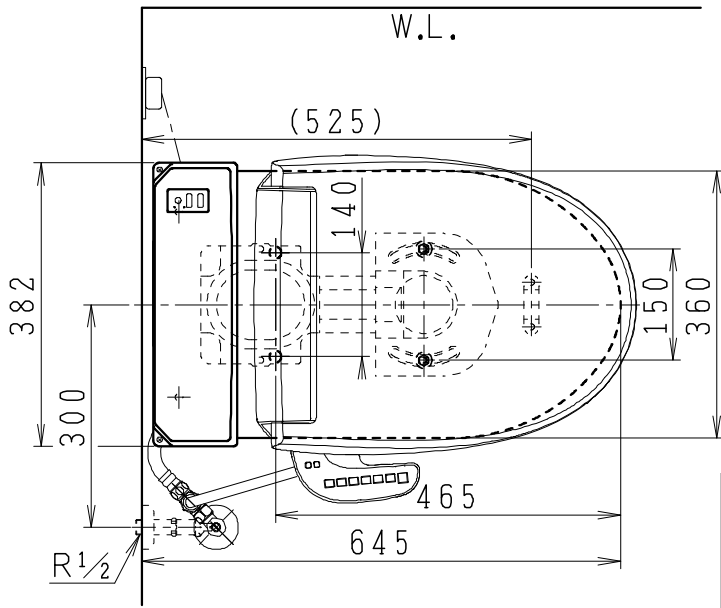

SMA892SHRの内訳		
品番	品名	個数
CS8904SGR-C	便器セット	1
JCS-602DRN	温水洗浄便座	1

- ・便器の仕様
電源 AC100V 50/60Hz
定格消費電力 15W
- ・凍結防止ヒーターの仕様
電源 AC100V 50/60Hz
定格消費電力 23W
- ・温水洗浄便座の仕様
電源 AC100V 50/60Hz
定格消費電力 334W

止水栓の取付け向き

リモコンは信号の届く位置に設置してください

製 図	写 図	検 図	承認	品名	品番	別記	尺 度
伊藤		間瀬	間瀬	タンクレス便器セット			1/10
23・10・13				Janis ジャニス工業株式会社	図番	C89RN091	