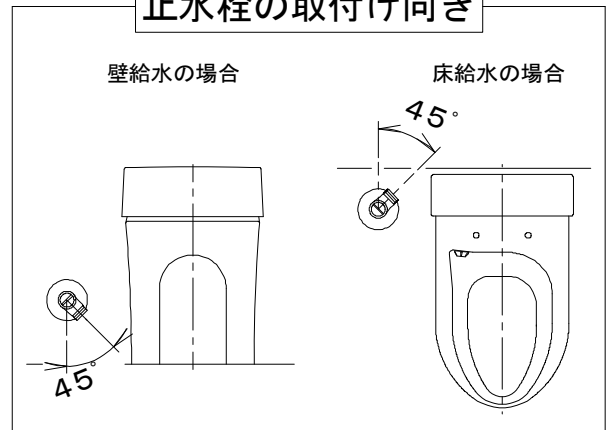

SMA892SRの内訳		
品番	品名	個数
CS8904SGR-B	便器セット	1
JCS-602DRN	温水洗浄便座	1

- ・便器の仕様
電源 AC100V 50/60Hz
定格消費電力 15W
- ・温水洗浄便座の仕様
電源 AC100V 50/60Hz
定格消費電力 334W

止水栓の取付け向き

リモコンは信号の届く位置に設置してください

製 図	写 図	検 図	承認	品名	品番	別記	尺度
伊藤		間瀬	間瀬	タンクレス便器セット			1/10
23・10・13				Janis ジャニス工業株式会社	図番	C89RN081	