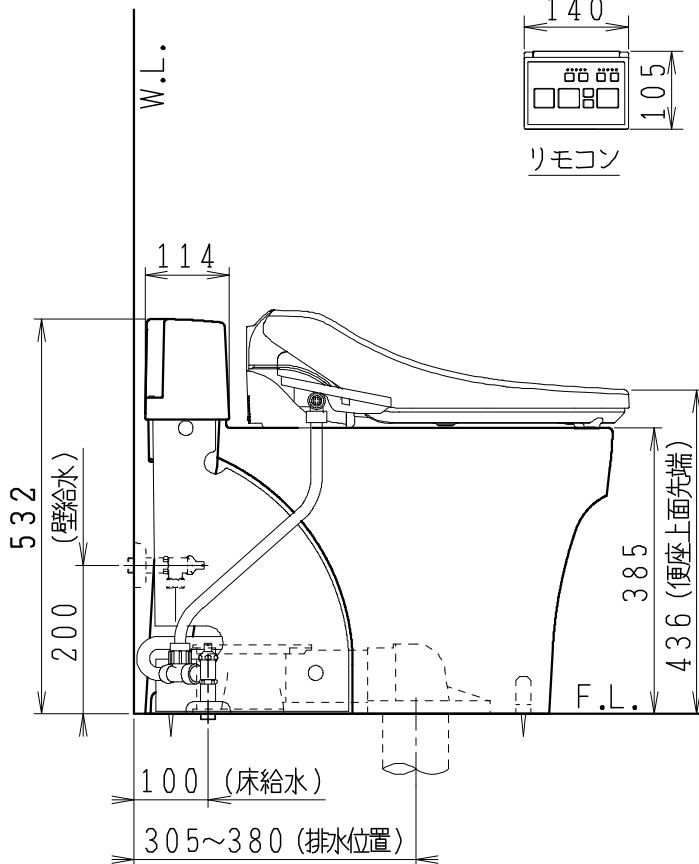

SMA892SRの内訳		
品番	品名	個数
CS8904SGR-B	便器セット	1
JCS-602DRN	温水洗浄便座	1

- ・便器の仕様
電源 AC100V 50/60Hz
定格消費電力 15W
- ・温水洗浄便座の仕様
電源 AC100V 50/60Hz
定格消費電力 334W

止水栓の取付け向き

リモコンは信号の届く位置に設置してください

製 図	写 図	検 図	承認	品名	品番	別記	尺度
伊藤		間瀬	間瀬	タンクレス便器セット			1/10
23・10・13				Janis ジャニス工業株式会社	図番	C89RN081	