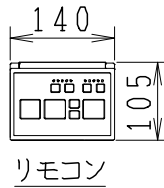

SMA892SRの内訳		
品番	品名	個数
CS8904SGR-B	便器セット	1
JCS-602DRN	温水洗浄便座	1

- ・便器の仕様
電源 AC100V 50/60Hz
定格消費電力 15W
- ・温水洗浄便座の仕様
電源 AC100V 50/60Hz
定格消費電力 334W

止水栓の取付け向き

リモコンは信号の届く位置に設置してください

製 図	写 図	検 図	承認	品名	品番	別記	尺度
伊藤		間瀬	間瀬	タンクレス便器セット			1/10
23・10・13				Janis ジャニス工業株式会社	図番	C89RN081	