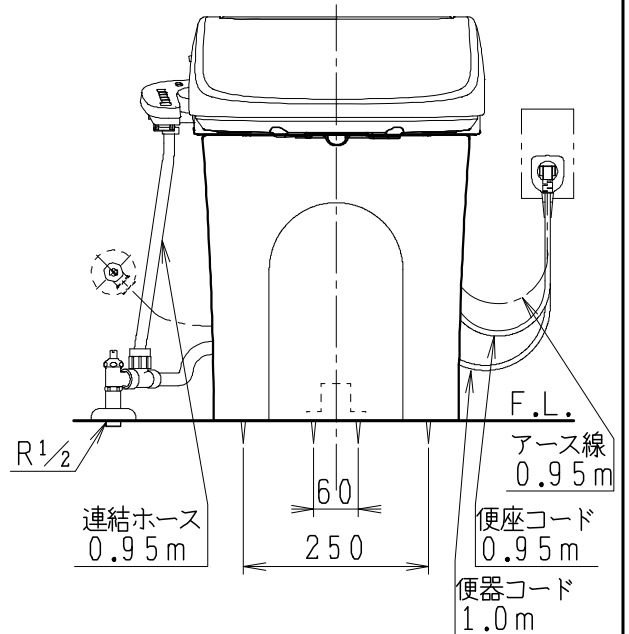

SMA892SRの内訳		
品番	品名	個数
CS8904SGR-B	便器セット	1
JCS-602DRN	温水洗浄便座	1

- ・便器の仕様
電源 AC100V 50/60Hz
定格消費電力 15W
- ・温水洗浄便座の仕様
電源 AC100V 50/60Hz
定格消費電力 334W

止水栓の取付け向き

リモコンは信号の届く位置に設置してください

製 図	写 図	検 図	承認	品名	品番	別記	尺度
伊藤		間瀬	間瀬	タンクレス便器セット			1/10
23・10・13				Janis ジャニス工業株式会社	図番	C89RN081	