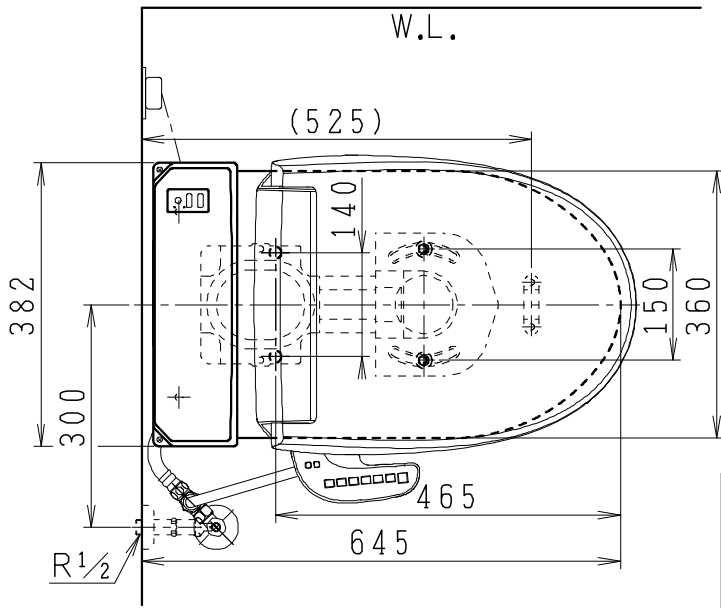

SMA892SRの内訳		
品番	品名	個数
CS8904SGR-B	便器セット	1
JCS-602DRN	温水洗浄便座	1

- ・便器の仕様
電源 AC100V 50/60Hz
定格消費電力 15W
- ・温水洗浄便座の仕様
電源 AC100V 50/60Hz
定格消費電力 334W

止水栓の取付け向き

リモコンは信号の届く位置に設置してください

製 図	写 図	検 図	承認	品名	品番	別記	尺度
伊藤		間瀬	間瀬	タンクレス便器セット			1/10
23・10・13				Janis ジャニス工業株式会社	図番	C89RN081	