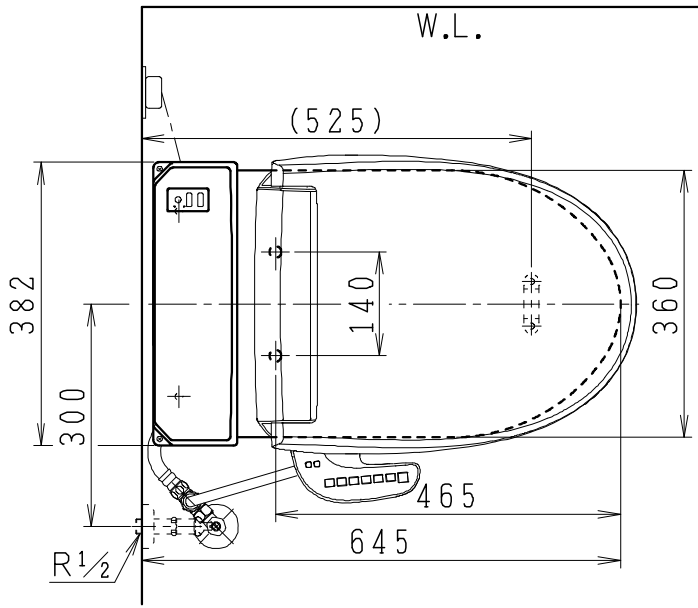

SMA892Sの内訳		
品番	品名	個数
CS8904SG-B	便器セット	1
JCS-602DRN	温水洗浄便座	1

- ・便器の仕様  
電源 AC100V 50/60Hz  
定格消費電力 15W
- ・温水洗浄便座の仕様  
電源 AC100V 50/60Hz  
定格消費電力 334W

### 止水栓の取付け向き

リモコンは信号の届く位置に設置してください

※排水ソケットを前後反対にすることで排水芯を変更できます。

製 図	写 図	検 図	承認	品名	品番	別記	尺度	1/10
伊藤		間瀬	間瀬	タンクレス便器セット				
23・10・13				<b>Janis</b> ジャニス工業株式会社	図番	C89SN081		