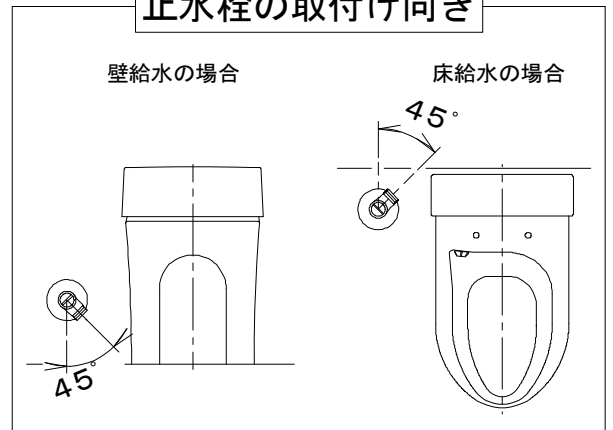

SMA892Sの内訳		
品番	品名	個数
CS8904SG-B	便器セット	1
JCS-602DRN	温水洗浄便座	1

- ・便器の仕様  
電源 AC100V 50/60Hz  
定格消費電力 15W
- ・温水洗浄便座の仕様  
電源 AC100V 50/60Hz  
定格消費電力 334W

### 止水栓の取付け向き

リモコンは信号の届く位置に設置してください

※排水ソケットを前後反対にすることで排水芯を変更できます。

製 図	写 図	検 図	承認	品名	品番	別記	尺度	1/10
伊藤		間瀬	間瀬	タンクレス便器セット				
23・10・13				<b>Janis</b> ジャニス工業株式会社	図番	C89SN081		