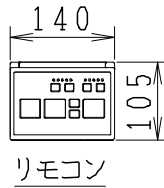

SMA892Sの内訳		
品番	品名	個数
CS8904SG-B	便器セット	1
JCS-602DRN	温水洗浄便座	1

- ・便器の仕様  
電源 AC100V 50/60Hz  
定格消費電力 15W
- ・温水洗浄便座の仕様  
電源 AC100V 50/60Hz  
定格消費電力 334W

### 止水栓の取付け向き

リモコンは信号の届く位置に設置してください

※排水ソケットを前後反対にすることで排水芯を変更できます。

製 図	写 図	検 図	承認	品名	品番	別記	尺度	1/10
伊藤		間瀬	間瀬	タンクレス便器セット				
23・10・13				<b>Janis</b> ジャニス工業株式会社	図番	C89SN081		