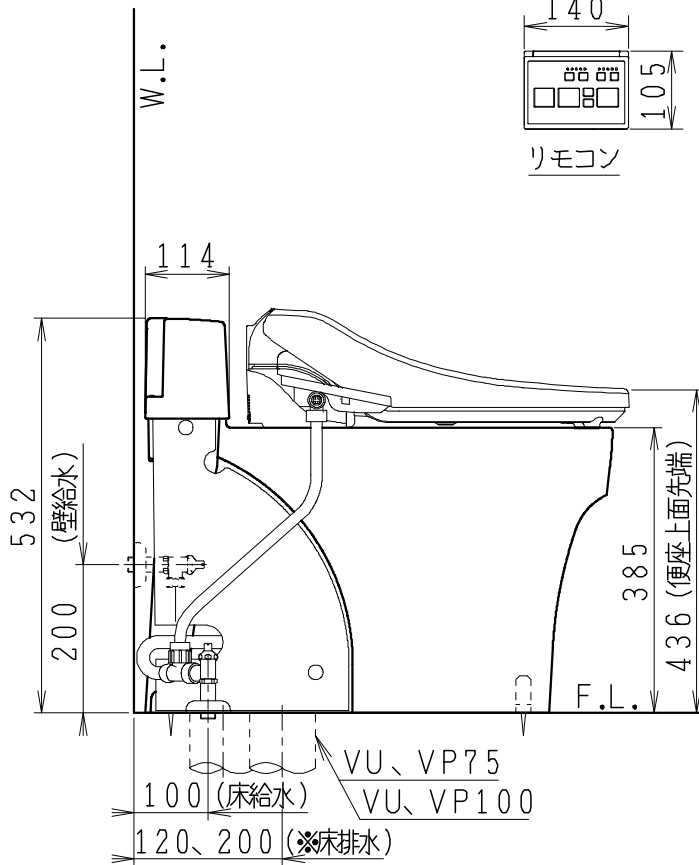

SMA892Sの内訳		
品番	品名	個数
CS8904SG-B	便器セット	1
JCS-602DRN	温水洗浄便座	1

- ・便器の仕様  
電源 AC100V 50/60Hz  
定格消費電力 15W
- ・温水洗浄便座の仕様  
電源 AC100V 50/60Hz  
定格消費電力 334W

### 止水栓の取付け向き

リモコンは信号の届く位置に設置してください

※排水ソケットを前後反対にすることで排水芯を変更できます。

製 図	写 図	検 図	承認	品名	品番	別記	尺度	1/10
伊藤		間瀬	間瀬	タンクレス便器セット				
23・10・13				<b>Janis</b> ジャニス工業株式会社	図番	C89SN081		