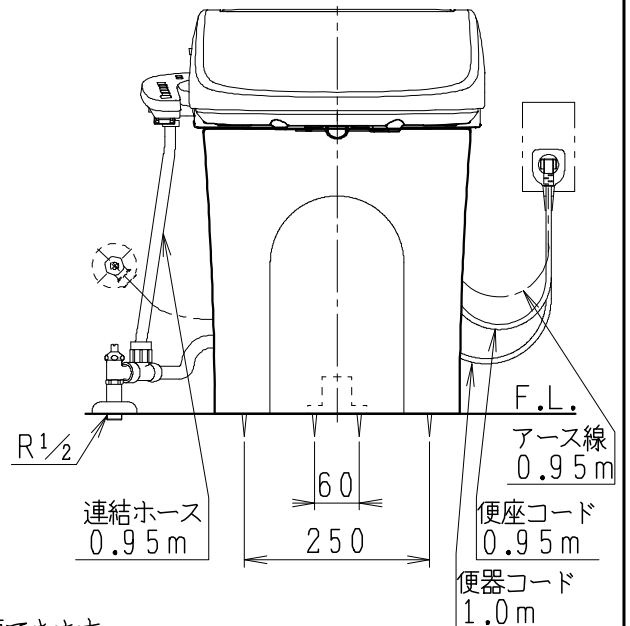

SMA892Sの内訳		
品番	品名	個数
CS8904SG-B	便器セット	1
JCS-602DRN	温水洗浄便座	1

- ・便器の仕様  
電源 AC100V 50/60Hz  
定格消費電力 15W
- ・温水洗浄便座の仕様  
電源 AC100V 50/60Hz  
定格消費電力 334W

### 止水栓の取付け向き

リモコンは信号の届く位置に設置してください

※排水ソケットを前後反対にすることで排水芯を変更できます。

製 図	写 図	検 図	承認	品名	品番	別記	尺度	1/10
伊藤		間瀬	間瀬	タンクレス便器セット				
23・10・13				<b>Janis</b> ジャニス工業株式会社	図番	C89SN081		