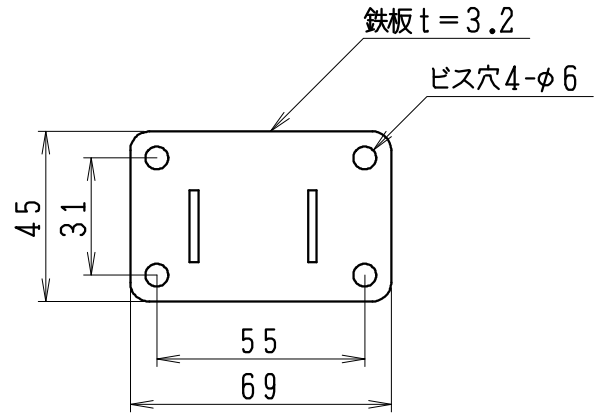

番号	品名	材質	個数	備考
1	本体	鉄	1	サンドブラック塗装
2	皿タッピンねじ	鉄	4	5×25

プレート寸法

製図	写図	検図	承認	品名	品番	尺度
川野				ヨーク ペーパーホルダーC (天付タイプ)	W-YOR2477	1/2
24-9-6				Janis ジャニス工業株式会社	9107400	