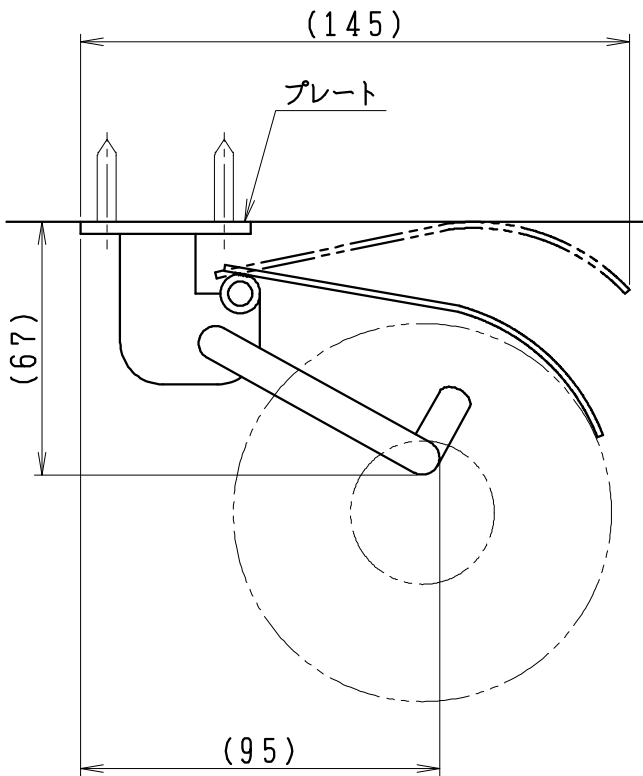

番号	品名	材質	個数	備考
1	本体	鉄	1	サンドブラック塗装
2	皿タッピンねじ	鉄	4	5×25

プレート寸法

製図	写図	検図	承認	品名	品番	尺度
川野				ヨーク ペーパーホルダーC (天付タイプ)	W-YOR2477	1/2
24-9-6				Janis ジャニス工業株式会社	9107400	