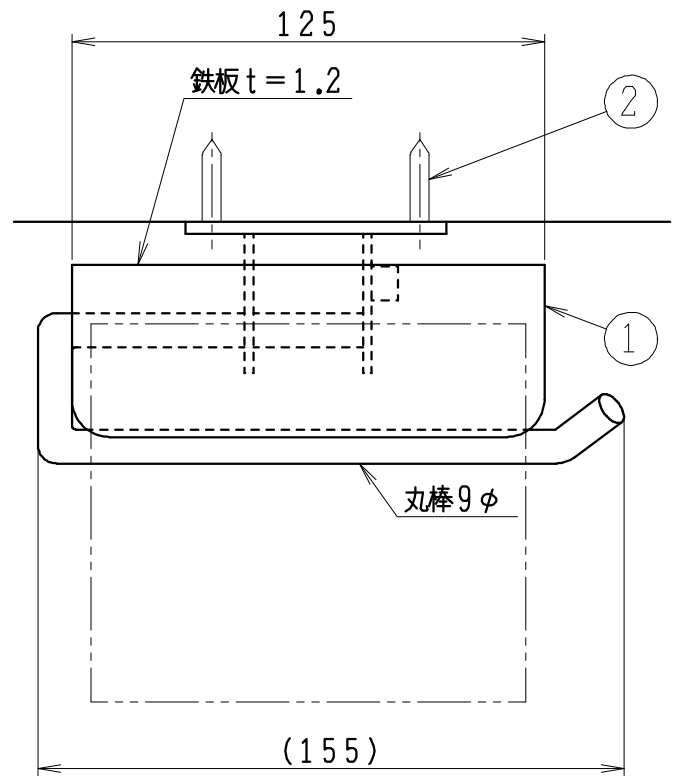

番号	品名	材質	個数	備考
1	本体	鉄	1	サンドブラック塗装
2	皿タッピンねじ	鉄	4	5×25

プレート寸法

製図	写図	検図	承認	品名	品番	尺度
川野				ヨーク ペーパーホルダーC (天付タイプ)	W-YOR2477	1/2
24-9-6				Janis ジャニス工業株式会社	9107400	