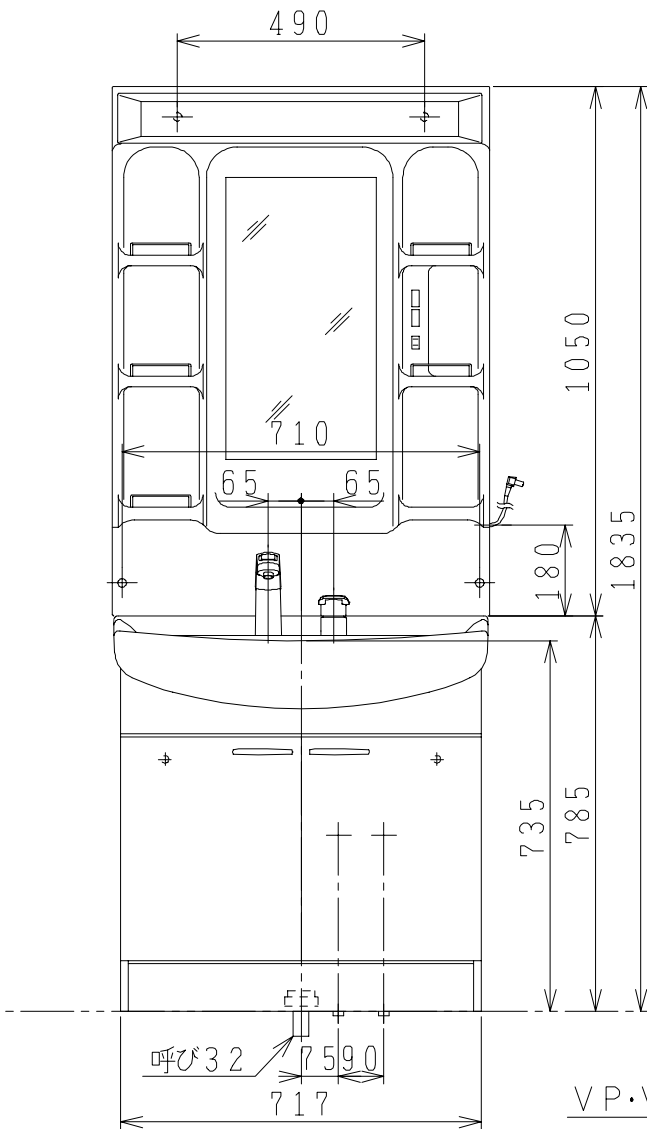

品番	品名	個数
	洗面化粧台	1
	化粧鏡台	1
NL221-75WMY-T	アングル形止水栓(共用形)	2
NL211-330WMY-T	ストレート形止水栓(共用形)	2

- ※止水栓は別途
- ※化粧鏡台  
電源：100V、50/60Hz  
コンセント容量：1200W  
電源コードの取出しは、左又は右側  
くもり止めヒーター付
- ※品番の□欄は色記号

VP・VU40・50

製図	写真	検図	承認	品名	品番	尺度
風穴		間瀬ゆ	又場	750mm幅 洗面化粧ユニット	GC-□1	1/15
17・5・12				<b>シャニス工業株式会社</b>		図番
					LU314371	