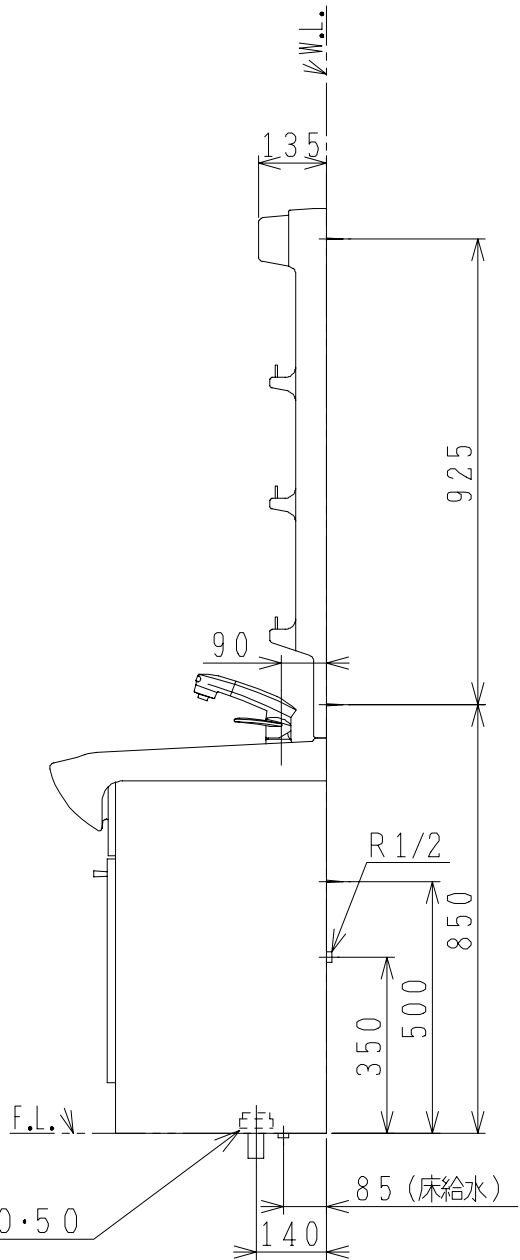

品番	品名	個数
	洗面化粧台	1
	化粧鏡台	1
NL221-75WMY-T	アングル形止水栓(共用形)	2
NL211-330WMY-T	ストレート形止水栓(共用形)	2

- ※止水栓は別途
- ※化粧鏡台  
電源：100V、50/60Hz  
コンセント容量：1200W  
電源コードの取出しは、左又は右側  
くもり止めヒーター付
- ※品番の□欄は色記号

VP・VU40・50

製図	写真	検図	承認	品名	品番	尺度
風穴		間瀬ゆ	又場	750mm幅 洗面化粧ユニット	GC-□1	1/15
17・5・12				<b>シャニス工業株式会社</b>		図番
					LU314371	