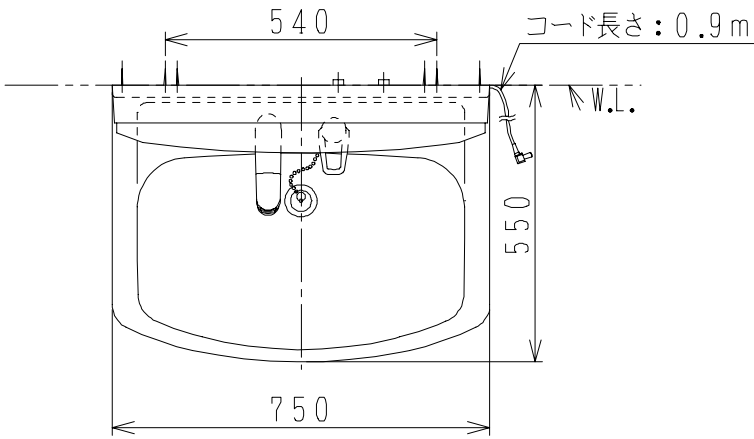

品番	品名	個数
	洗面化粧台	1
	化粧鏡台	1
NL221-75WMY-T	アングル形止水栓(共用形)	2
NL211-330WMY-T	ストレート形止水栓(共用形)	2

- ※止水栓は別途
- ※化粧鏡台  
電源：100V、50/60Hz  
コンセント容量：1200W  
電源コードの取出しは、左又は右側  
くもり止めヒーター付
- ※品番の□欄は色記号

VP・VU40・50

製図	写真	検図	承認	品名	品番	尺度
風穴		間瀬ゆ	又場	750mm幅 洗面化粧ユニット	GC-□1	1/15
17・5・12				<b>シャニス工業株式会社</b>		図番
					LU314371	