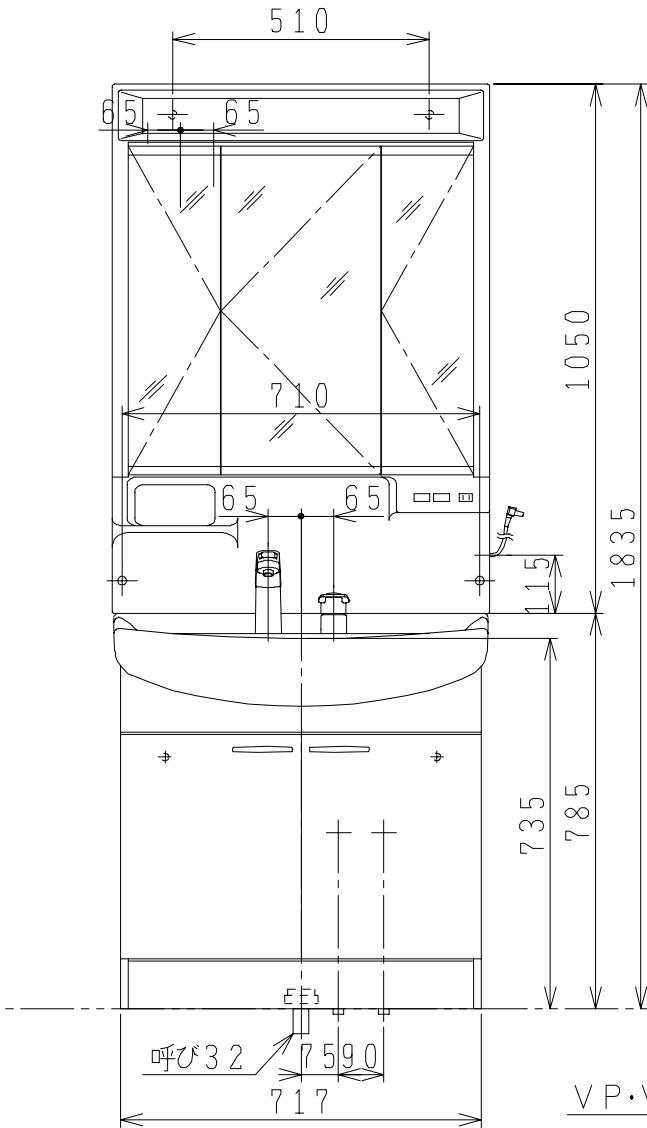

品番	品名	個数
	洗面化粧台	1
	化粧鏡台	1
NL221-75WMY-T	アングル形止水栓(共用形)	2
NL211-330WMY-T	ストレート形止水栓(共用形)	2

- ※止水栓は別途
- ※化粧鏡台
電源：100V、50/60Hz
コンセント容量：1200W
電源コードの取出しは、左又は右側
くもり止めヒーター付
- ※品番の□欄は色記号

VP・VU40・50

製図	写図	検図	承認	品名	品番	尺度
風穴		間瀬ゆ	又場	750mm幅 洗面化粧ユニット	GC-□3	1/15
17・5・12				シャニス工業株式会社		図番
					LU314381	