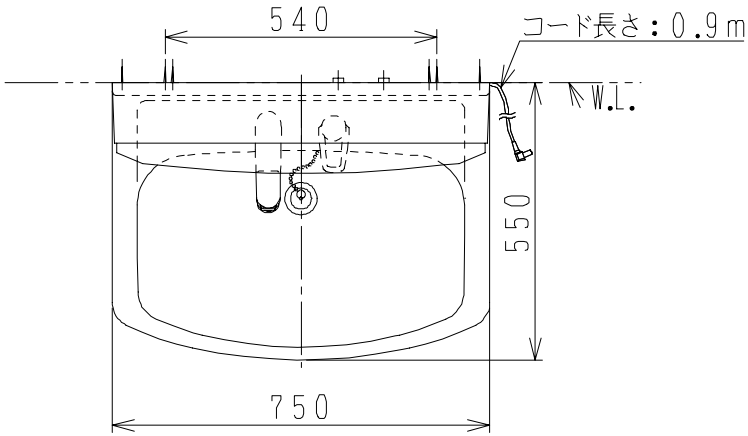

品番	品名	個数
	洗面化粧台	1
	化粧鏡台	1
NL221-75WMY-T	アングル形止水栓(共用形)	2
NL211-330WMY-T	ストレート形止水栓(共用形)	2

- ※止水栓は別途
- ※化粧鏡台
電源：100V、50/60Hz
コンセント容量：1200W
電源コードの取出しは、左又は右側
くもり止めヒーター付
- ※品番の□欄は色記号

VP・VU40・50

製図	写図	検図	承認	品名	品番	尺度
風穴		間瀬ゆ	又場	750mm幅 洗面化粧ユニット	GC-□3	1/15
17・5・12				シャニス工業株式会社		図番
					LU314381	