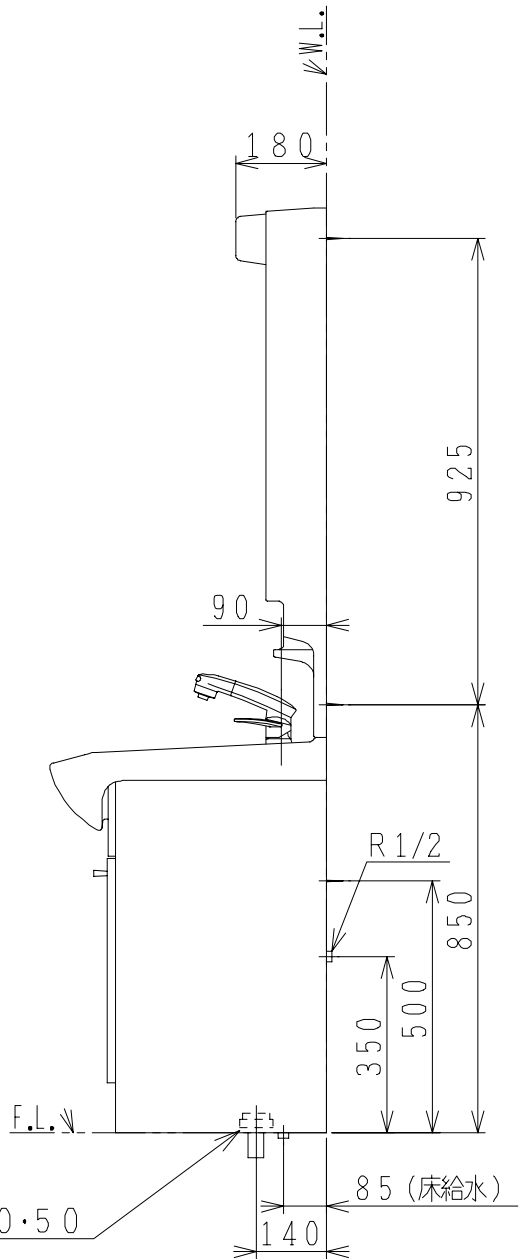

品番	品名	個数
	洗面化粧台	1
	化粧鏡台	1
NL221-75WMY-T	アングル形止水栓(共用形)	2
NL211-330WMY-T	ストレート形止水栓(共用形)	2

- ※止水栓は別途
- ※化粧鏡台
電源：100V、50/60Hz
コンセント容量：1200W
電源コードの取出しは、左又は右側
くもり止めヒーター付
- ※品番の□欄は色記号

VP・VU40・50

製図	写図	検図	承認	品名	品番	尺度
風穴		間瀬ゆ	又場	750mm幅 洗面化粧ユニット	GC-□3	1/15
17・5・12				シャニス工業株式会社		図番
					LU314381	