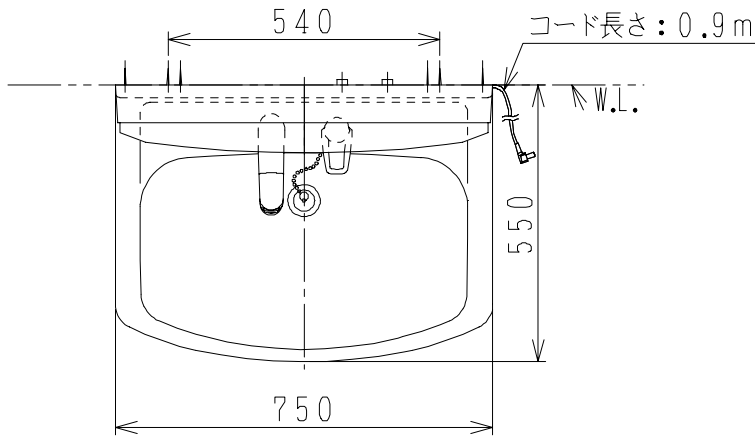

品番	品名	個数
	洗面化粧台	1
	化粧鏡台	1
NL221-75WMY-T	アングル形止水栓(共用形)	2
NL211-330WMY-T	ストレート形止水栓(共用形)	2

- ※止水栓は別途
- ※化粧鏡台  
電源：100V、50/60Hz  
コンセント容量：1200W  
電源コードの取出しは、左又は右側  
くもり止めヒーター付
- ※品番の□欄は色記号

製図	写図	検図	承認	品名	品番	尺度
風穴		間瀬ゆ	又場	750mm幅 洗面化粧ユニット	GP-□1	1/15
17・5・12				<b>シャニス工業株式会社</b>		図番
					LU314391	