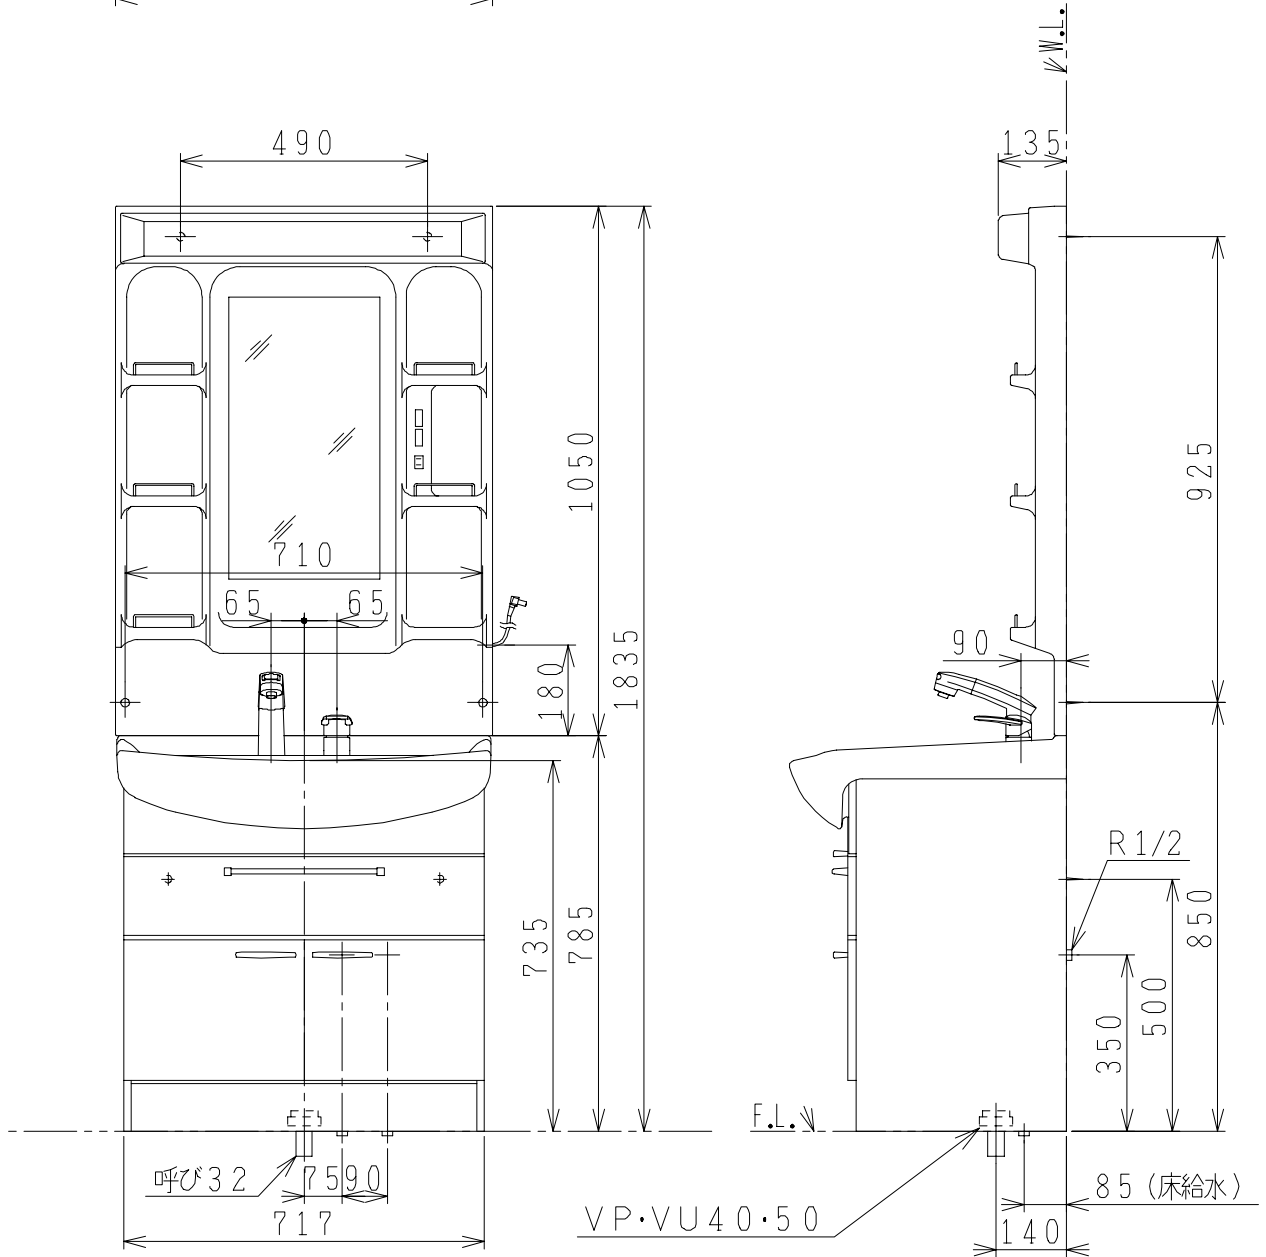

品番	品名	個数
	洗面化粧台	1
	化粧鏡台	1
NL221-75WMY-T	アングル形止水栓(共用形)	2
NL211-330WMY-T	ストレート形止水栓(共用形)	2

- ※止水栓は別途
- ※化粧鏡台  
電源：100V、50/60Hz  
コンセント容量：1200W  
電源コードの取出しは、左又は右側  
くもり止めヒーター付
- ※品番の□欄は色記号

製図	写図	検図	承認	品名	品番	尺度
風穴		間瀬ゆ	又場	750mm幅 洗面化粧ユニット	GP-□1	1/15
17・5・12				<b>シャニス工業株式会社</b>		図番
					LU314391	