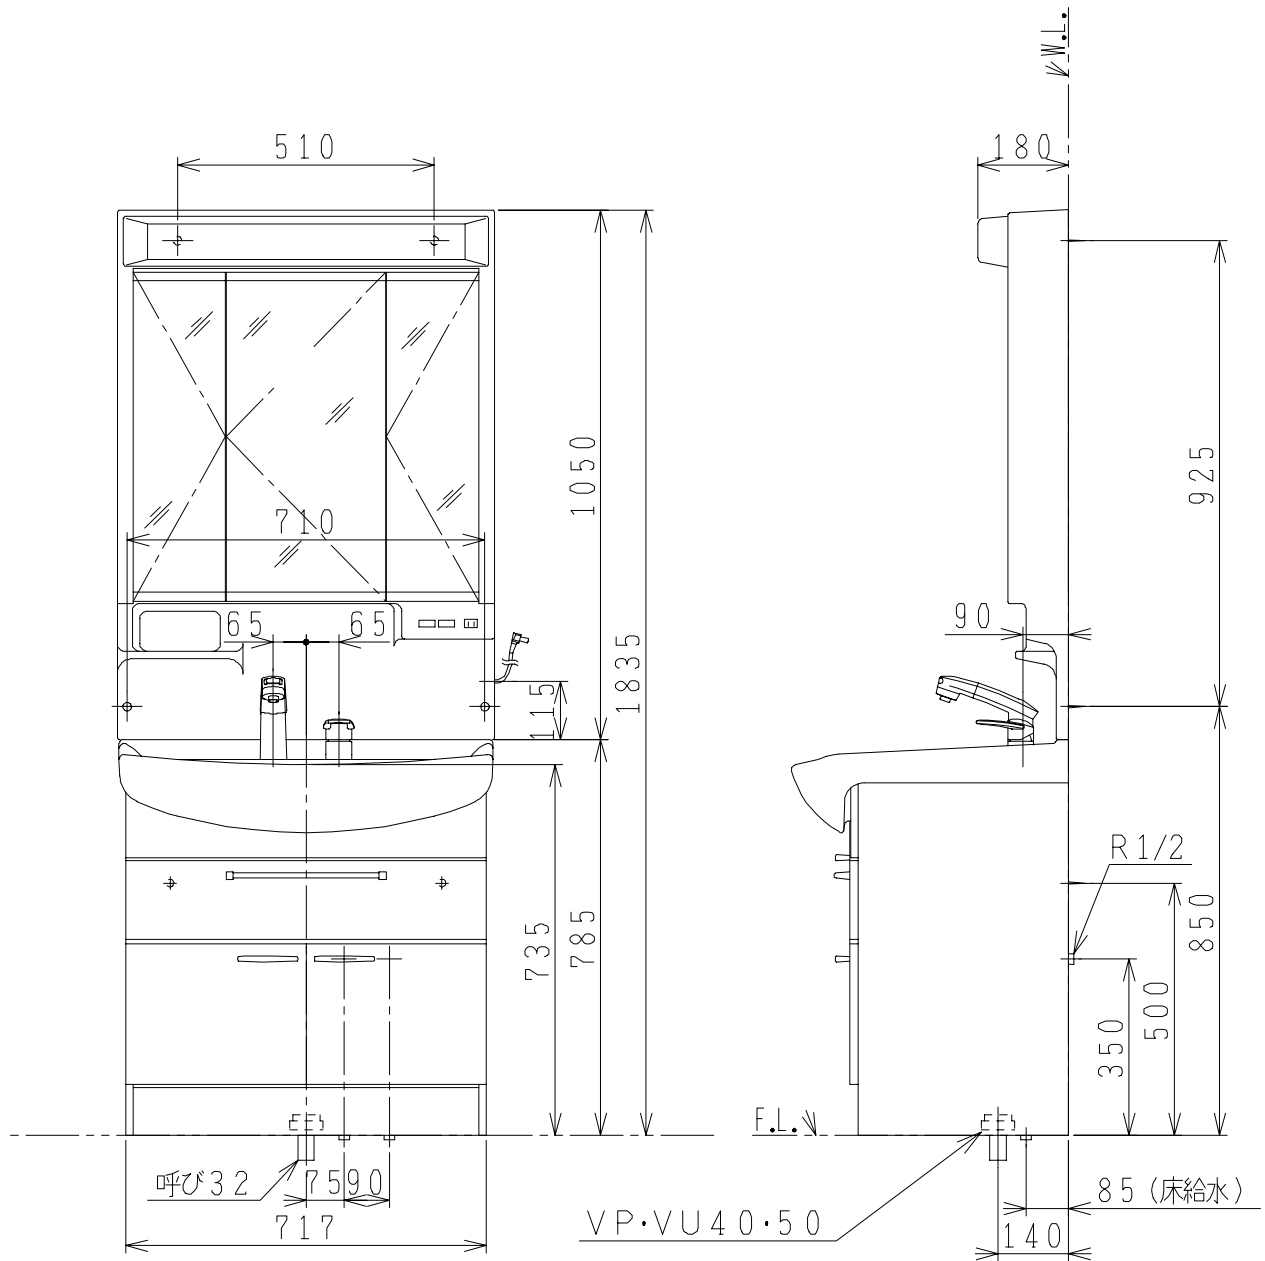

品番	品名	個数
	洗面化粧台	1
	化粧鏡台	1
NL221-75WMY-T	アングル形止水栓(共用形)	2
NL211-330WMY-T	ストレート形止水栓(共用形)	2

- ※止水栓は別途
- ※化粧鏡台
電源：100V、50/60Hz
コンセント容量：1200W
電源コードの取出しは、左又は右側
くもり止めヒーター付
- ※品番の□欄は色記号

製図	写図	検図	承認	品名	750mm幅 洗面化粧ユニット	品番	GP-□3	尺度	1/15
風穴		間瀬ゆ	又場	シャニス工業株式会社		図番	LU314401		
17・5・12									