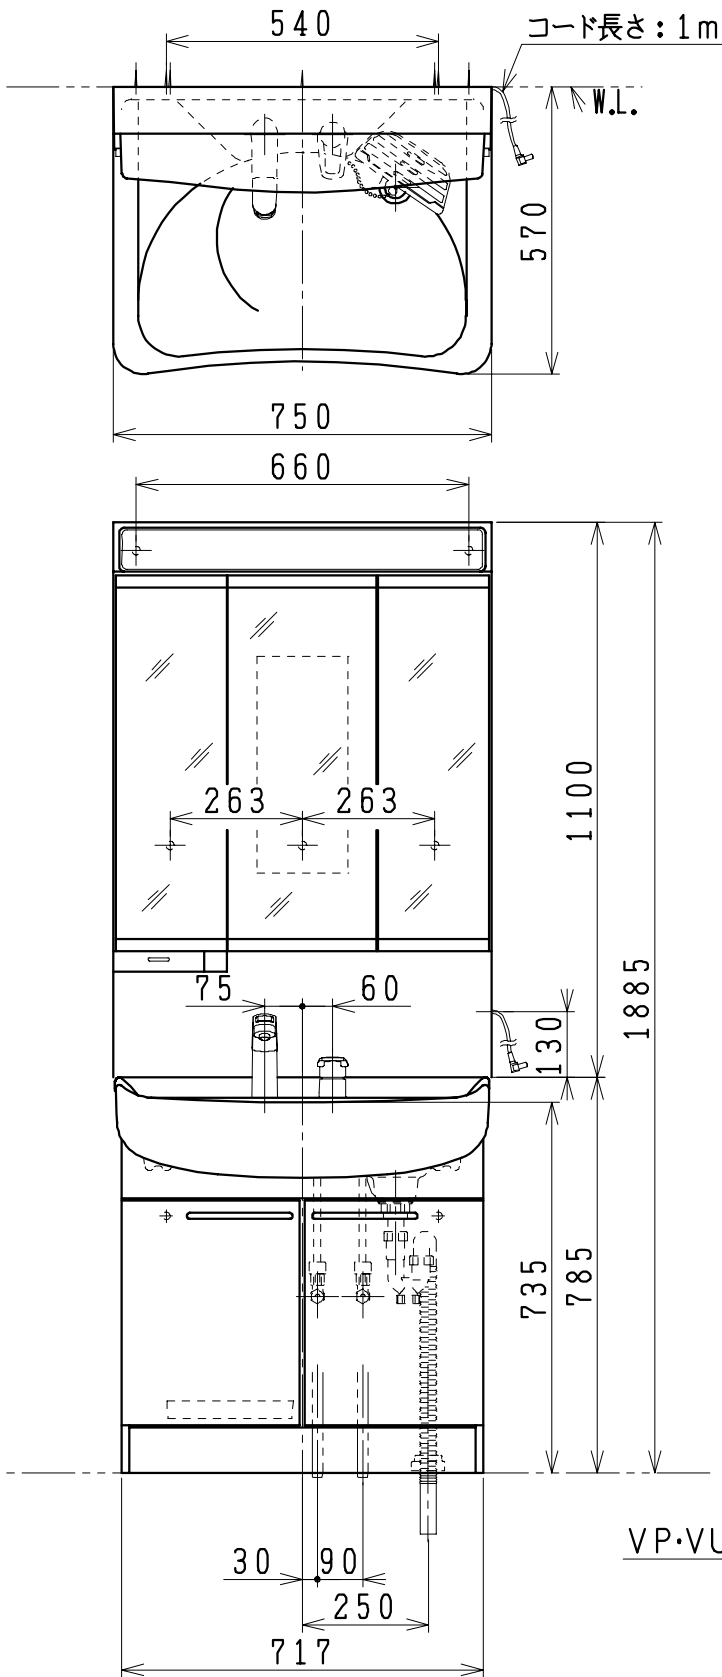

| 品番             | 品名             | 個数 |
|----------------|----------------|----|
| LU753MBJ (Y)   | 洗面化粧台          | 1  |
| LUM753MKH      | 化粧鏡台           | 1  |
| NL221-75WMY-T  | アングル形止水栓(共用形)  | 2  |
| NL211-330WMY-T | ストレート形止水栓(共用形) | 2  |

※止水栓は別途  
 ※洗面化粧台  
 品番末尾にYの付く場合は、寒冷地仕様  
 ※化粧鏡台  
 電源: 100V, 50/60Hz  
 コンセント容量: 1200W  
 電源コードの取出しは、左右及び上側  
 くもり止めヒーター付

|         |    |     |    |            |                    |    |                           |    |      |
|---------|----|-----|----|------------|--------------------|----|---------------------------|----|------|
| 製図      | 写図 | 検図  | 承認 | 品名         | 750mm幅<br>洗面化粧ユニット | 品番 | LU753MBJ (Y)<br>LUM753MKH | 尺度 | 1/15 |
| 風穴      |    | 間瀬ゆ | 又場 | ジャニス工業株式会社 |                    | 図番 | LU314430                  |    |      |
| 17・4・26 |    |     |    |            |                    |    |                           |    |      |