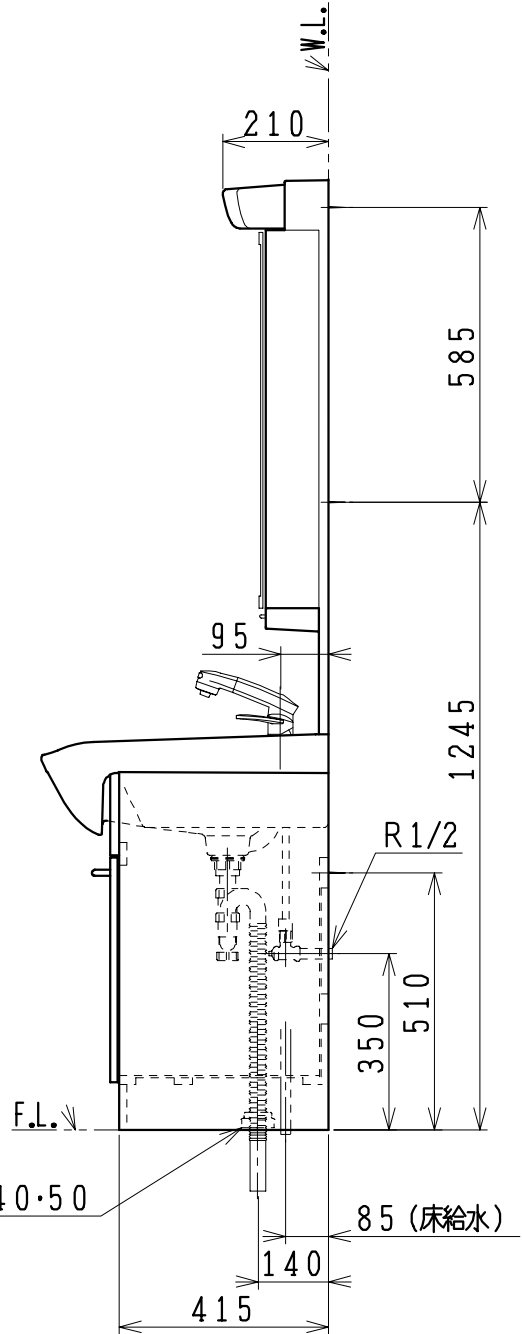

| 品番             | 品名             | 個数 |
|----------------|----------------|----|
| LU753MBJ (Y)   | 洗面化粧台          | 1  |
| LUM753MKH      | 化粧鏡台           | 1  |
| NL221-75WMY-T  | アングル形止水栓(共用形)  | 2  |
| NL211-330WMY-T | ストレート形止水栓(共用形) | 2  |

※止水栓は別途  
 ※洗面化粧台  
 品番末尾にYの付く場合は、寒冷地仕様  
 ※化粧鏡台  
 電源: 100V, 50/60Hz  
 コンセント容量: 1200W  
 電源コードの取出しは、左右及び上側  
 くもり止めヒーター付

|         |    |     |    |            |                    |    |                           |    |      |
|---------|----|-----|----|------------|--------------------|----|---------------------------|----|------|
| 製図      | 写図 | 検図  | 承認 | 品名         | 750mm幅<br>洗面化粧ユニット | 品番 | LU753MBJ (Y)<br>LUM753MKH | 尺度 | 1/15 |
| 風穴      |    | 間瀬ゆ | 又場 | ジャニス工業株式会社 |                    | 図番 | LU314430                  |    |      |
| 17・4・26 |    |     |    |            |                    |    |                           |    |      |