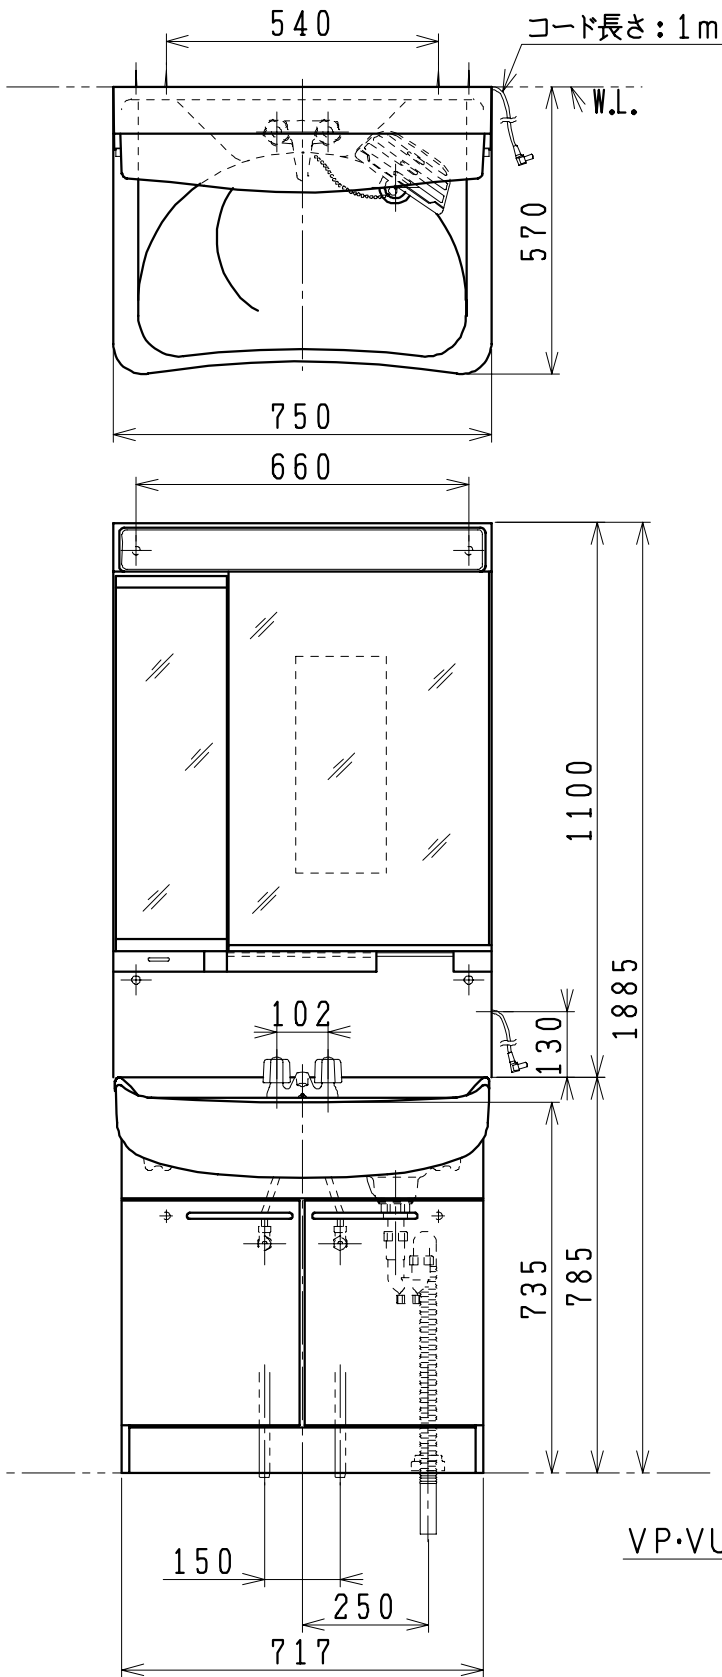

品番	品名	個数
LU753MBC (Y)	洗面化粧台	1
LUM752MKH	化粧鏡台	1
NL2T-3T2MY-T	アングル形止水栓(共用形)	2
NLDK210MY-T	ストレート形止水栓(共用形)	2

※止水栓は別途
 ※洗面化粧台
 品番末尾にYの付く場合は、寒冷地仕様
 ※化粧鏡台
 電源: 100V, 50/60Hz
 コンセント容量: 1200W
 電源コードの取出しは、左右及び上側
 くもり止めヒーター付

製図	写図	検図	承認	品名	750mm幅 洗面化粧ユニット	品番	LU753MBC (Y) LUM752MKH	尺度	1/15
風穴		間瀬ゆ	又場	ジャニス工業株式会社		図番	LU314520		
17・4・26									