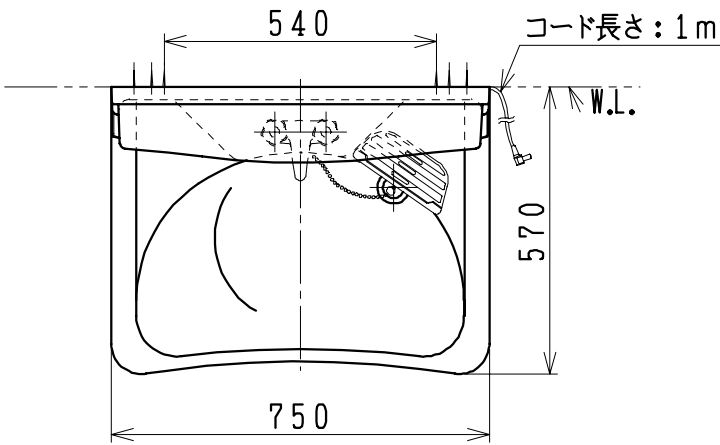

品番	品名	個数
LU753MBC (Y)	洗面化粧台	1
LUM751K (H)	化粧鏡台	1
NL2T-3T2MY-T	アングル形止水栓(共用形)	2
NLDK210MY-T	ストレート形止水栓(共用形)	2

- ※止水栓は別途
- ※洗面化粧台
- 品番末尾にYの付く場合は、寒冷地仕様
- ※化粧鏡台
- 電源: 100V, 50/60Hz
- コンセント容量: 1200W
- 電源コードの取出しは、左右及び上側
- 品番末尾にHの付く場合は、くもり止めヒーター付

製図	写図	検図	承認	品名	750mm幅 洗面化粧ユニット	品番	LU753MBC (Y) LUM751K (H)	尺度	1/15
風穴		間瀬ゆ	又場	ジャニス工業株式会社		図番	LU314530		
17・4・26									