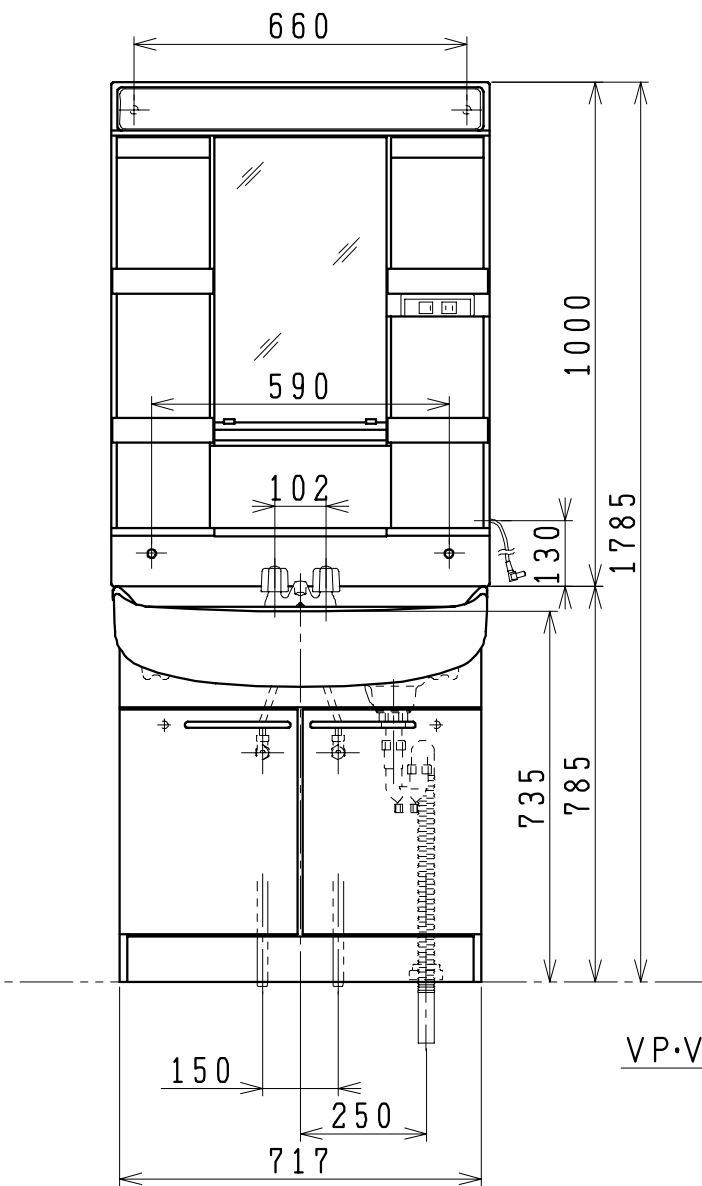

品番	品名	個数
LU753MBC (Y)	洗面化粧台	1
LUM751K (H)	化粧鏡台	1
NL2T-3T2MY-T	アングル形止水栓(共用形)	2
NLDK210MY-T	ストレート形止水栓(共用形)	2

- ※止水栓は別途
- ※洗面化粧台
- 品番末尾にYの付く場合は、寒冷地仕様
- ※化粧鏡台
- 電源: 100V, 50/60Hz
- コンセント容量: 1200W
- 電源コードの取出しは、左右及び上側
- 品番末尾にHの付く場合は、くもり止めヒーター付

製図	写図	検図	承認	品名	750mm幅 洗面化粧ユニット	品番	LU753MBC (Y) LUM751K (H)	尺度	1/15
風穴		間瀬ゆ	又場	ジャニス工業株式会社		図番	LU314530		
17・4・26									