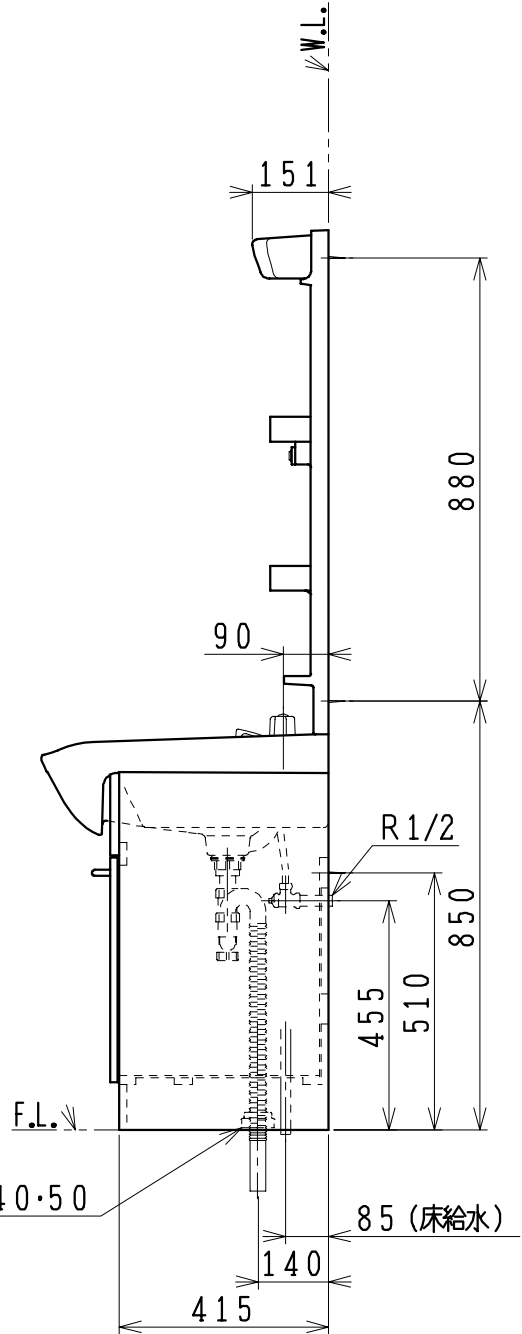

品番	品名	個数
LU753MBC (Y)	洗面化粧台	1
LUM751K (H)	化粧鏡台	1
NL2T-3T2MY-T	アングル形止水栓(共用形)	2
NLDK210MY-T	ストレート形止水栓(共用形)	2

- ※止水栓は別途
- ※洗面化粧台
- 品番末尾にYの付く場合は、寒冷地仕様
- ※化粧鏡台
- 電源: 100V, 50/60Hz
- コンセント容量: 1200W
- 電源コードの取出しは、左右及び上側
- 品番末尾にHの付く場合は、くもり止めヒーター付

製図	写図	検図	承認	品名	750mm幅 洗面化粧ユニット	品番	LU753MBC (Y) LUM751K (H)	尺度	1/15
風穴		間瀬ゆ	又場	ジャニス工業株式会社		図番	LU314530		
17・4・26									