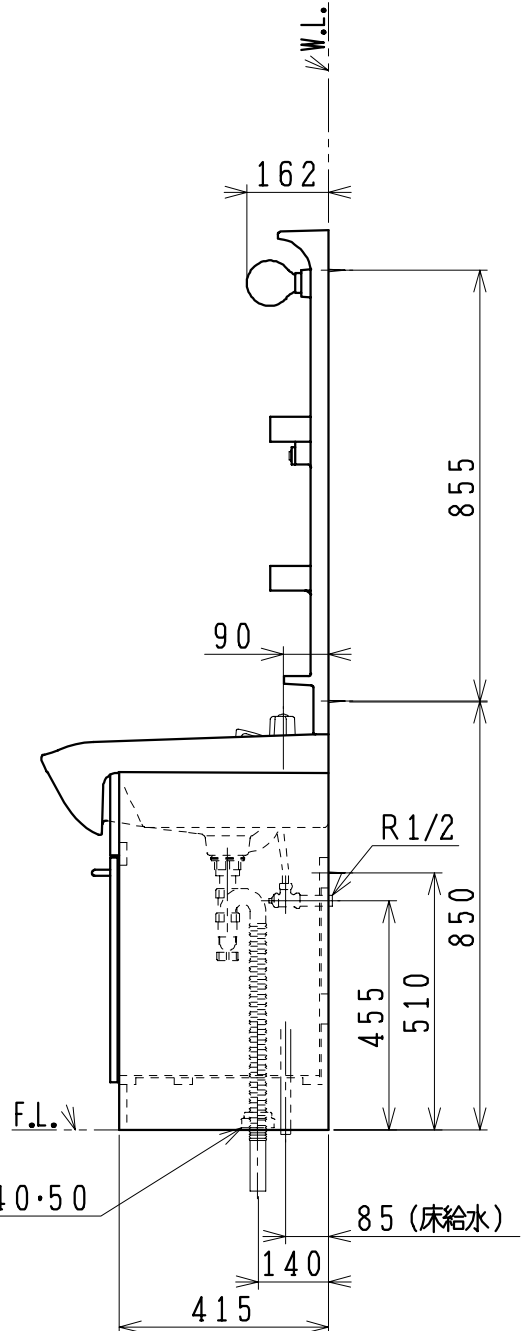

品番	品名	個数
LU753MBC (Y)	洗面化粧台	1
LUM751A (H)	化粧鏡台	1
NL2T-3T2MY-T	アンクル形止水栓(共用形)	2
NLDK210MY-T	ストレート形止水栓(共用形)	2

※止水栓は別途
 ※洗面化粧台
 品番末尾にYの付く場合は、寒冷地仕様
 ※化粧鏡台
 電源：100V、50/60Hz
 コンセント容量：1200W
 電源コードの取出しは、左右及び上側
 品番末尾にHの付く場合は、くもり止め
 ヒーター付

製図	写図	検図	承認	品名	750mm幅 洗面化粧ユニット	品番	LU753MBC (Y) LUM751A (H)	尺度	1/15
風穴		間瀬ゆ	又場	ジャニス工業株式会社		図番	LU314540		
17・4・26									