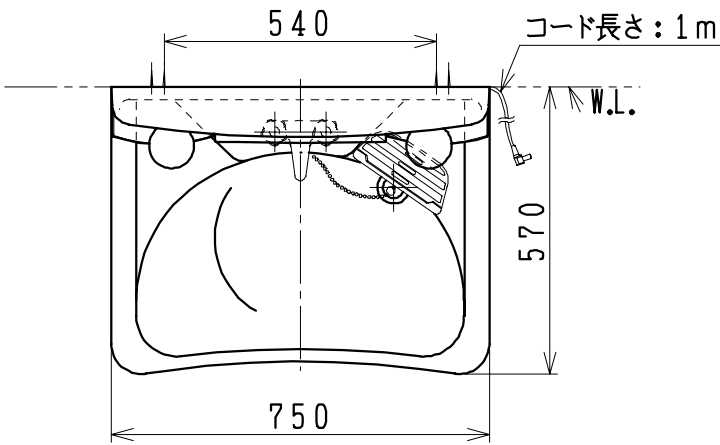

品番	品名	個数
LU753MBC (Y)	洗面化粧台	1
LUM751A (H)	化粧鏡台	1
NL2T-3T2MY-T	アンクル形止水栓(共用形)	2
NLDK210MY-T	ストレート形止水栓(共用形)	2

※止水栓は別途
 ※洗面化粧台
 品番末尾にYの付く場合は、寒冷地仕様
 ※化粧鏡台
 電源：100V、50/60Hz
 コンセント容量：1200W
 電源コードの取出しは、左右及び上側
 品番末尾にHの付く場合は、くもり止め
 ヒーター付

製図	写図	検図	承認	品名	750mm幅 洗面化粧ユニット	品番	LU753MBC (Y) LUM751A (H)	尺度	1/15
風穴		間瀬ゆ	又場	ジャニス工業株式会社		図番	LU314540		
17・4・26									