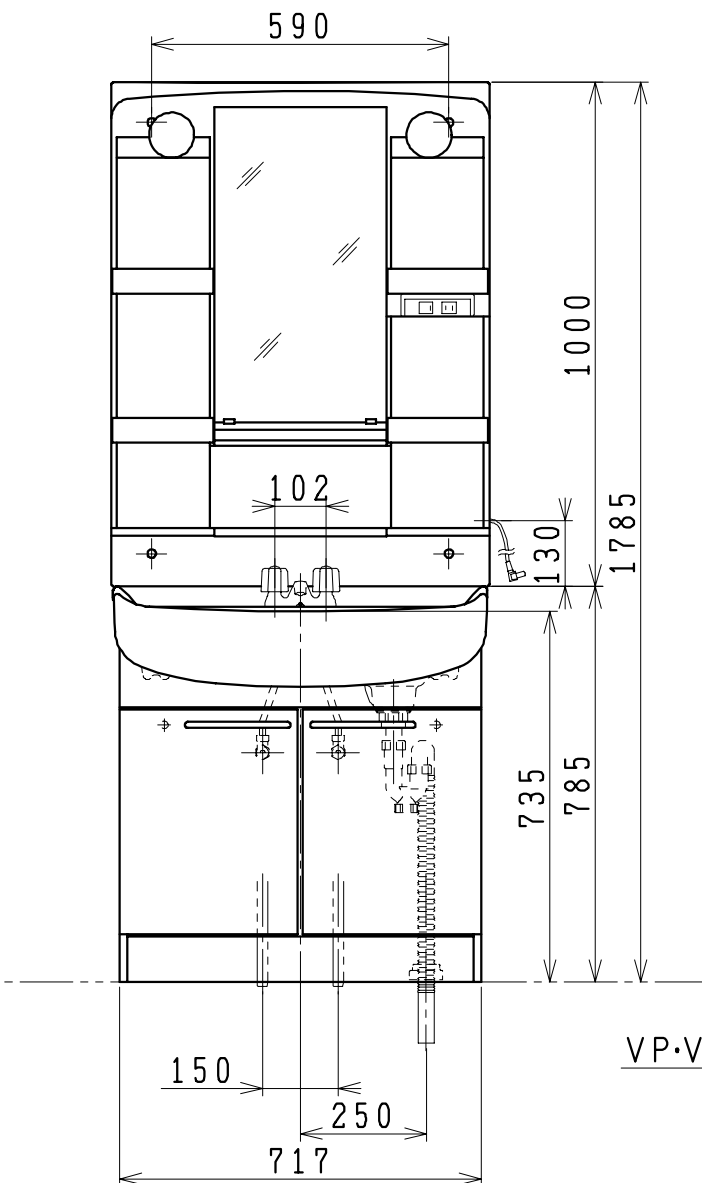

品番	品名	個数
LU753MBC (Y)	洗面化粧台	1
LUM751A (H)	化粧鏡台	1
NL2T-3T2MY-T	アンクル形止水栓(共用形)	2
NLDK210MY-T	ストレート形止水栓(共用形)	2

※止水栓は別途
 ※洗面化粧台
 品番末尾にYの付く場合は、寒冷地仕様
 ※化粧鏡台
 電源：100V、50/60Hz
 コンセント容量：1200W
 電源コードの取出しは、左右及び上側
 品番末尾にHの付く場合は、くもり止め
 ヒーター付

製図	写図	検図	承認	品名	750mm幅 洗面化粧ユニット	品番	LU753MBC (Y) LUM751A (H)	尺度	1/15
風穴		間瀬ゆ	又場	ジャニス工業株式会社		図番	LU314540		
17・4・26									